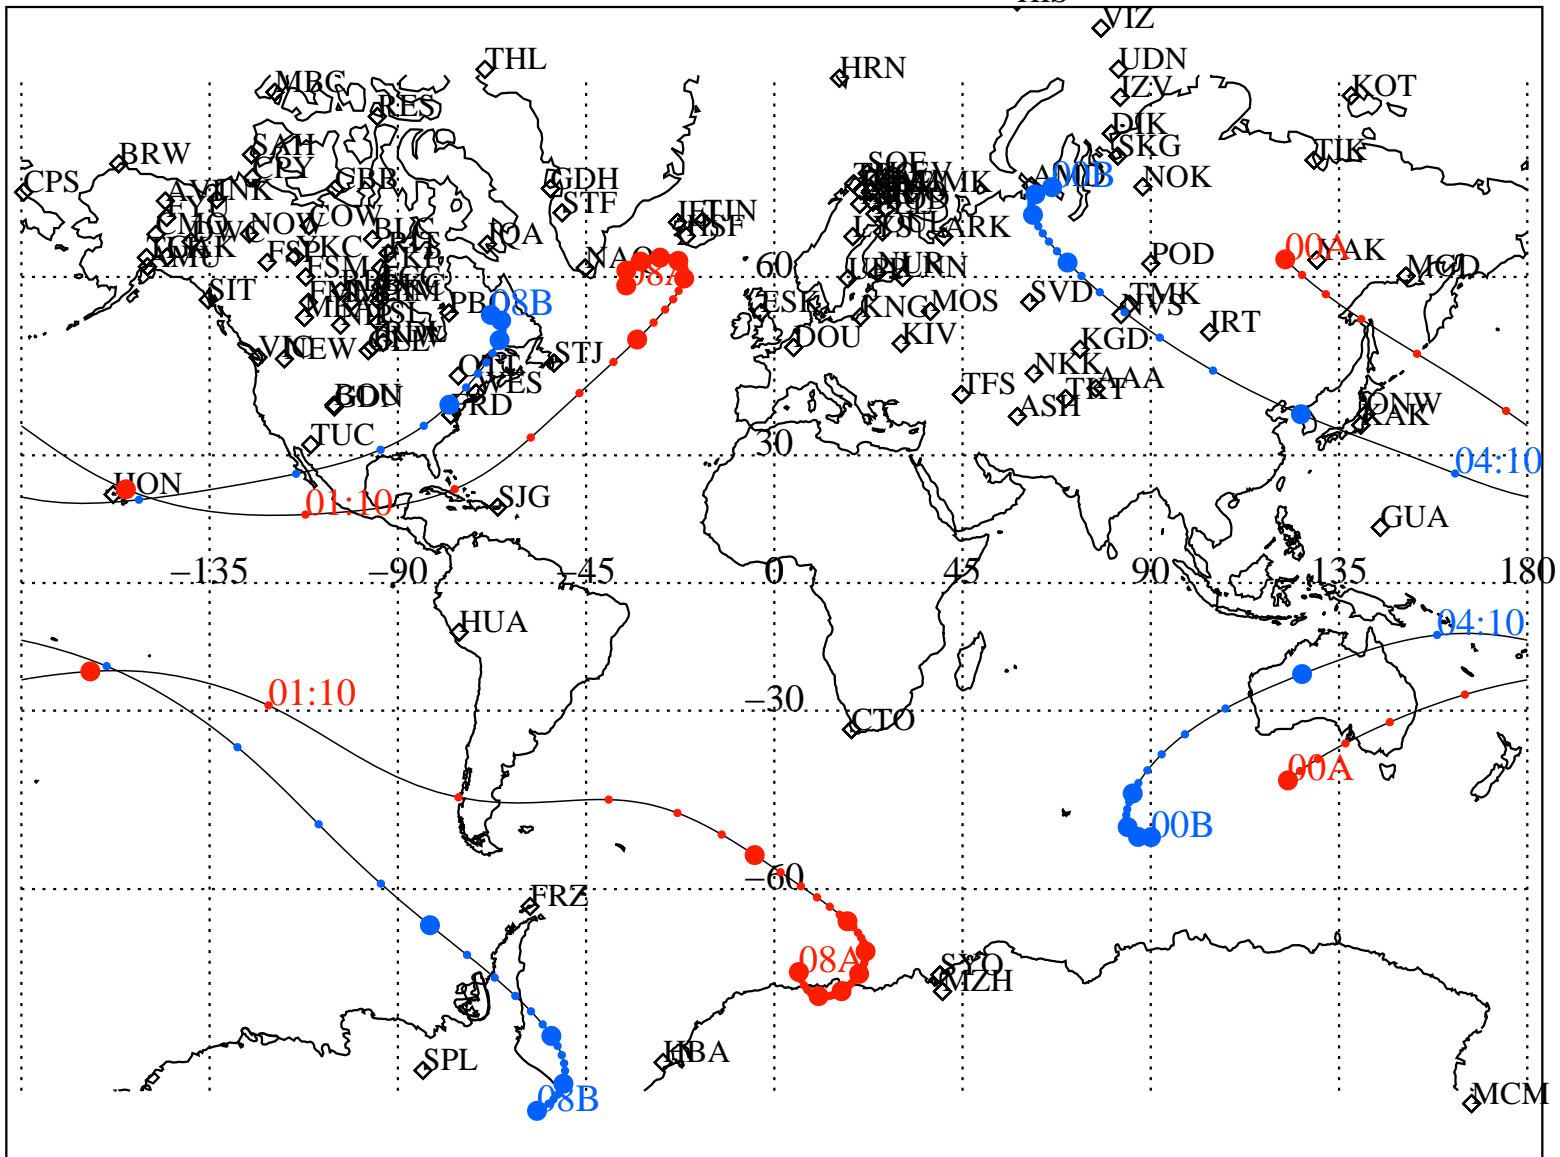

ALE
 VAN ALLEN PROBES 2012 338 (12/03) 00:00 to 2012 338 (12/03) 08:00

RBSPA-A, RBSPB-B,