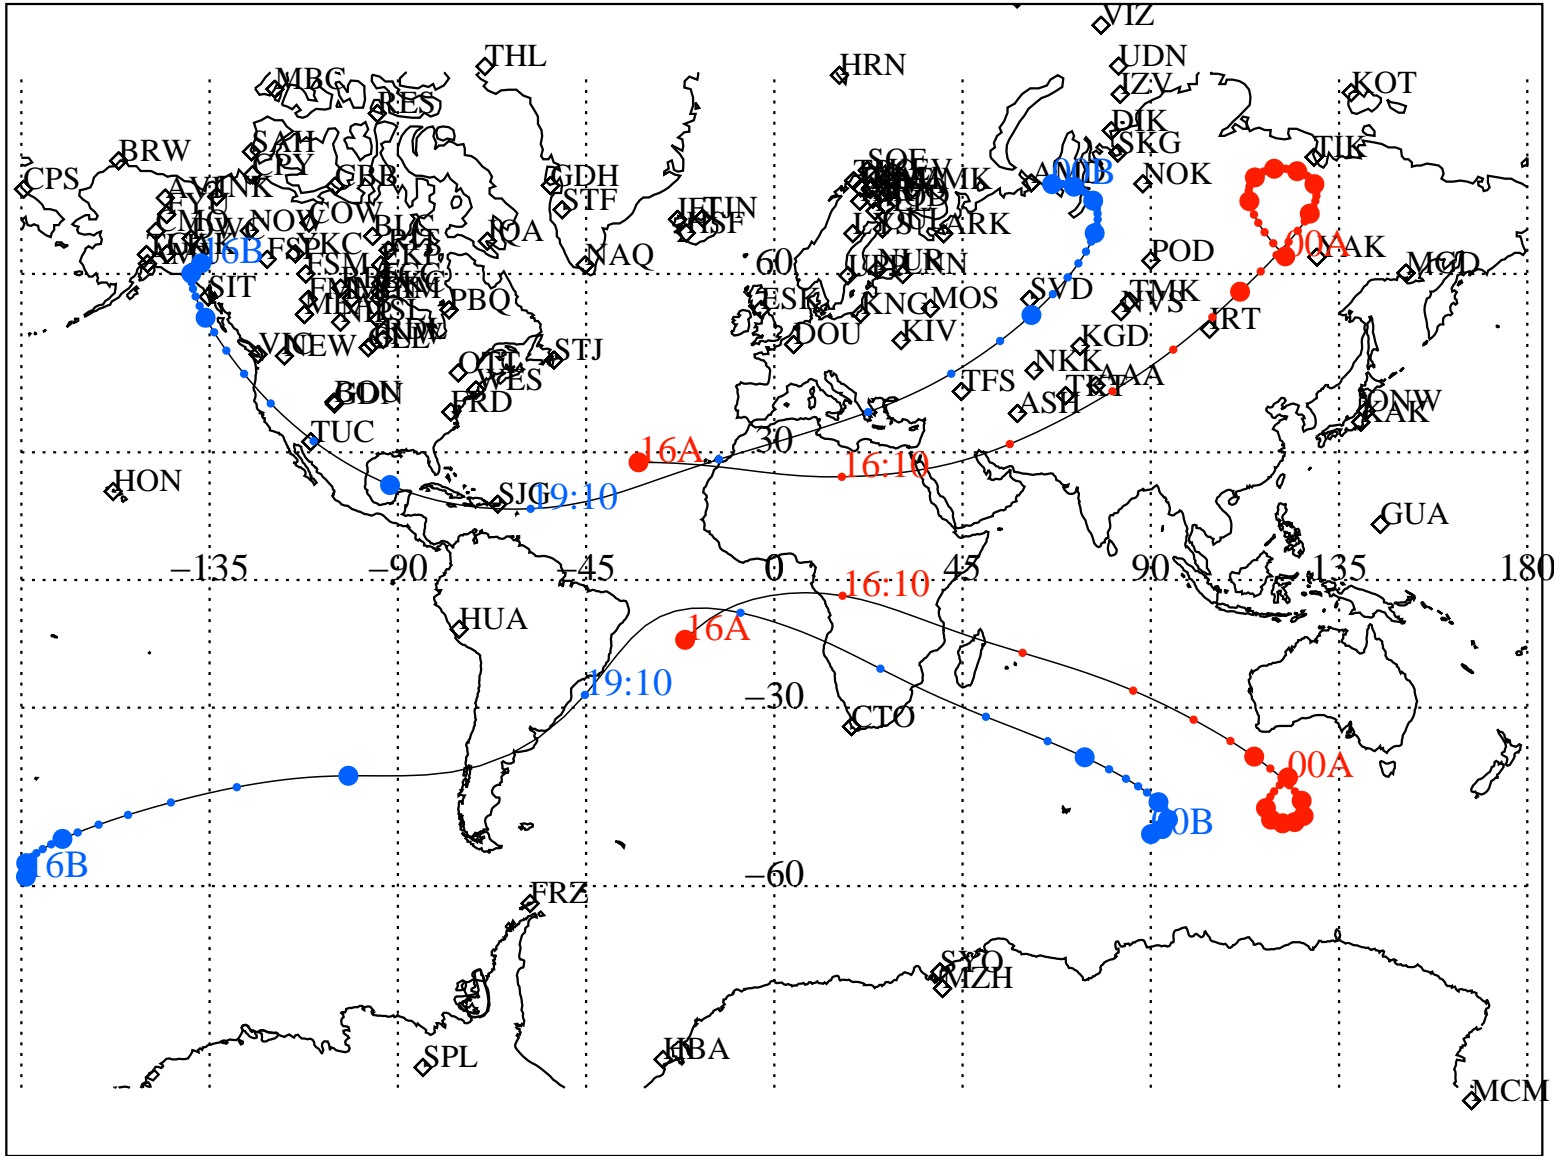

ALE  
 VAN ALLEN PROBES 2012 337 (12/02) 16:00 to 2012 338 (12/03) 00:00

RBSPA-A, RBSPB-B,