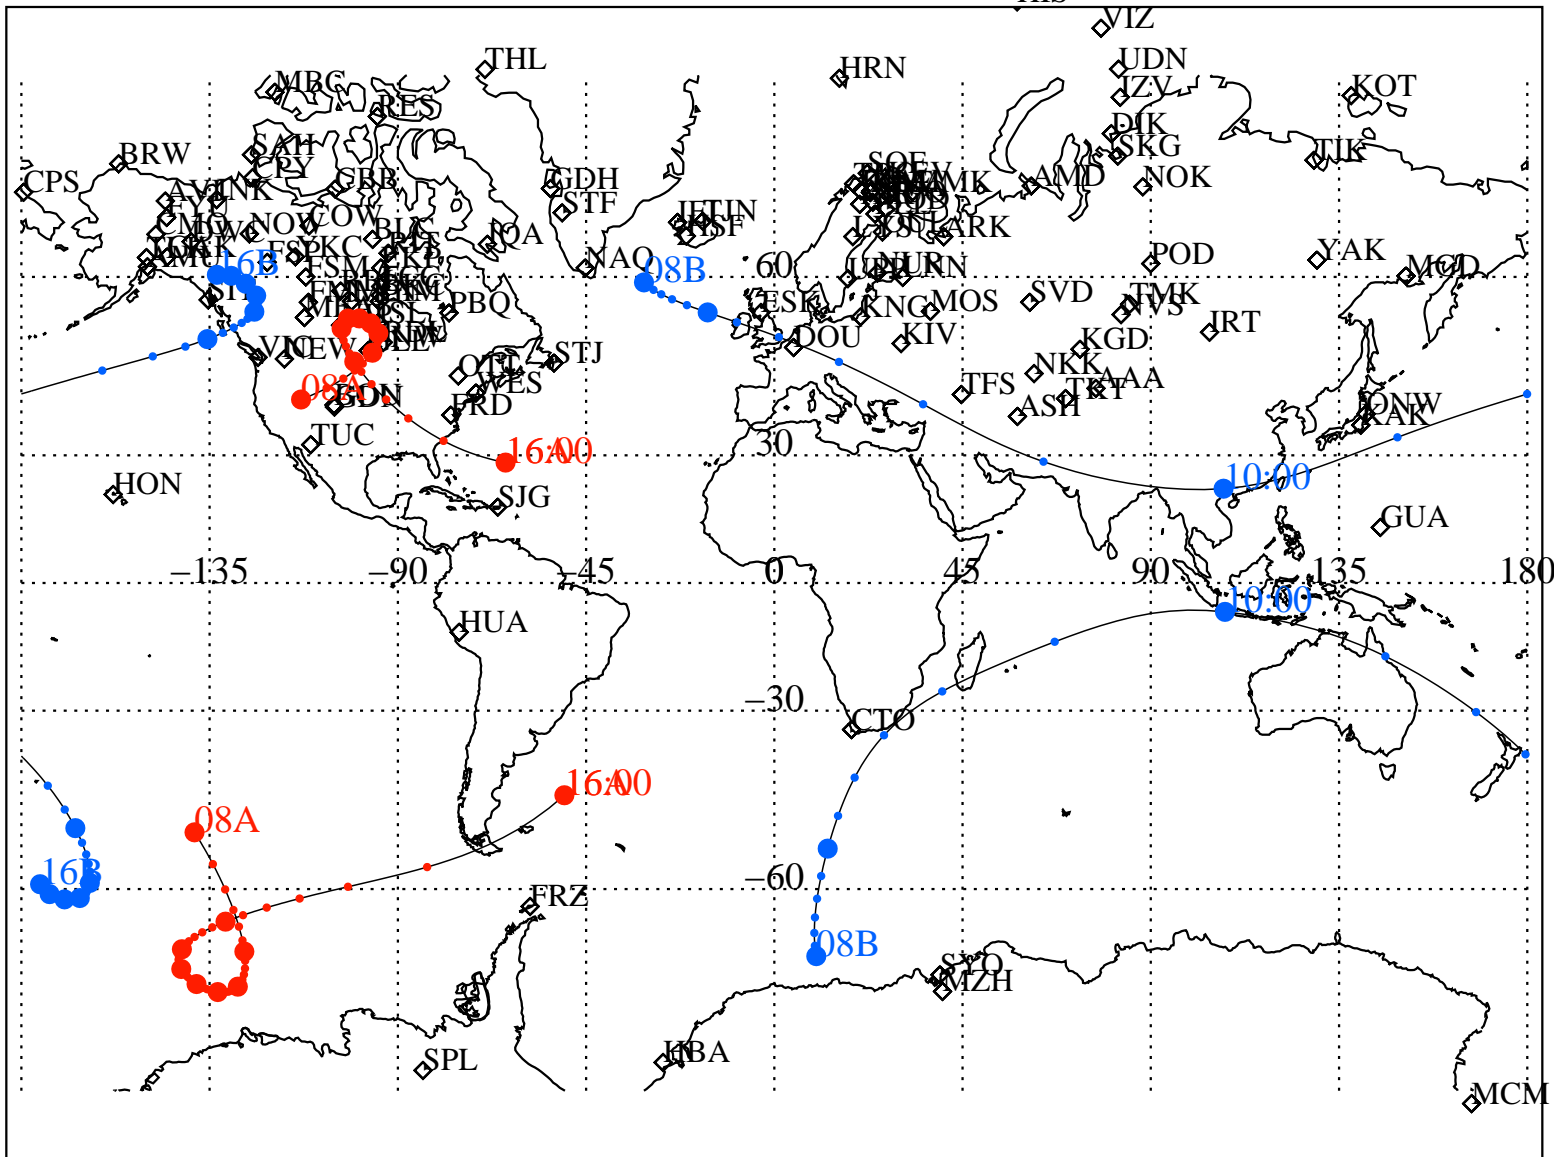

ALE
 VAN ALLEN PROBES 2012 334 (11/29) 08:00 to 2012 334 (11/29) 16:00

RBSPA-A, RBSPB-B,