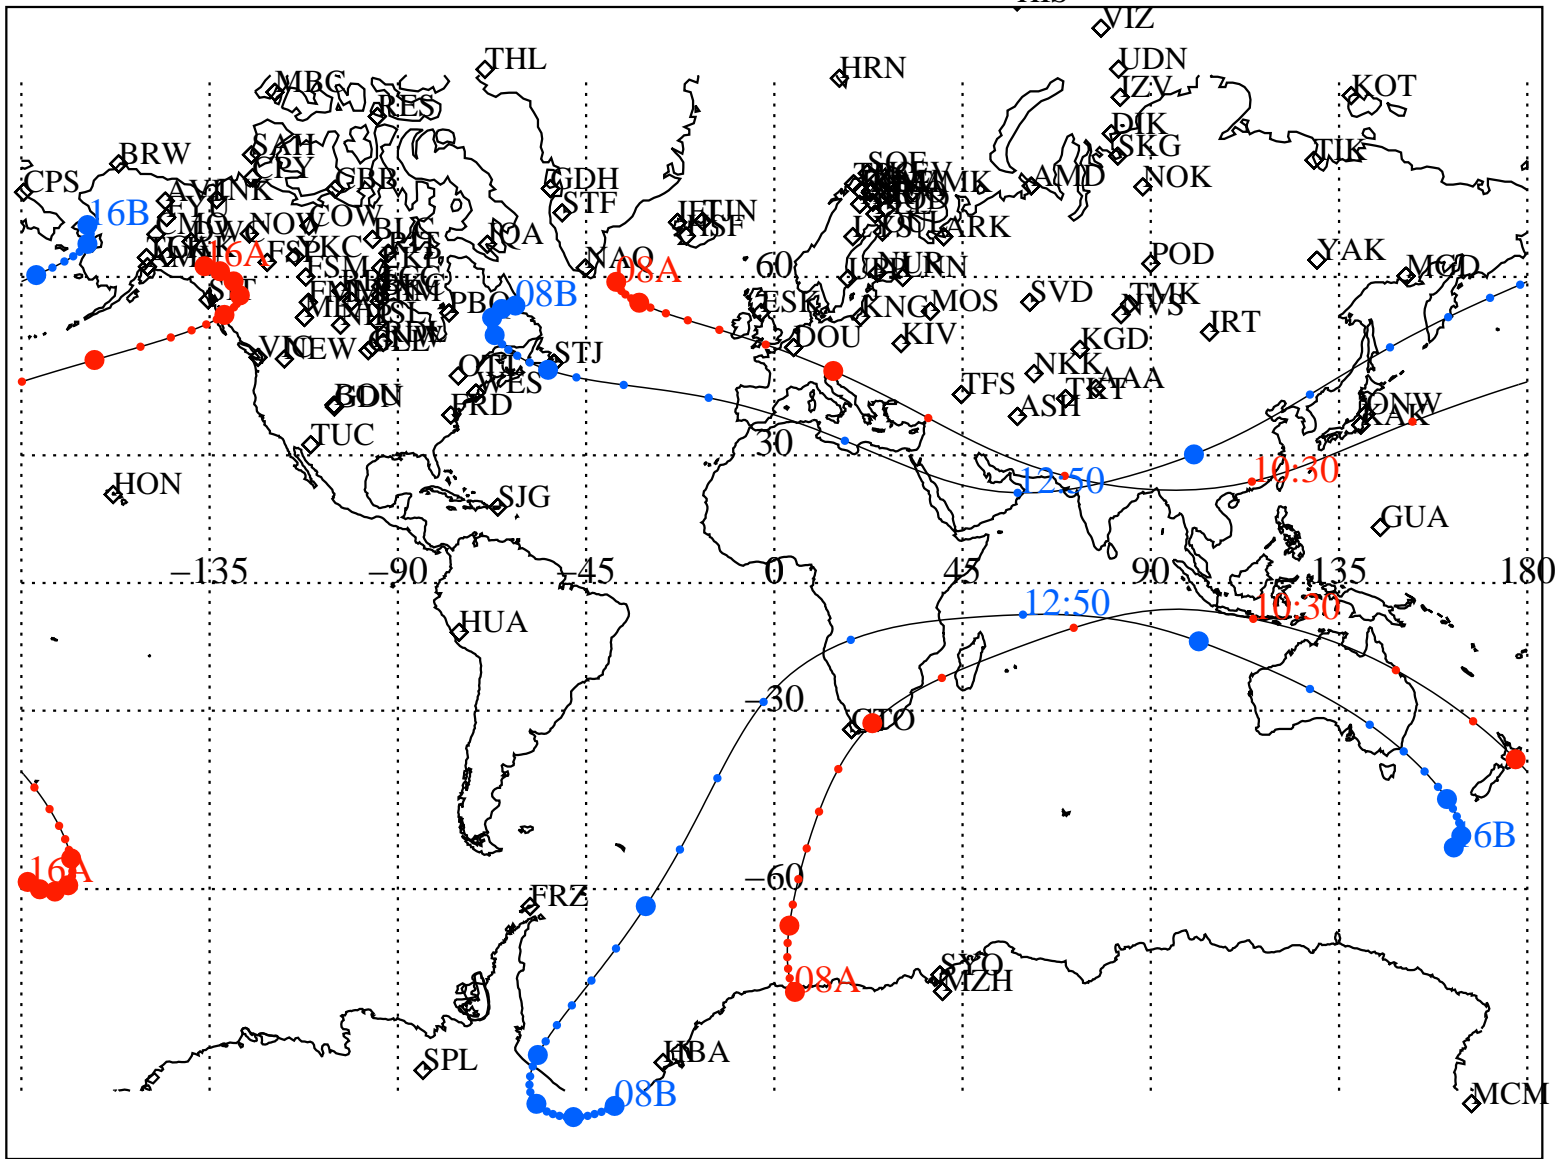

ALE
 VAN ALLEN PROBES 2012 332 (11/27) 08:00 to 2012 332 (11/27) 16:00

RBSPA-A, RBSPB-B,