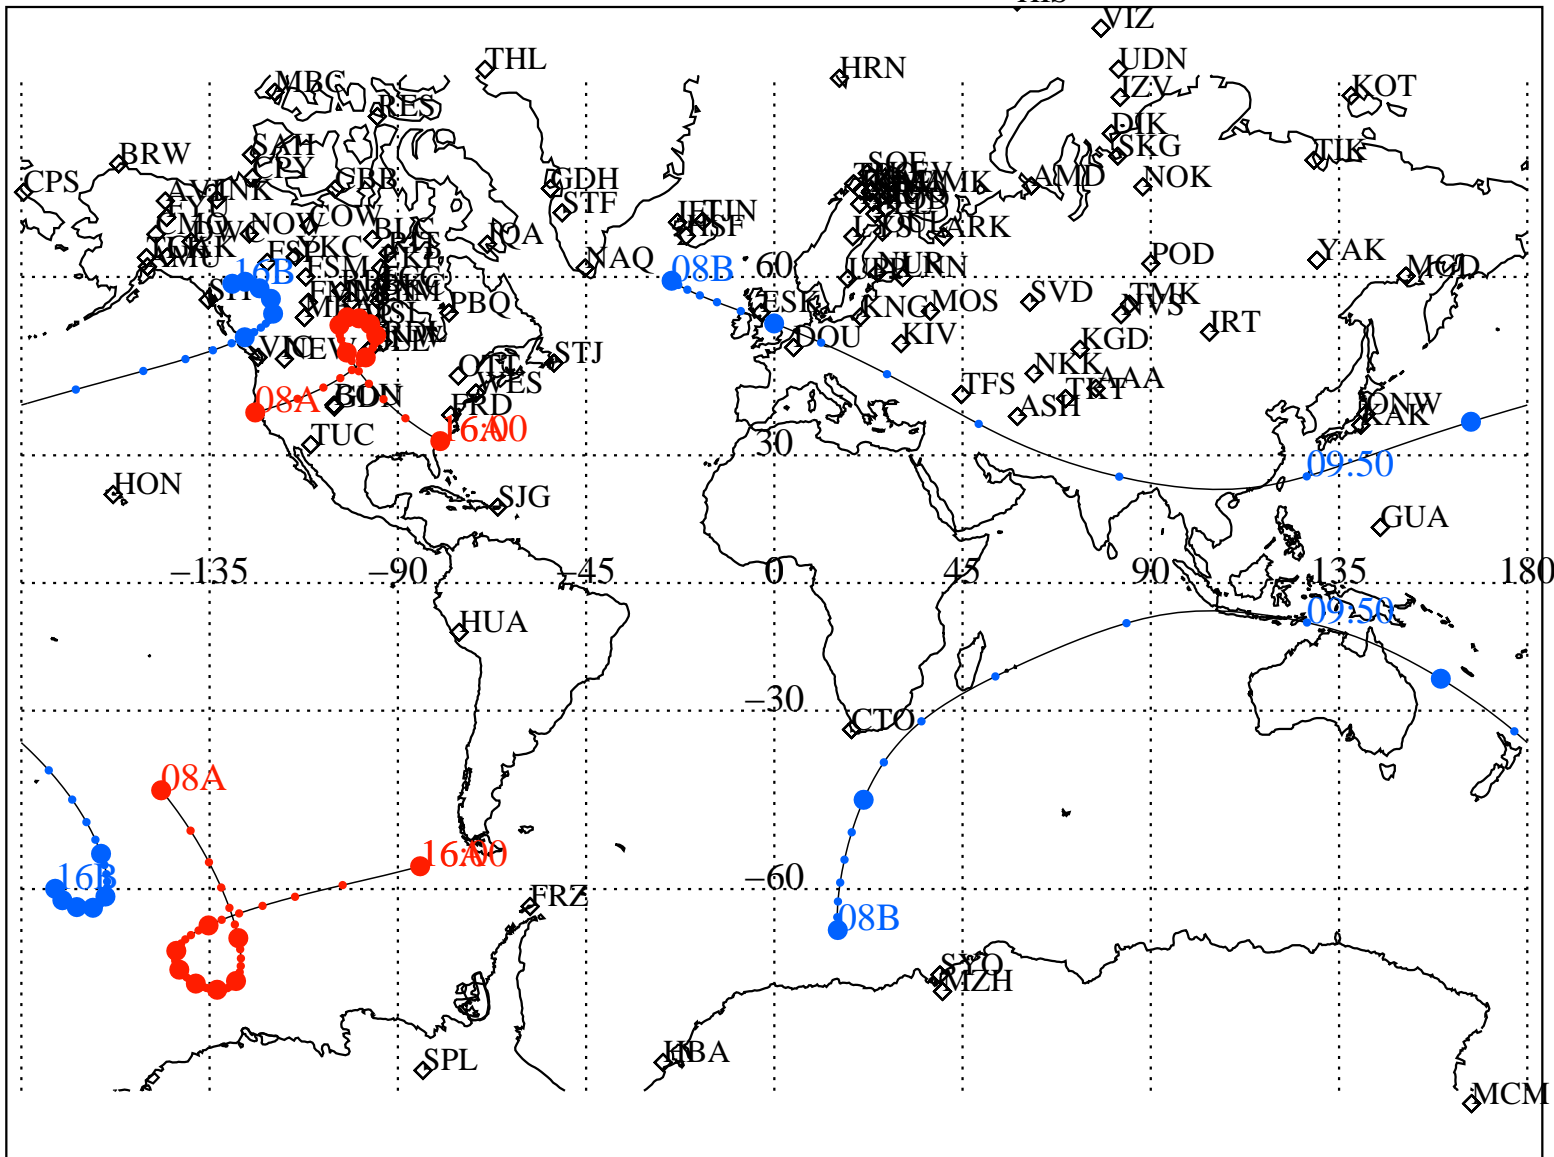

ALE
 VAN ALLEN PROBES 2012 331 (11/26) 08:00 to 2012 331 (11/26) 16:00

RBSPA-A, RBSPB-B,