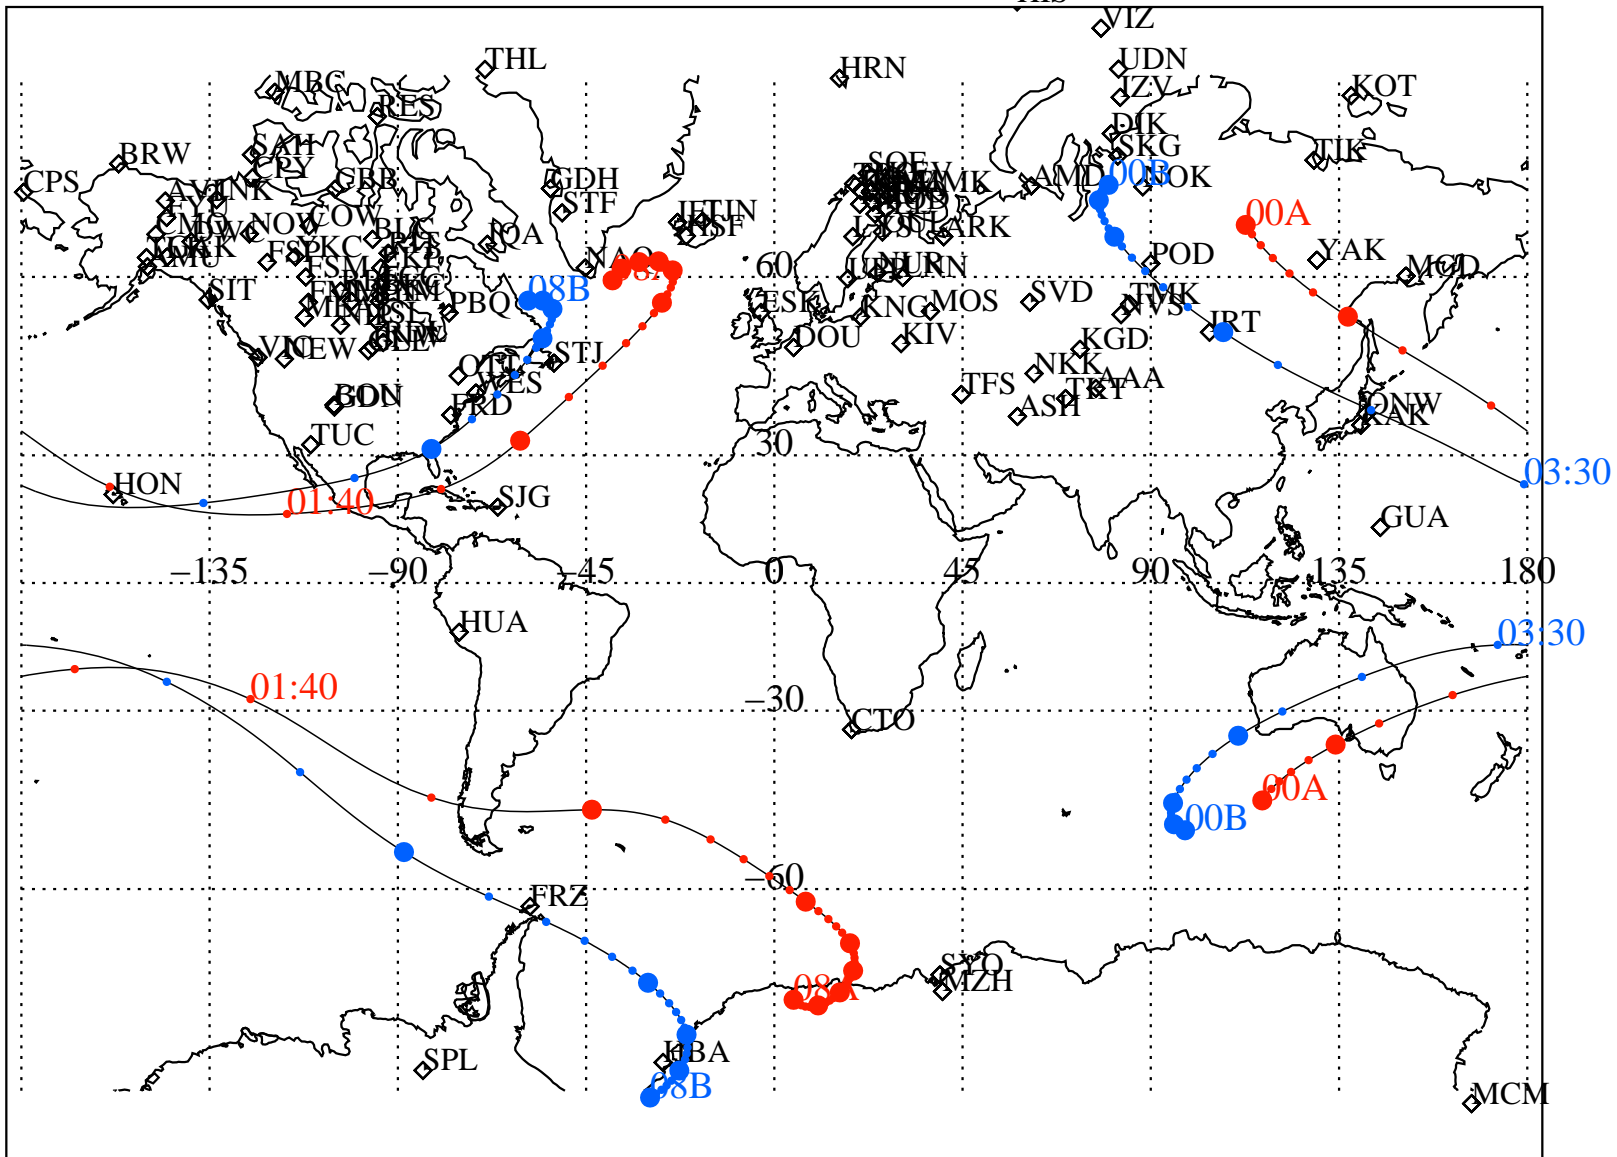

ALE
 VAN ALLEN PROBES 2012 329 (11/24) 00:00 to 2012 329 (11/24) 08:00

RBSPA-A, RBSPA-B,