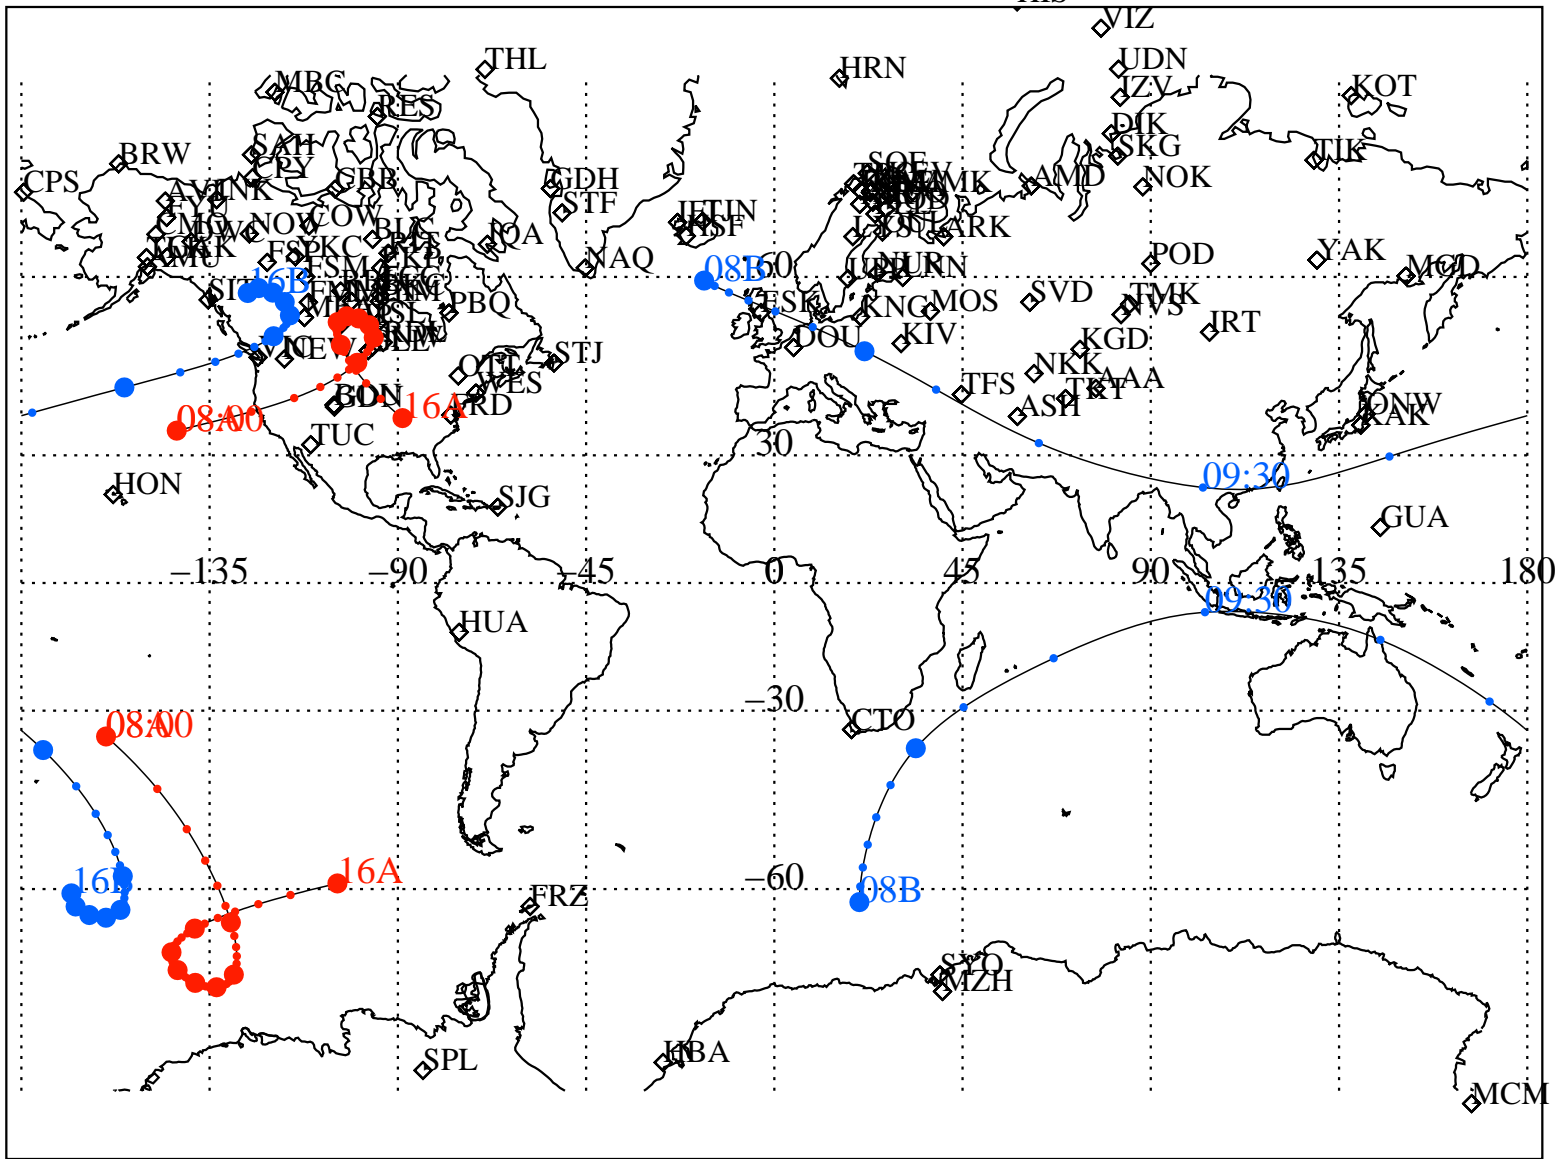

ALE
 VAN ALLEN PROBES 2012 328 (11/23) 08:00 to 2012 328 (11/23) 16:00

RBSPA-A, RBSPB-B,