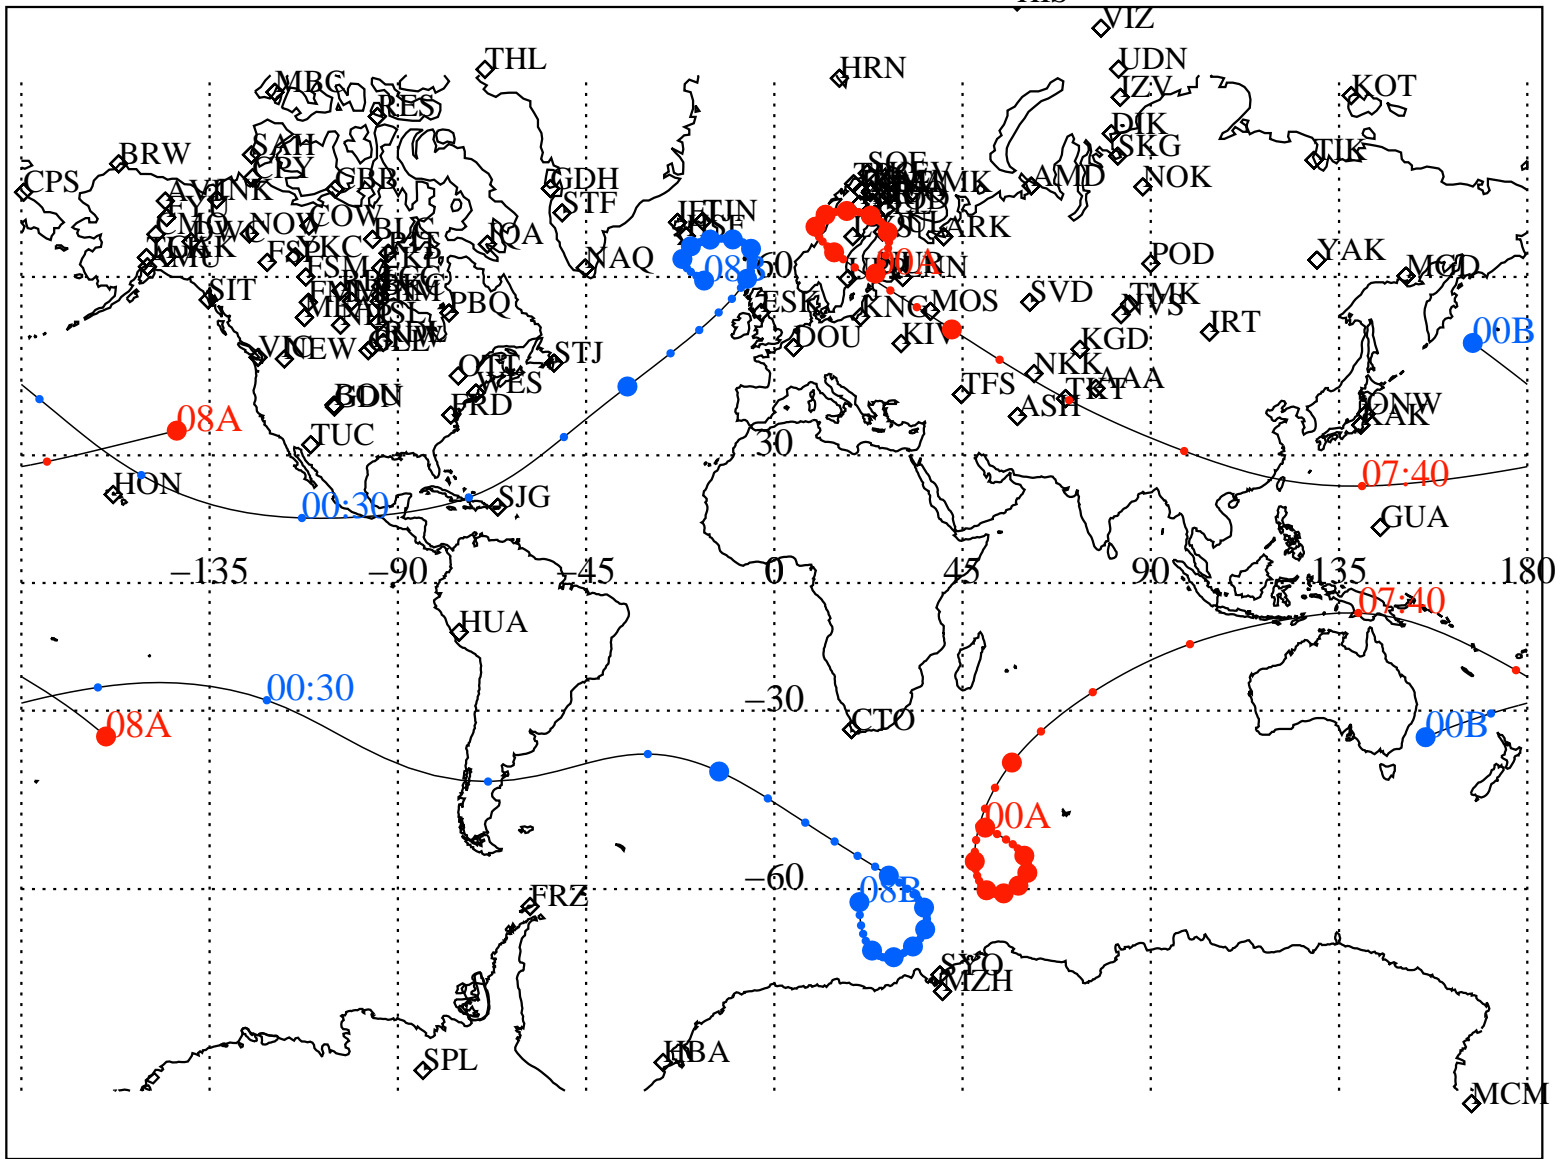

ALE
 VAN ALLEN PROBES 2012 328 (11/23) 00:00 to 2012 328 (11/23) 08:00

RBSPA-A, RBSPB-B,