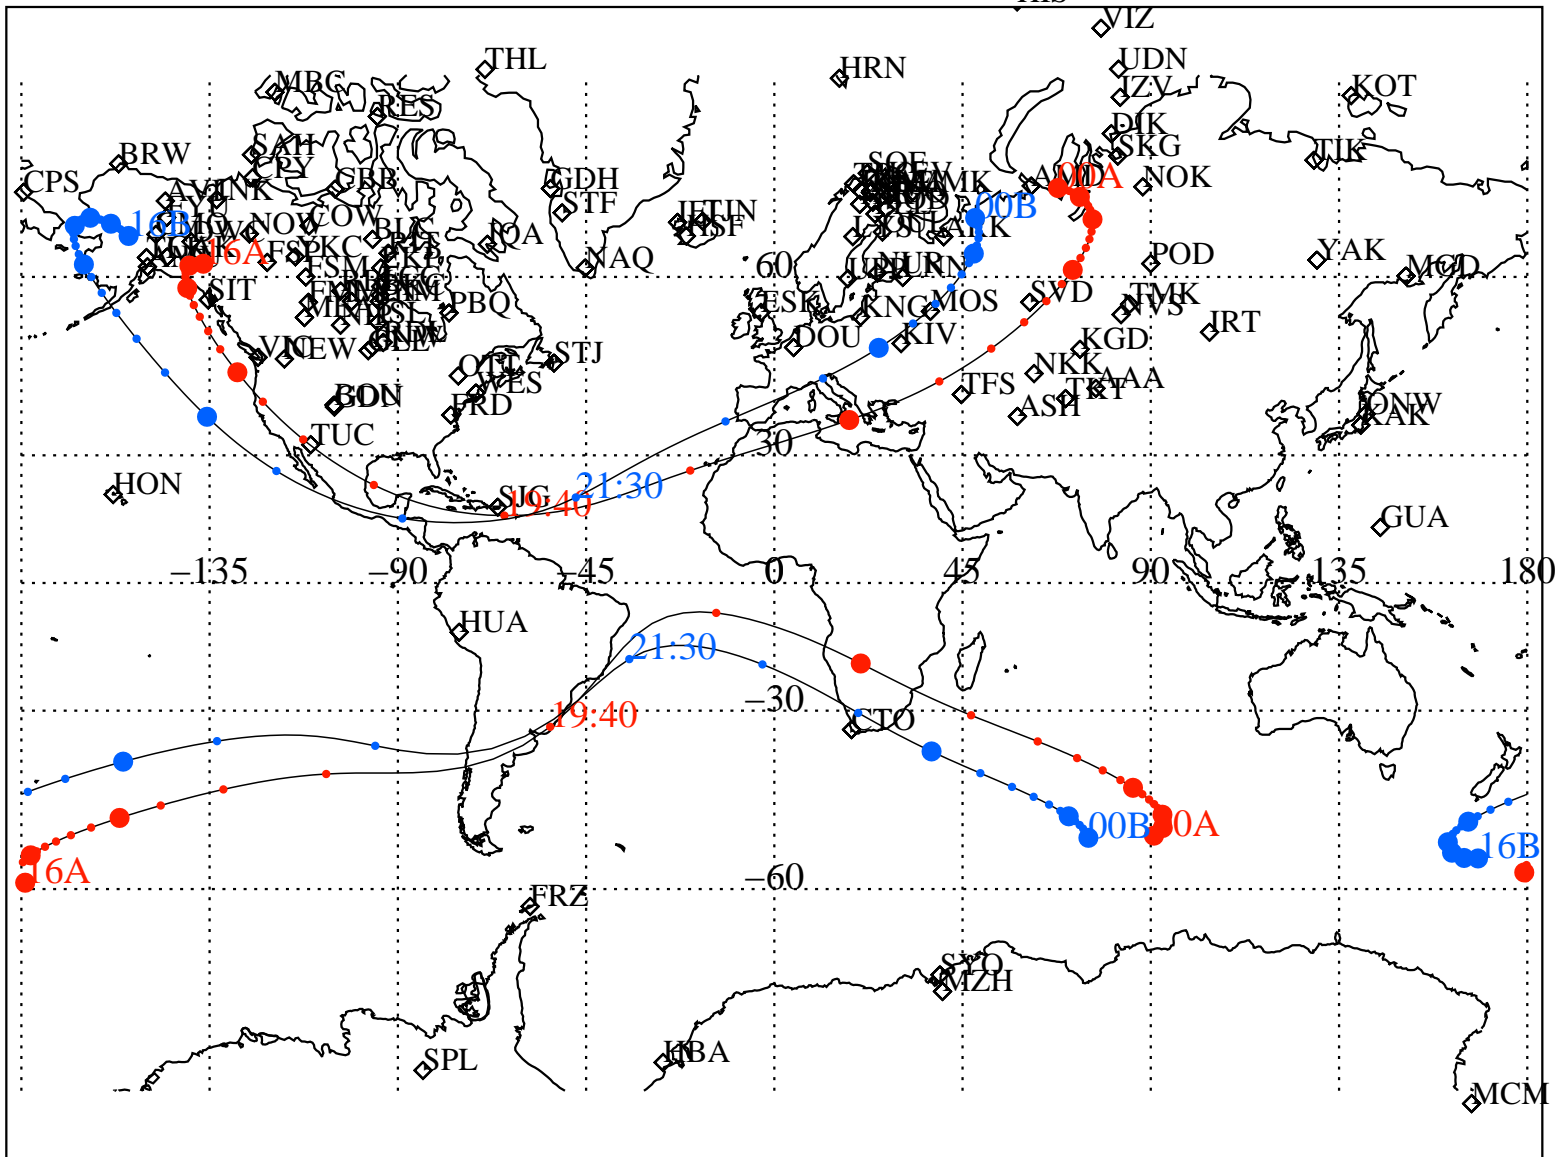

ALE
 VAN ALLEN PROBES 2012 326 (11/21) 16:00 to 2012 327 (11/22) 00:00

RBSPA-A, RBSPB-B,