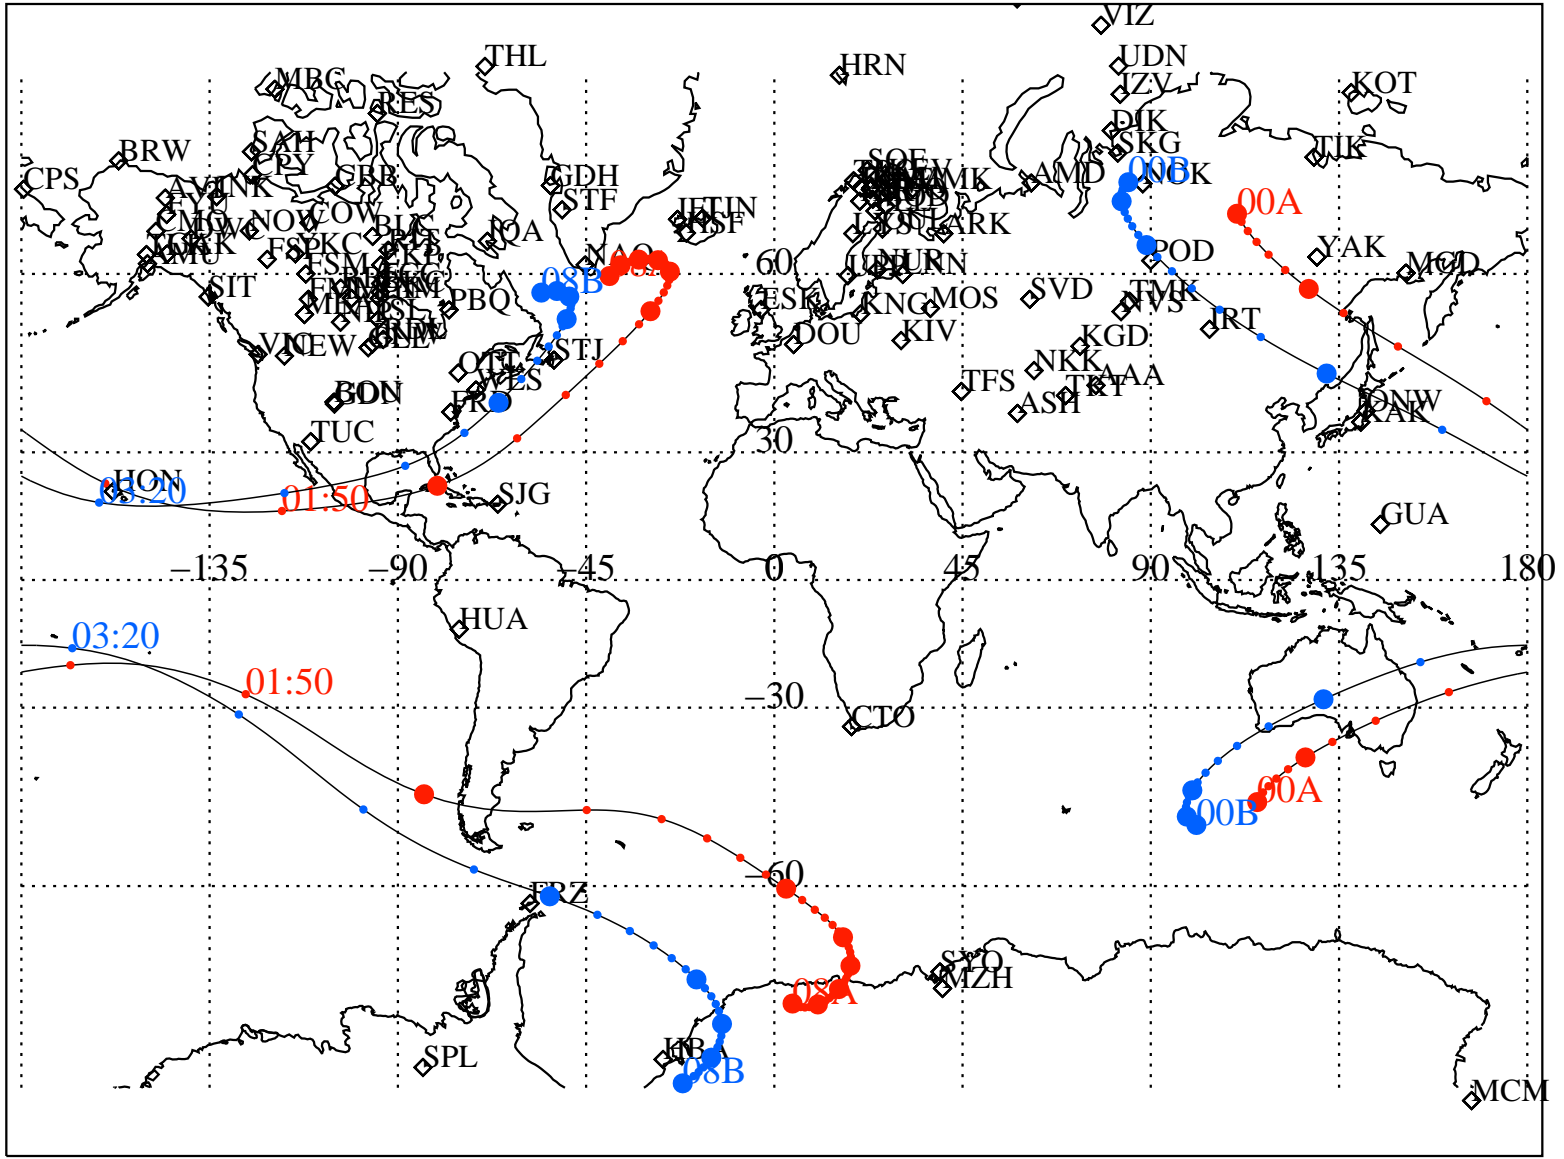

ALE
VAN ALLEN PROBES 2012 326 (11/21) 00:00 to 2012 326 (11/21) 08:00

RBSPA-A, RBSPB-B,