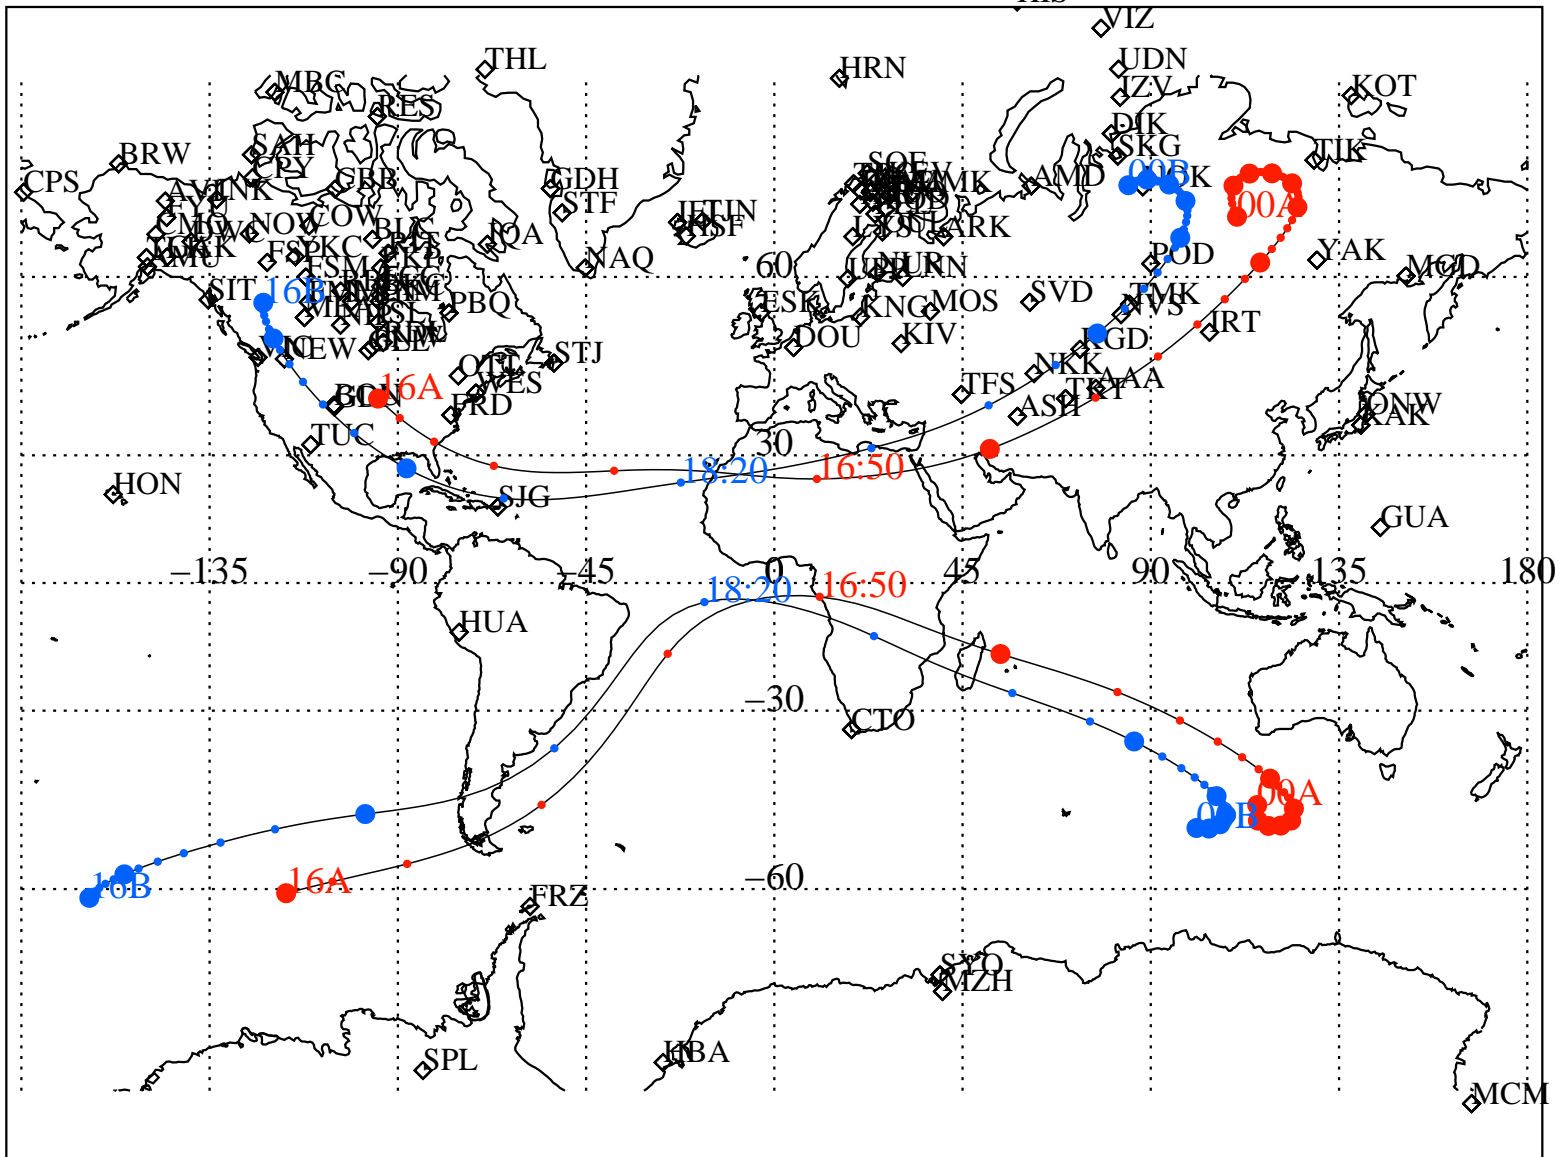

ALE
 VAN ALLEN PROBES 2012 325 (11/20) 16:00 to 2012 326 (11/21) 00:00

RBSPA-A, RBSPB-B,