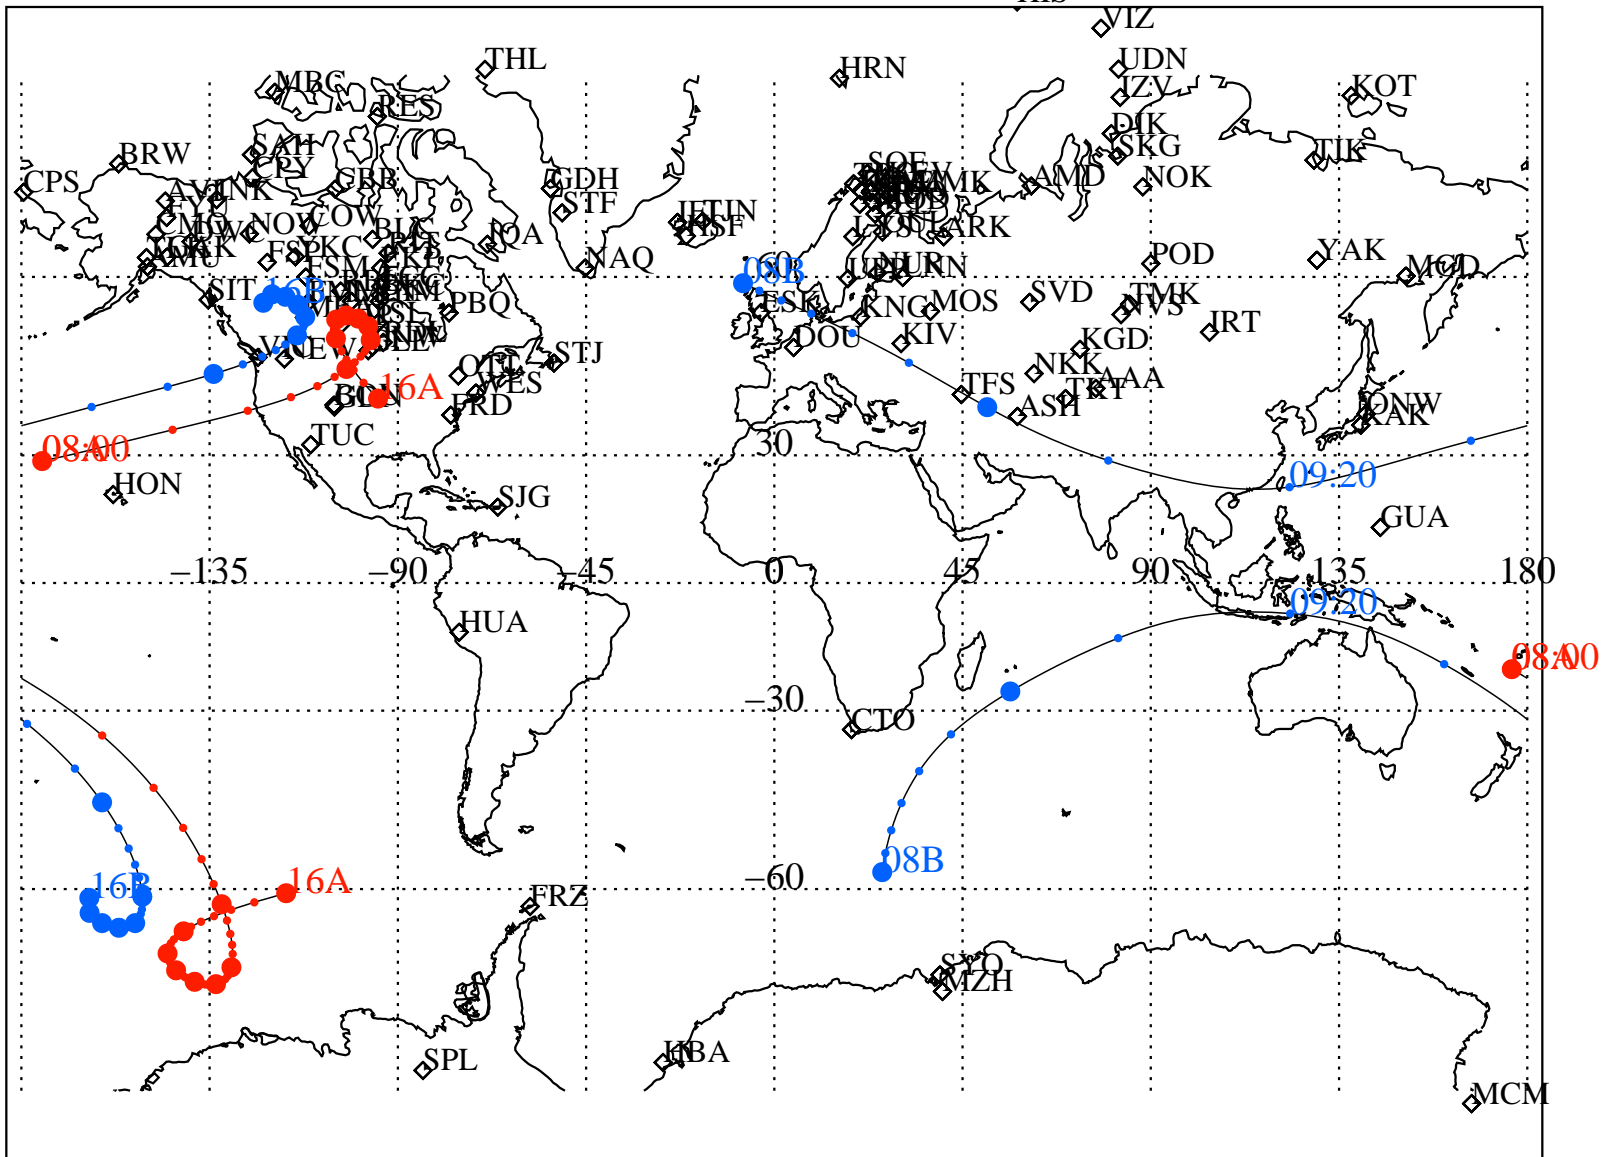

ALE  
 VAN ALLEN PROBES 2012 325 (11/20) 08:00 to 2012 325 (11/20) 16:00

RBSPA-A, RBSPB-B,