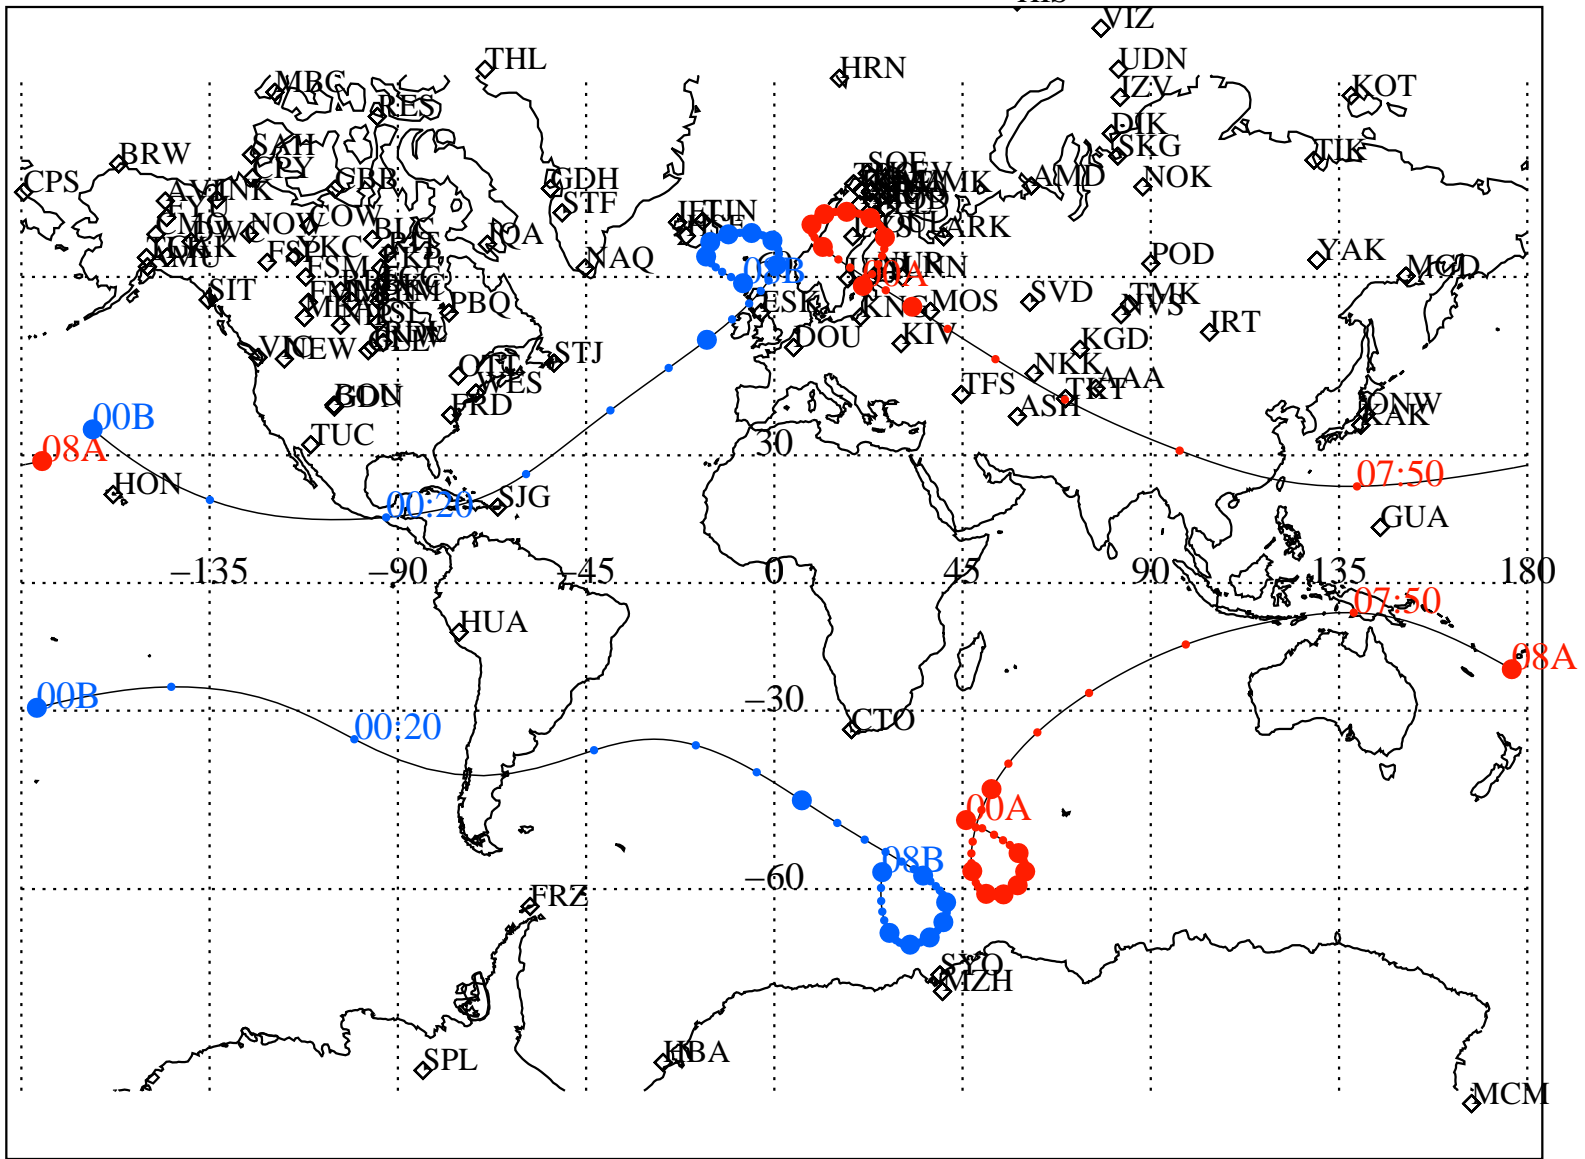

ALE
 VAN ALLEN PROBES 2012 325 (11/20) 00:00 to 2012 325 (11/20) 08:00

RBSPA-A, RBSPB-B,