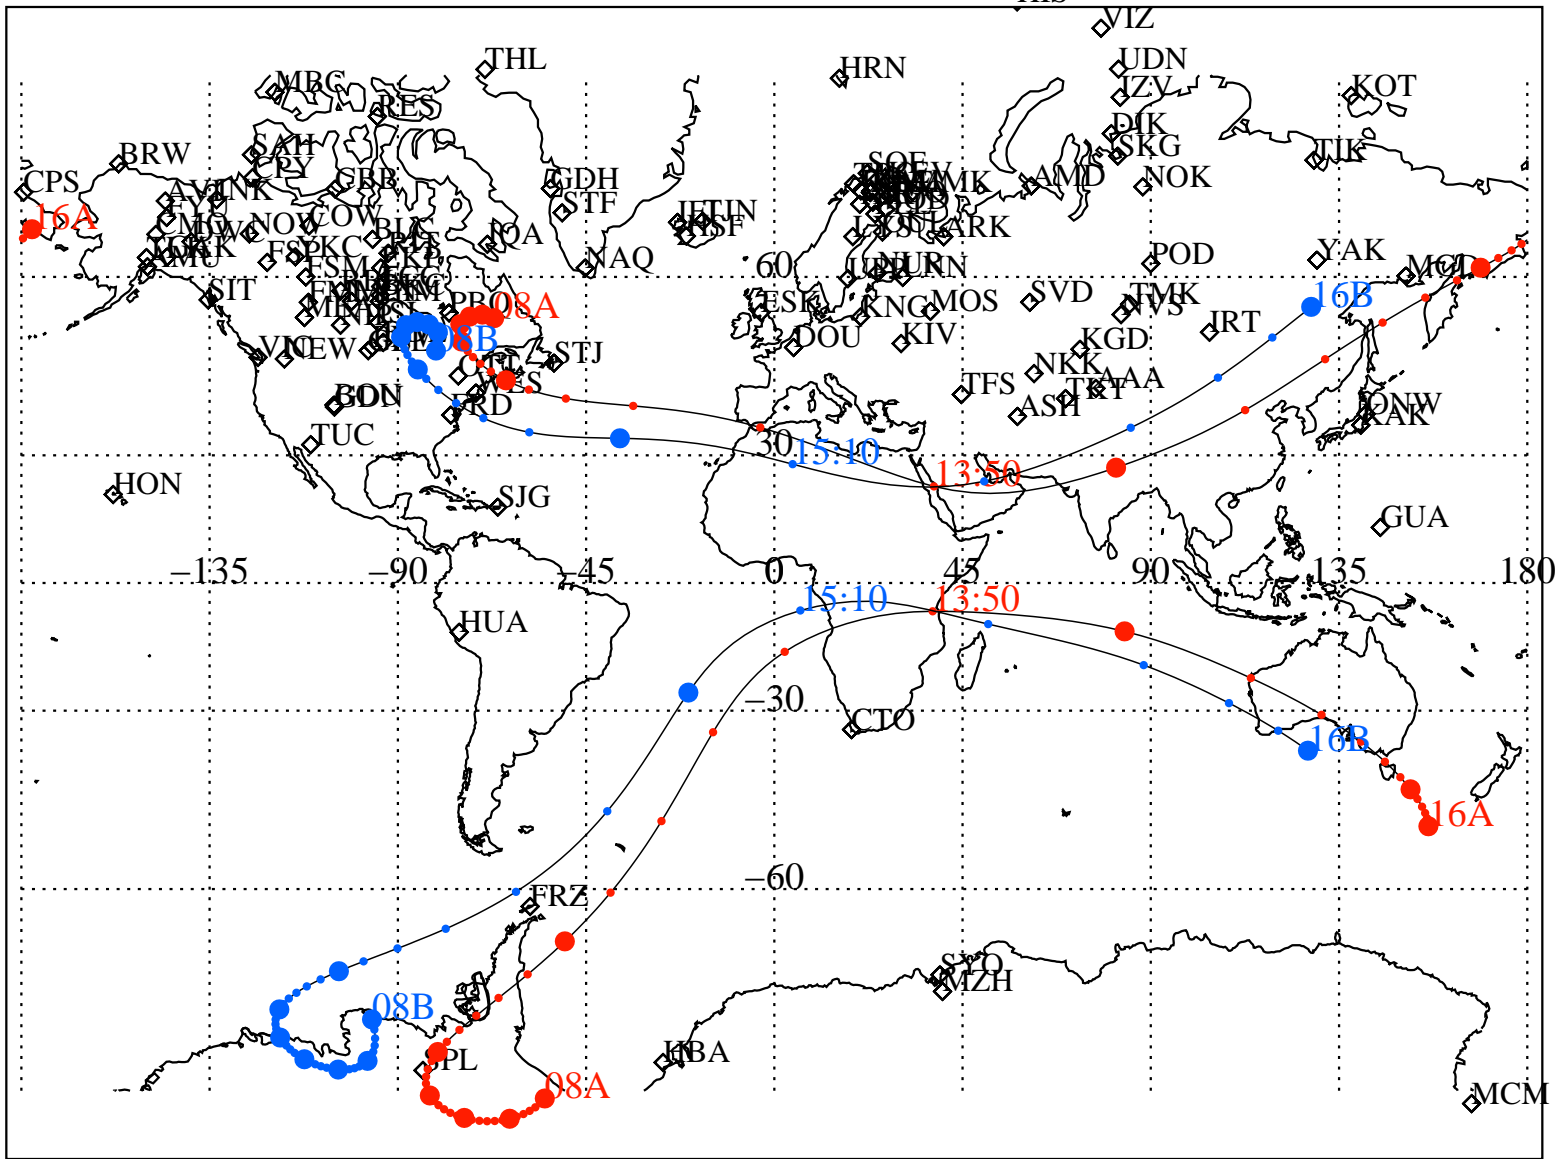

ALE
 VAN ALLEN PROBES 2012 324 (11/19) 08:00 to 2012 324 (11/19) 16:00

RBSPA-A, RBSPB-B,