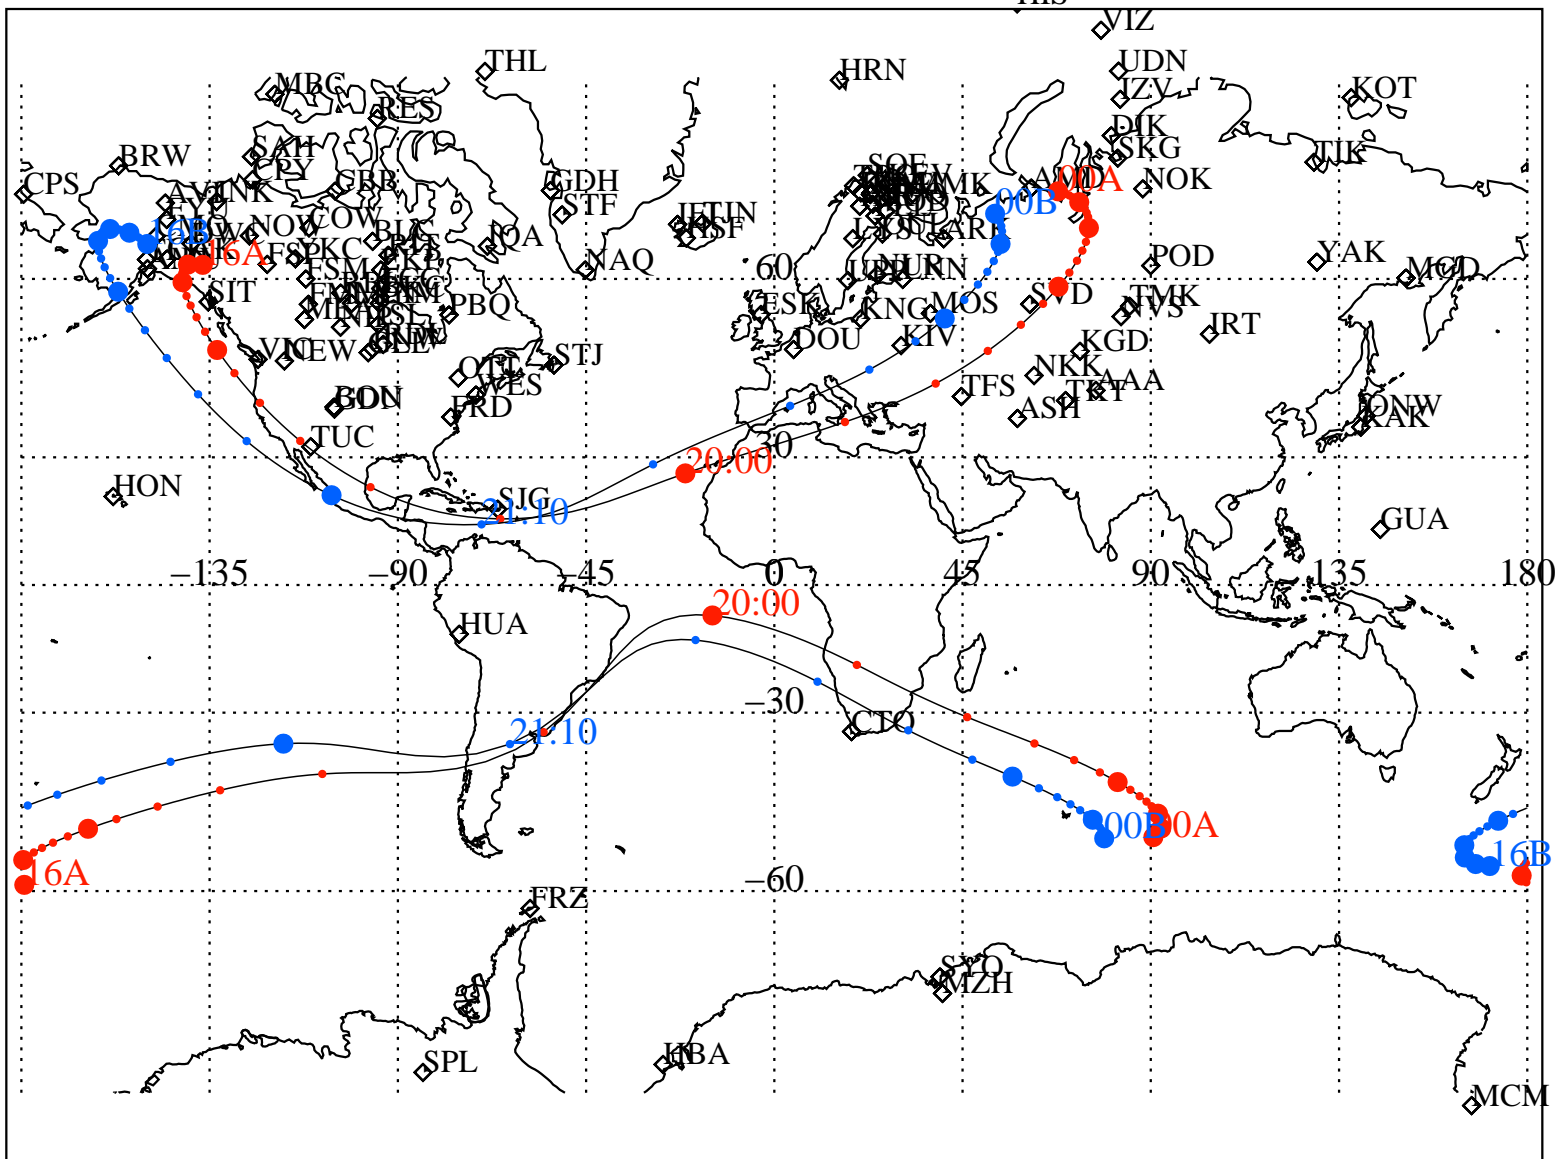

ALE
VAN ALLEN PROBES 2012 323 (11/18) 16:00 to 2012 324 (11/19) 00:00

RBSPA-A, RBSPB-B,