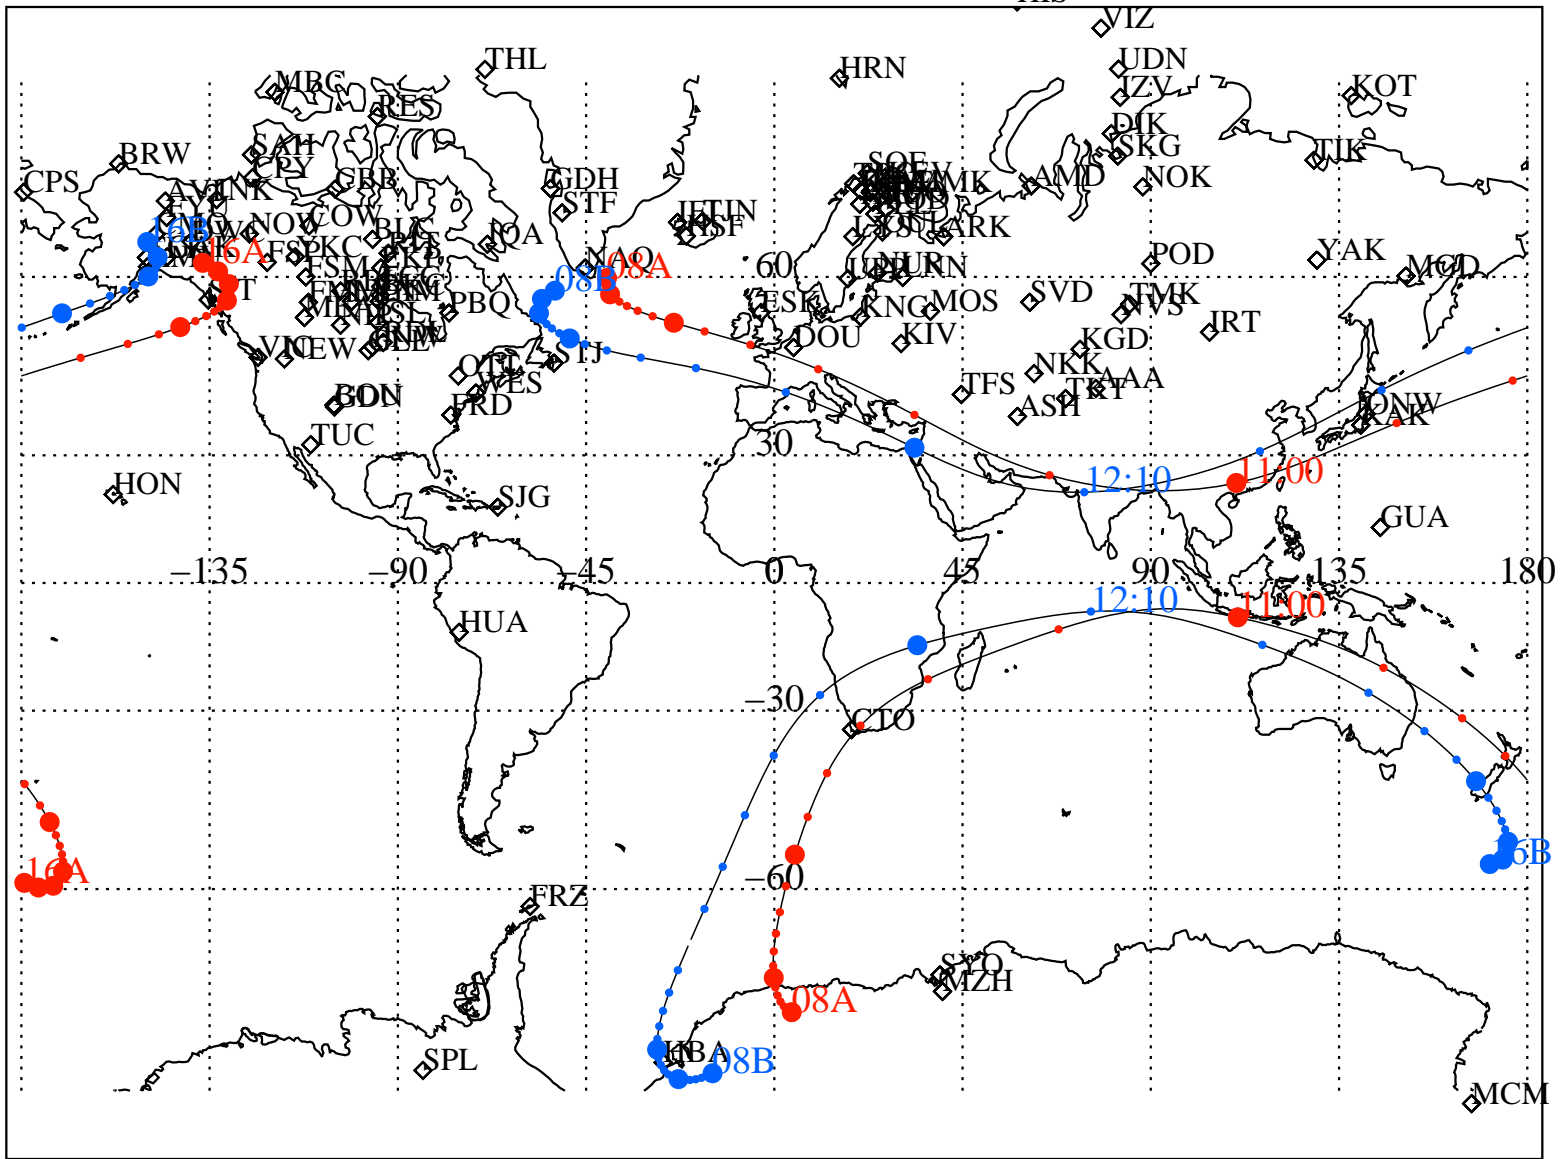

ALE
VAN ALLEN PROBES 2012 323 (11/18) 08:00 to 2012 323 (11/18) 16:00

RBSPA-A, RBSPB-B,