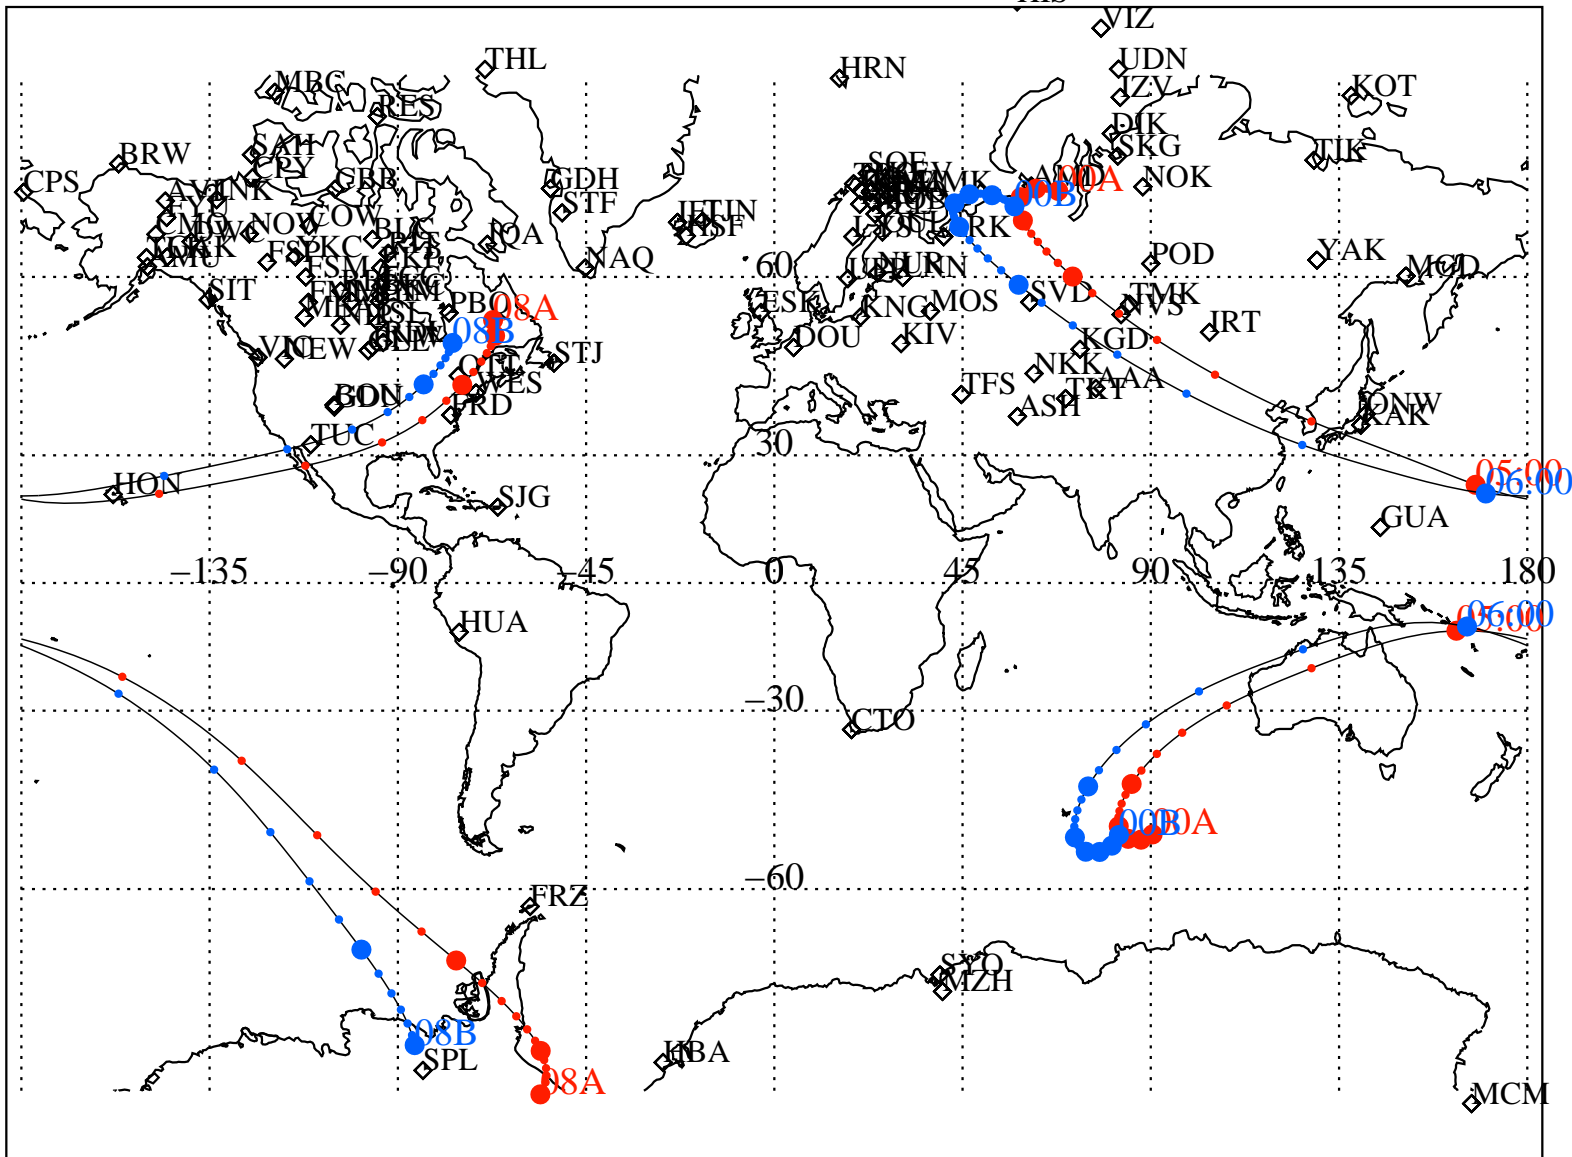

ALE  
VAN ALLEN PROBES 2012 321 (11/16) 00:00 to 2012 321 (11/16) 08:00

RBSPA-A, RBSPB-B,