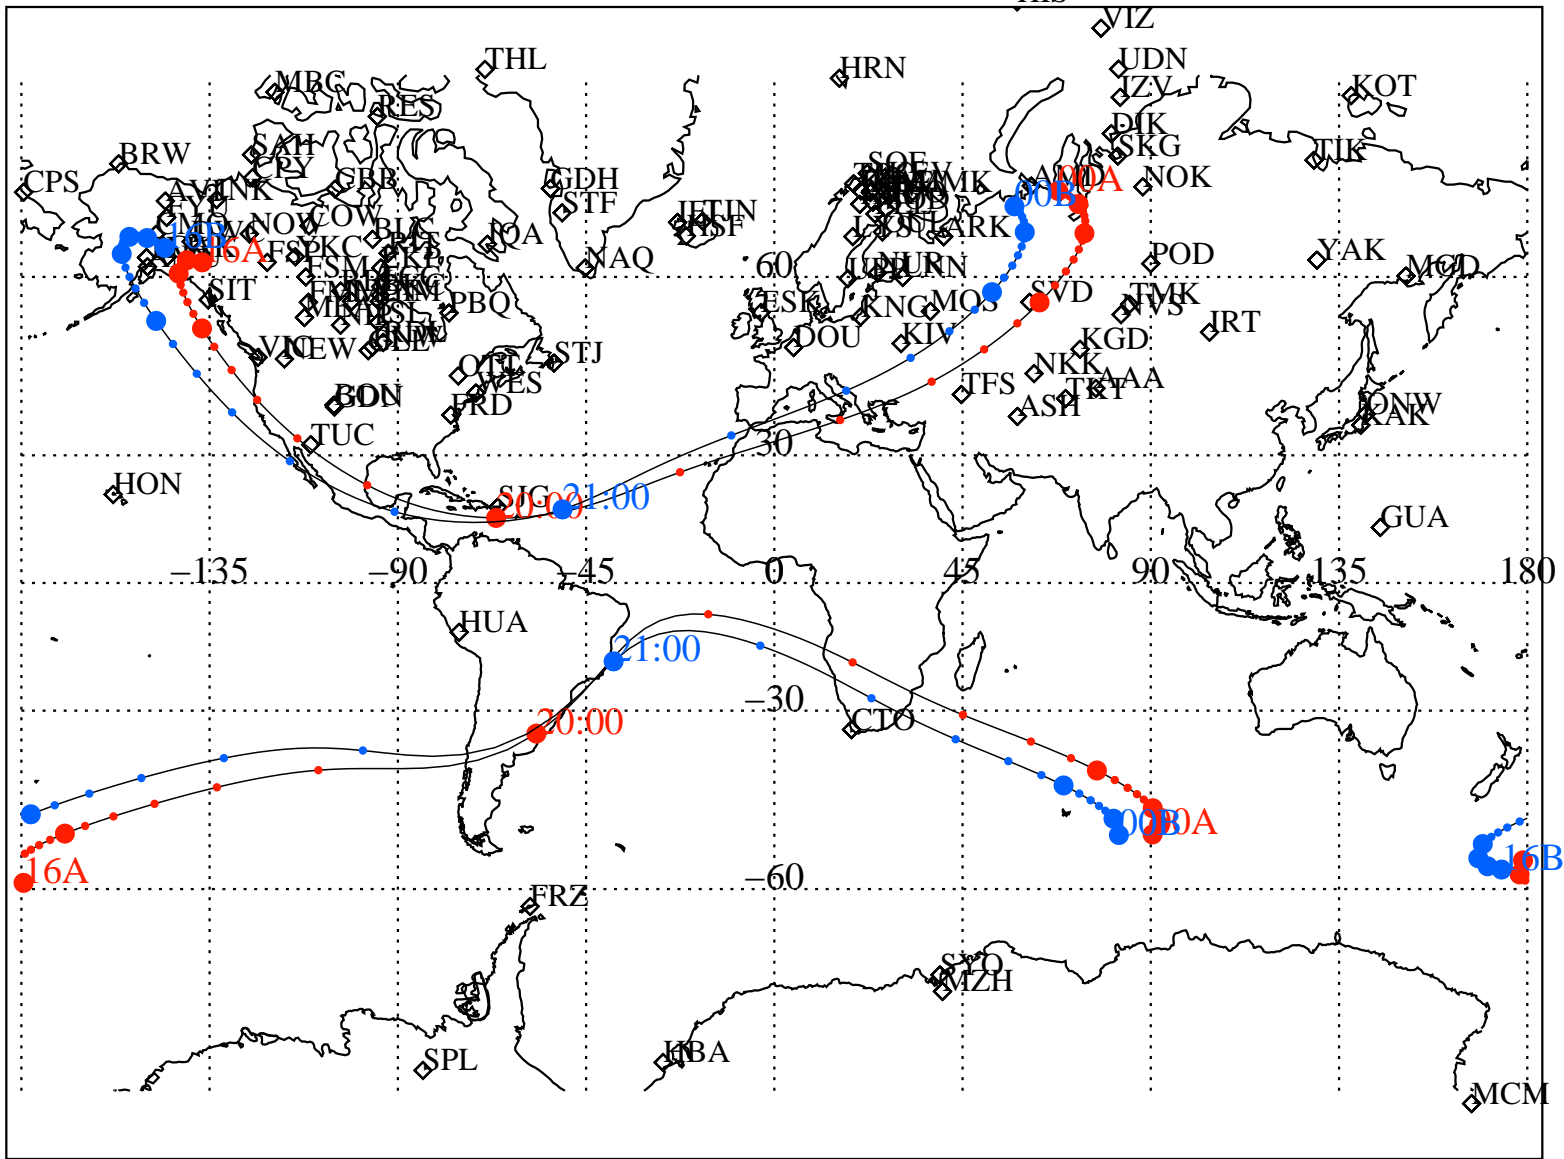

ALE  
 VAN ALLEN PROBES 2012 320 (11/15) 16:00 to 2012 321 (11/16) 00:00

RBSPA-A, RBSPB-B,