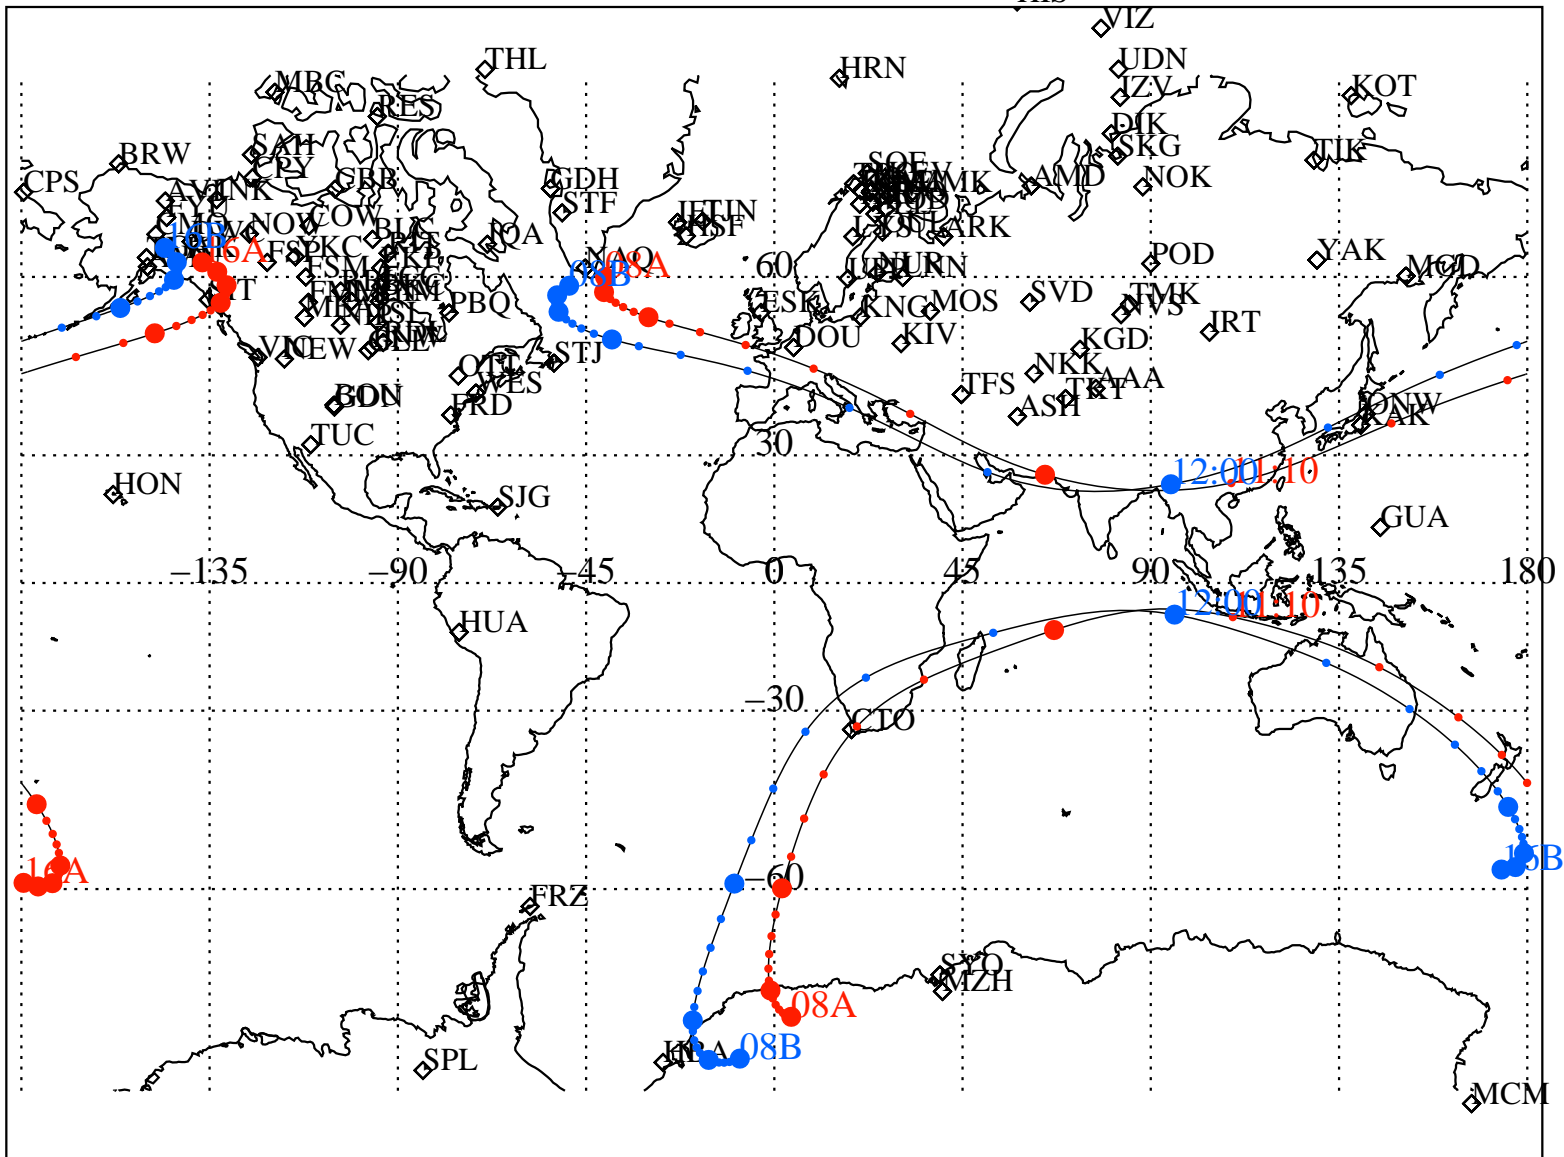

ALE
VAN ALLEN PROBES 2012 320 (11/15) 08:00 to 2012 320 (11/15) 16:00

RBSPA-A, RBSPB-B,