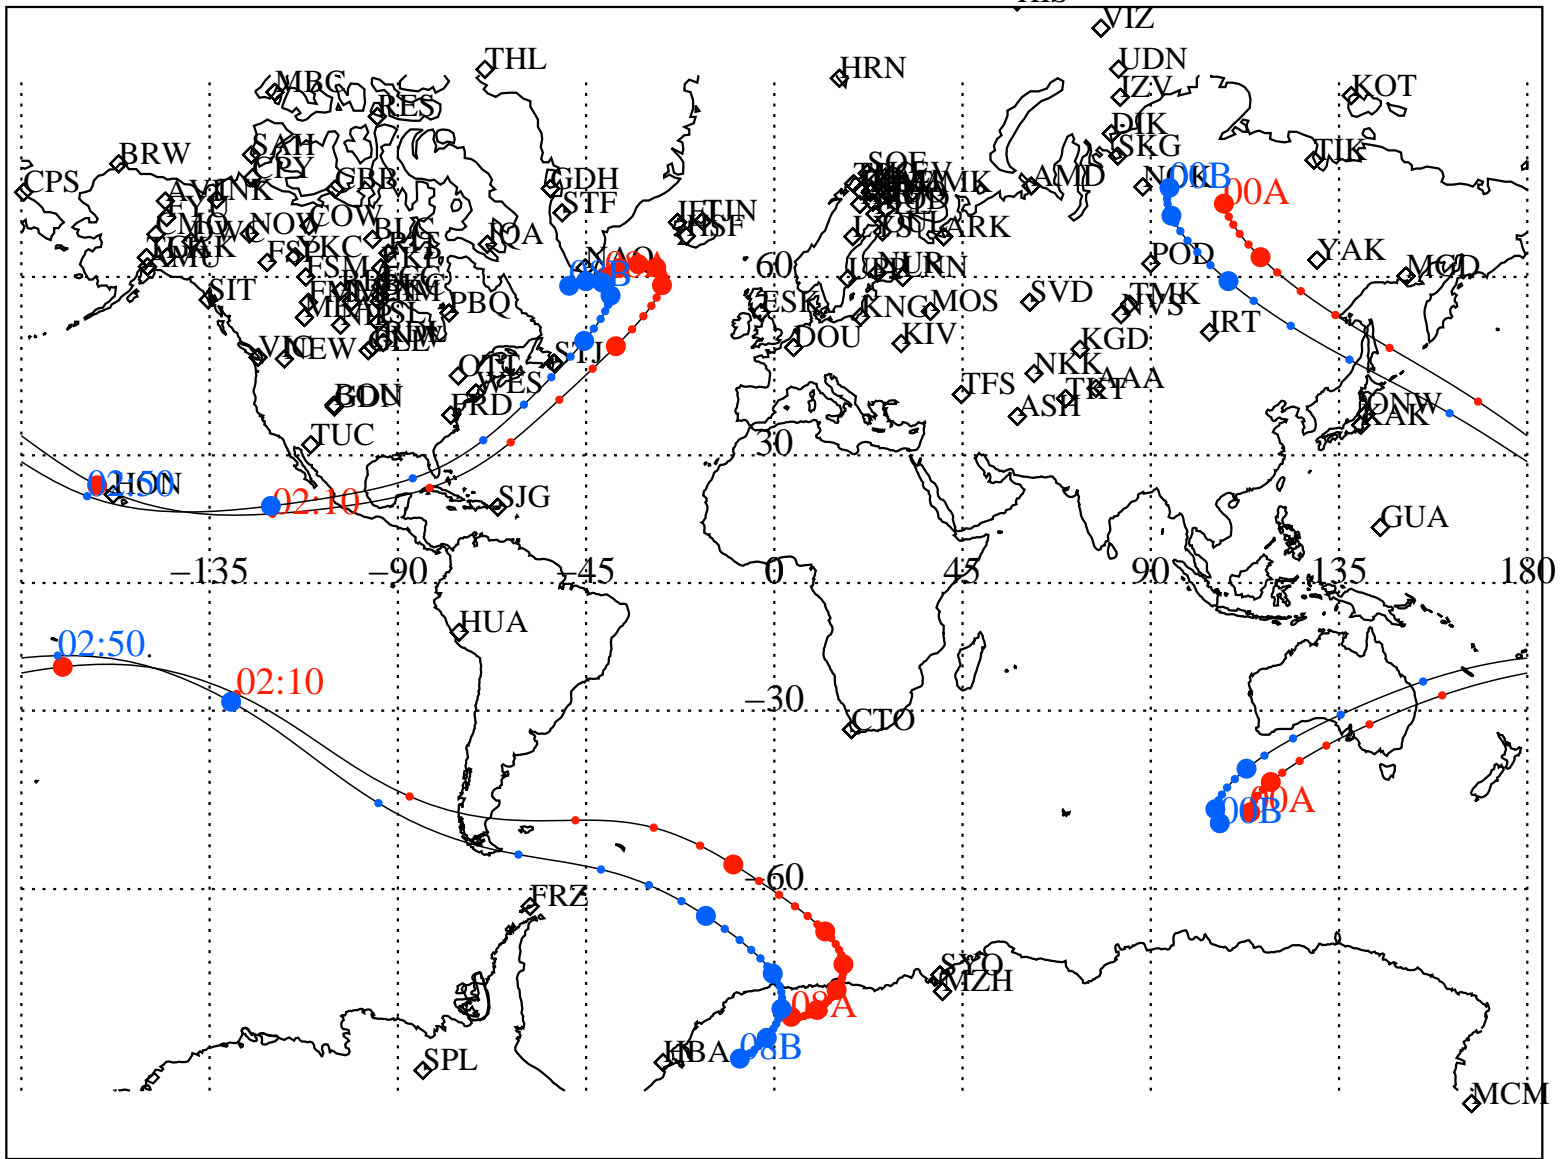

ALE
 VAN ALLEN PROBES 2012 320 (11/15) 00:00 to 2012 320 (11/15) 08:00

RBSPA-A, RBSPB-B,