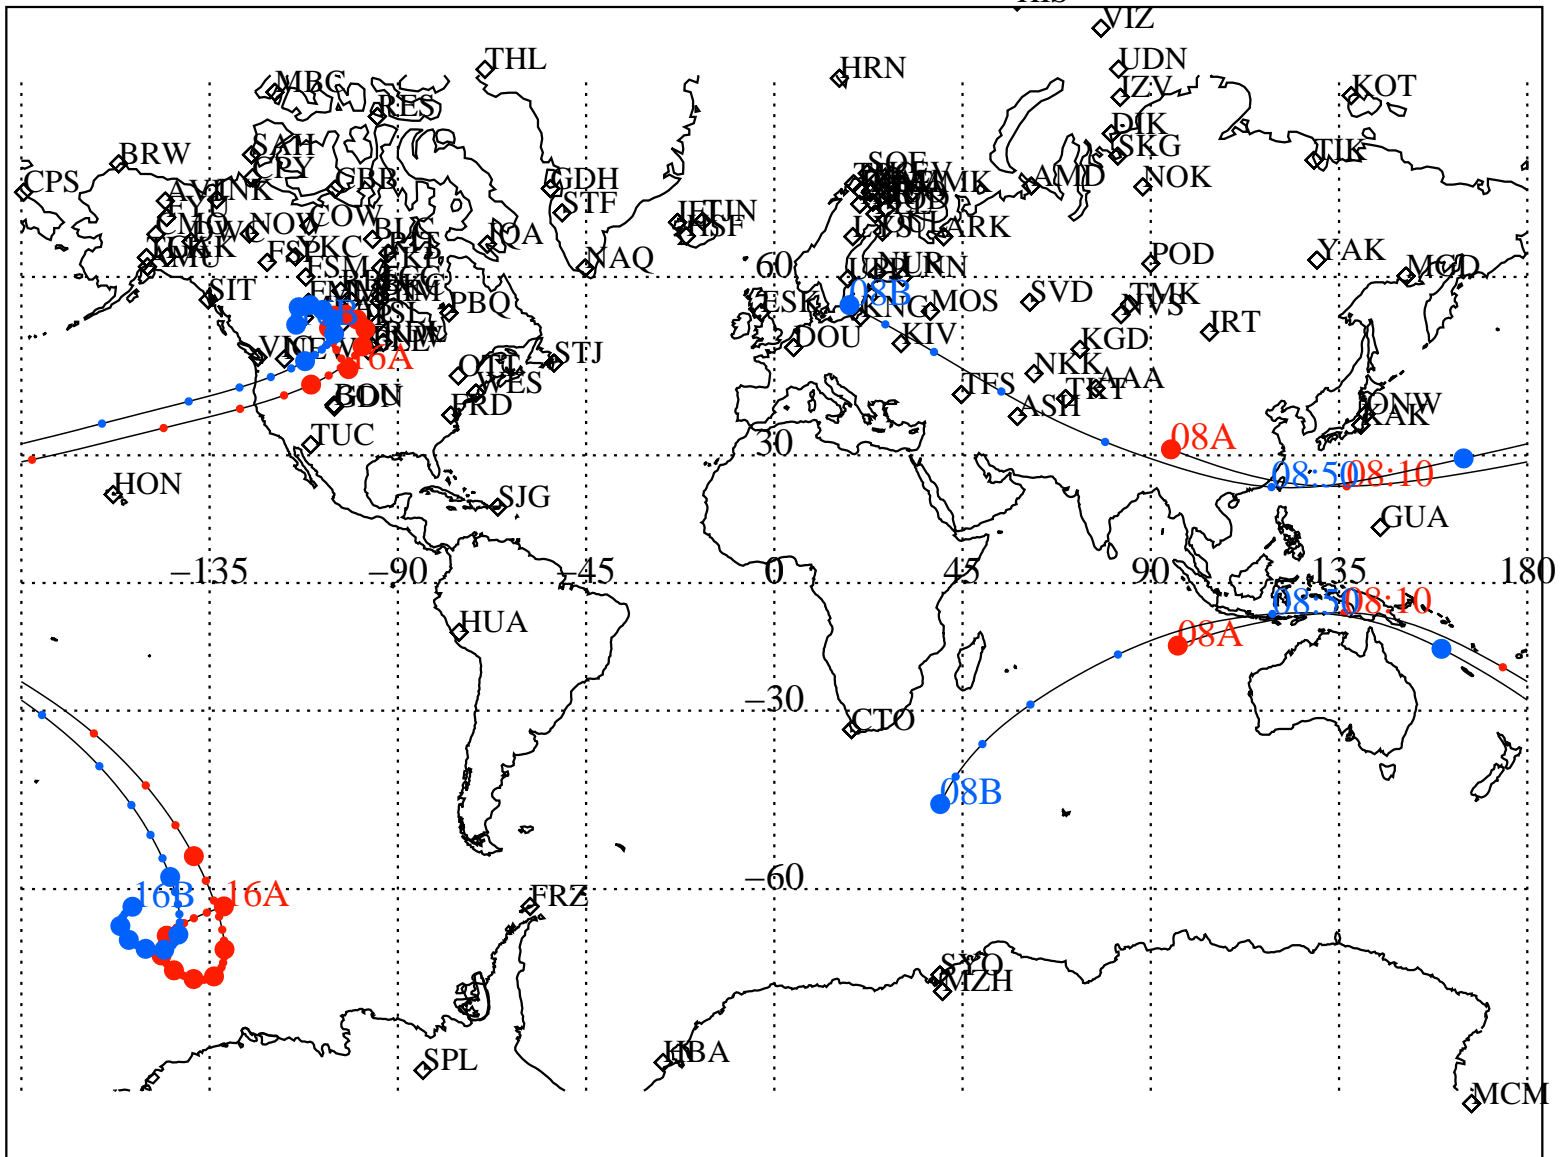

ALE
 VAN ALLEN PROBES 2012 319 (11/14) 08:00 to 2012 319 (11/14) 16:00

RBSPA-A, RBSPB-B,