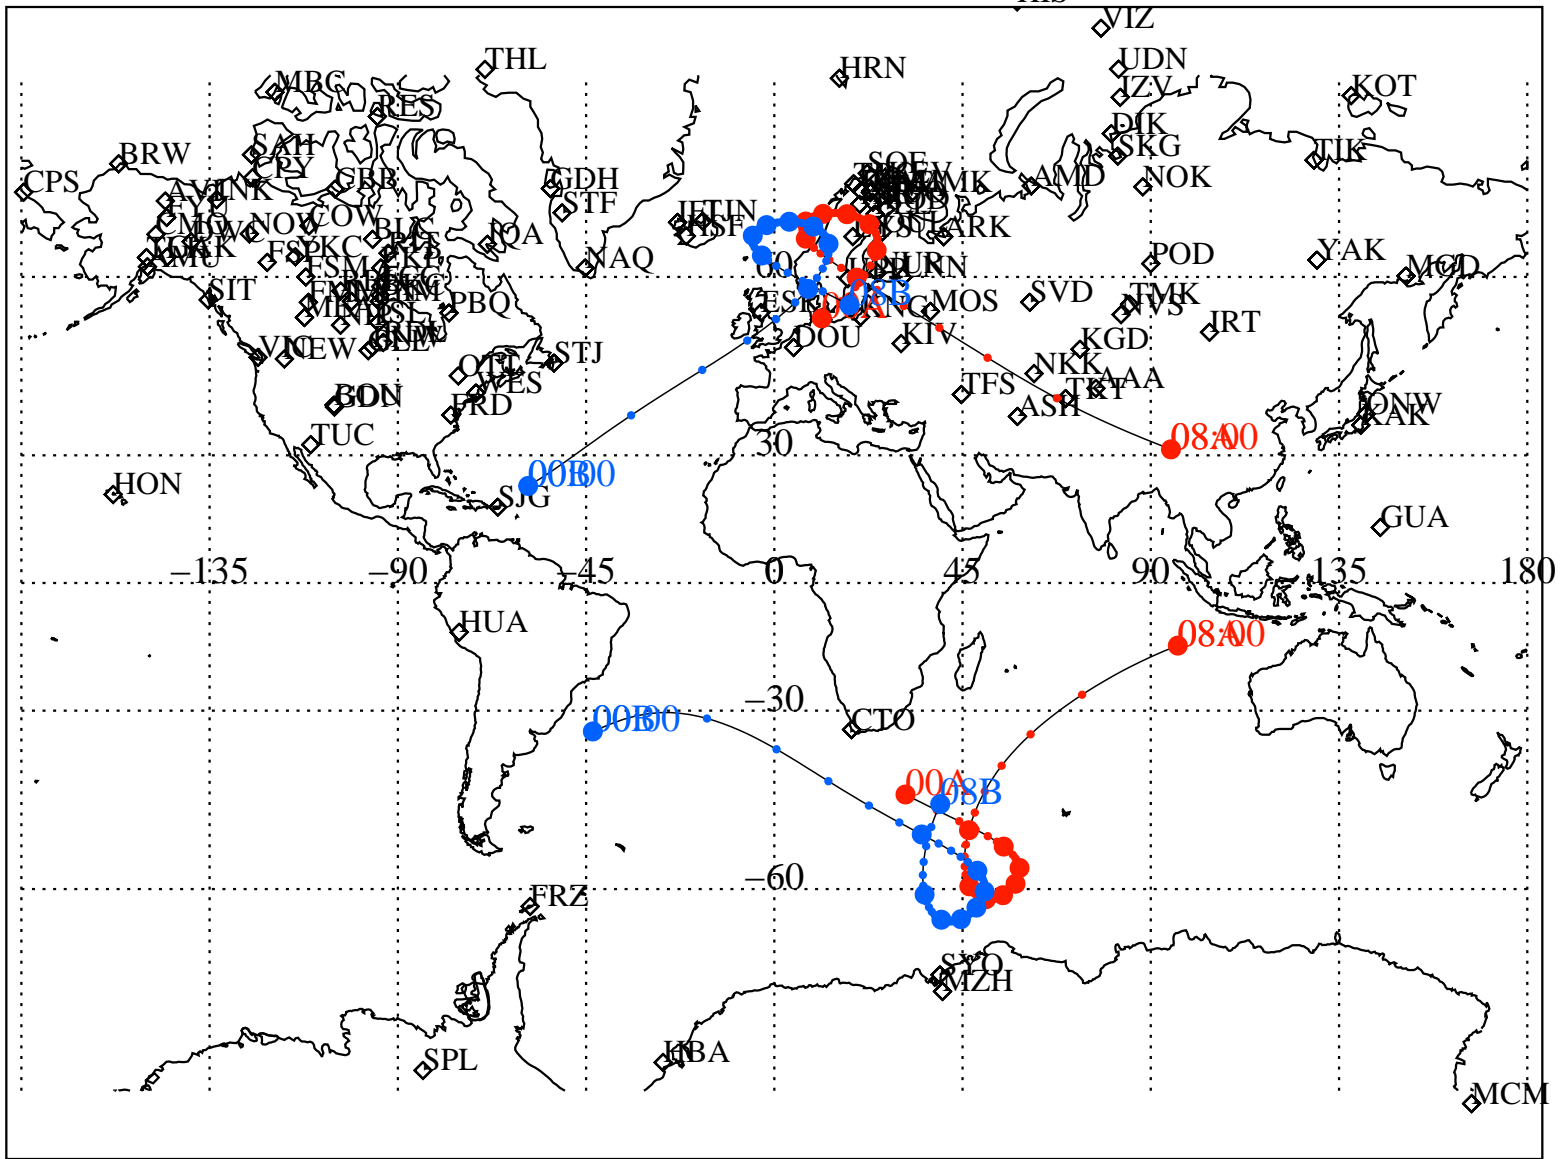

ALE
 VAN ALLEN PROBES 2012 319 (11/14) 00:00 to 2012 319 (11/14) 08:00

RBSPA-A, RBSPB-B,