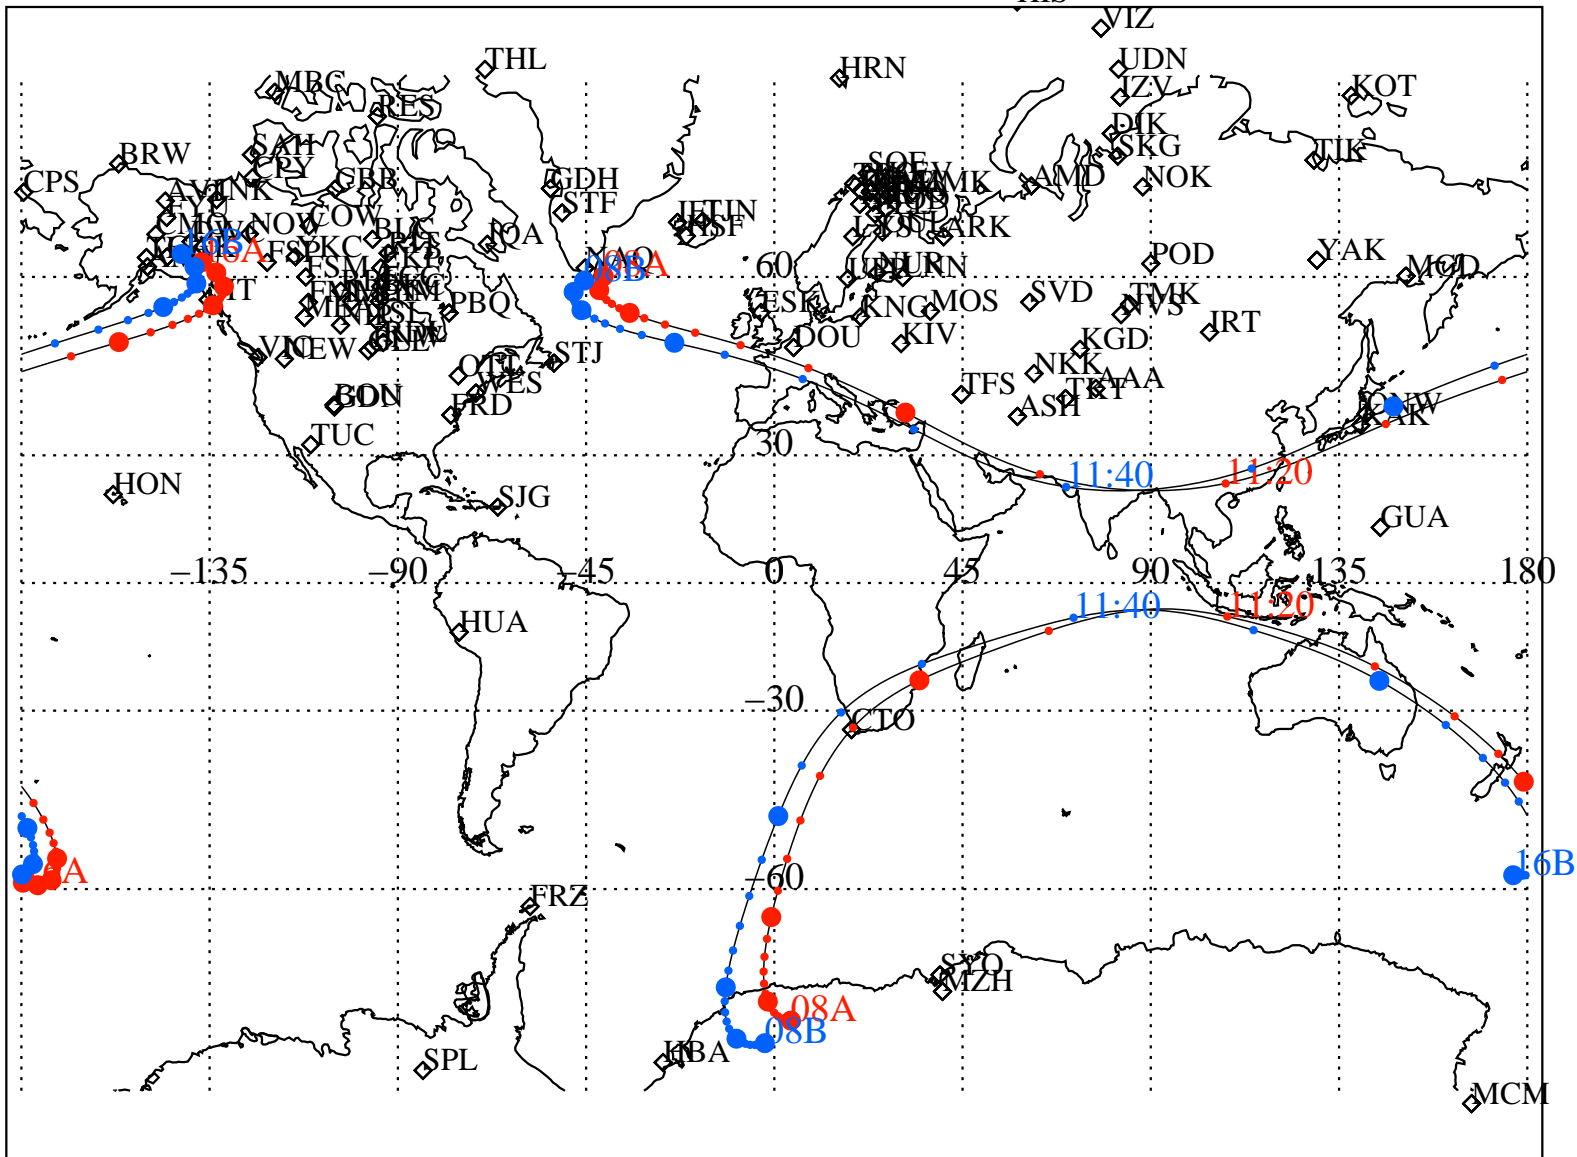

ALE  
 VAN ALLEN PROBES 2012 317 (11/12) 08:00 to 2012 317 (11/12) 16:00

RBSPA-A, RBSPB-B,