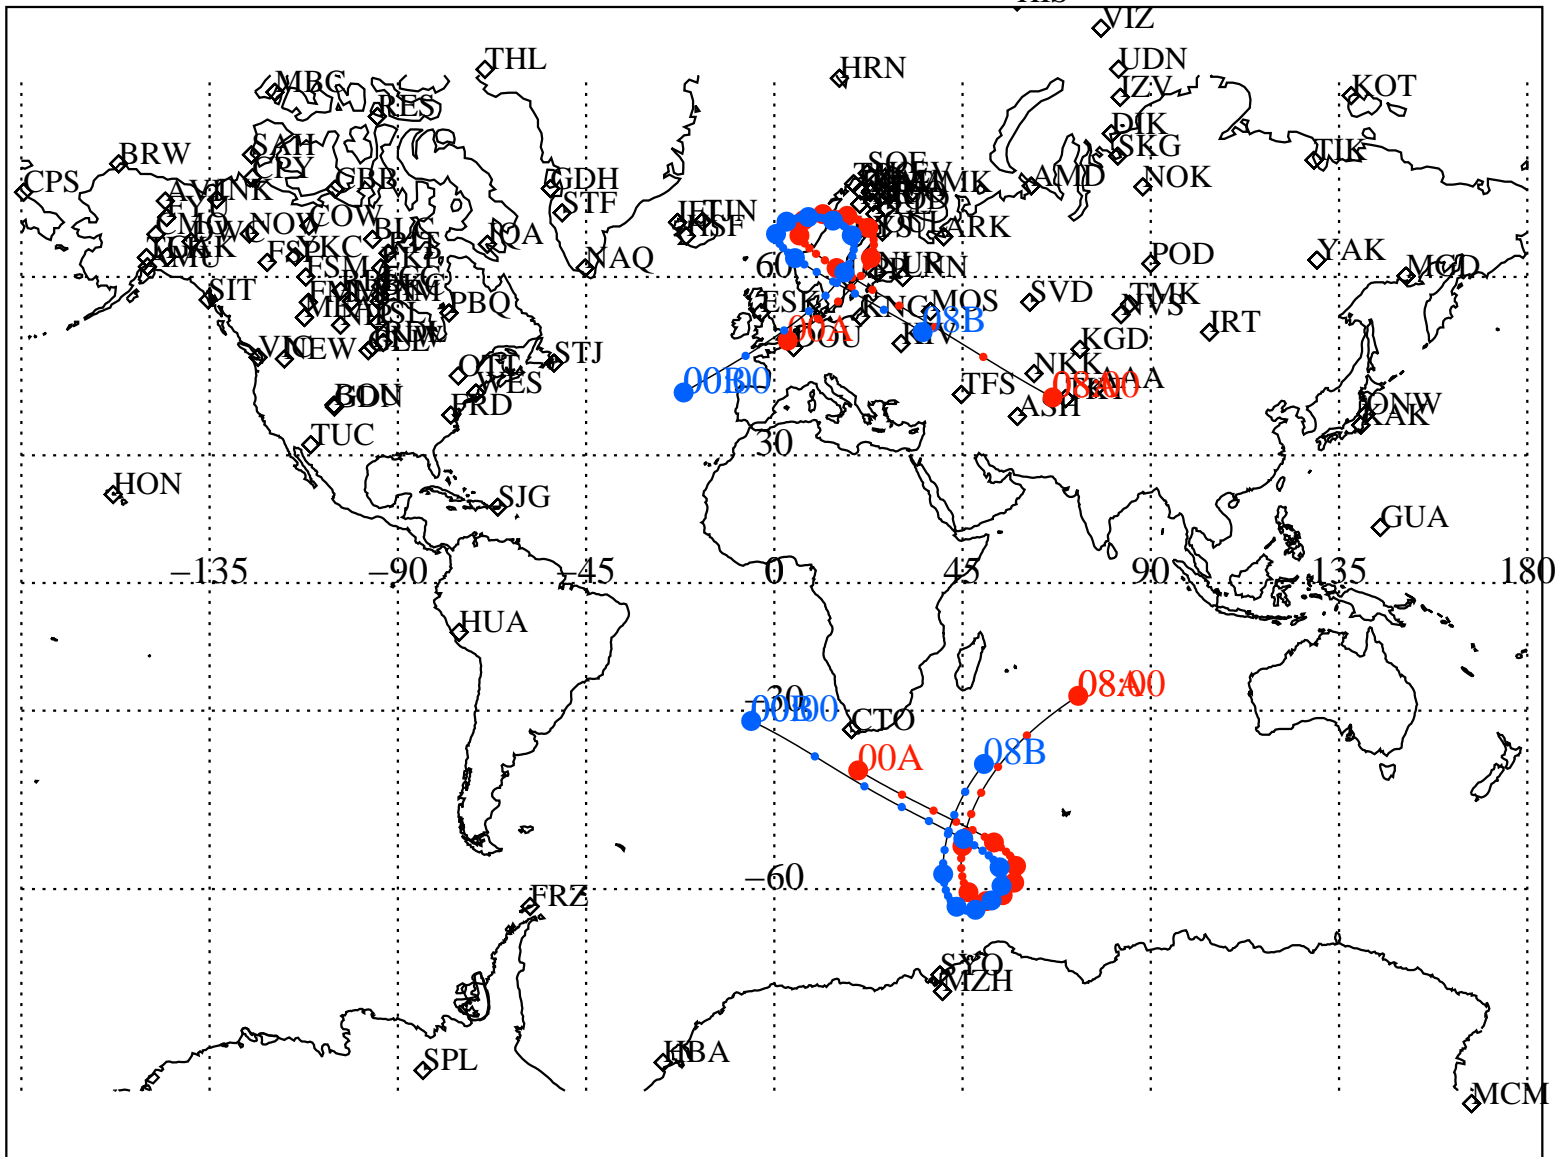

ALE  
VAN ALLEN PROBES 2012 316 (11/11) 00:00 to 2012 316 (11/11) 08:00

RBSPA-A, RBSPB-B,