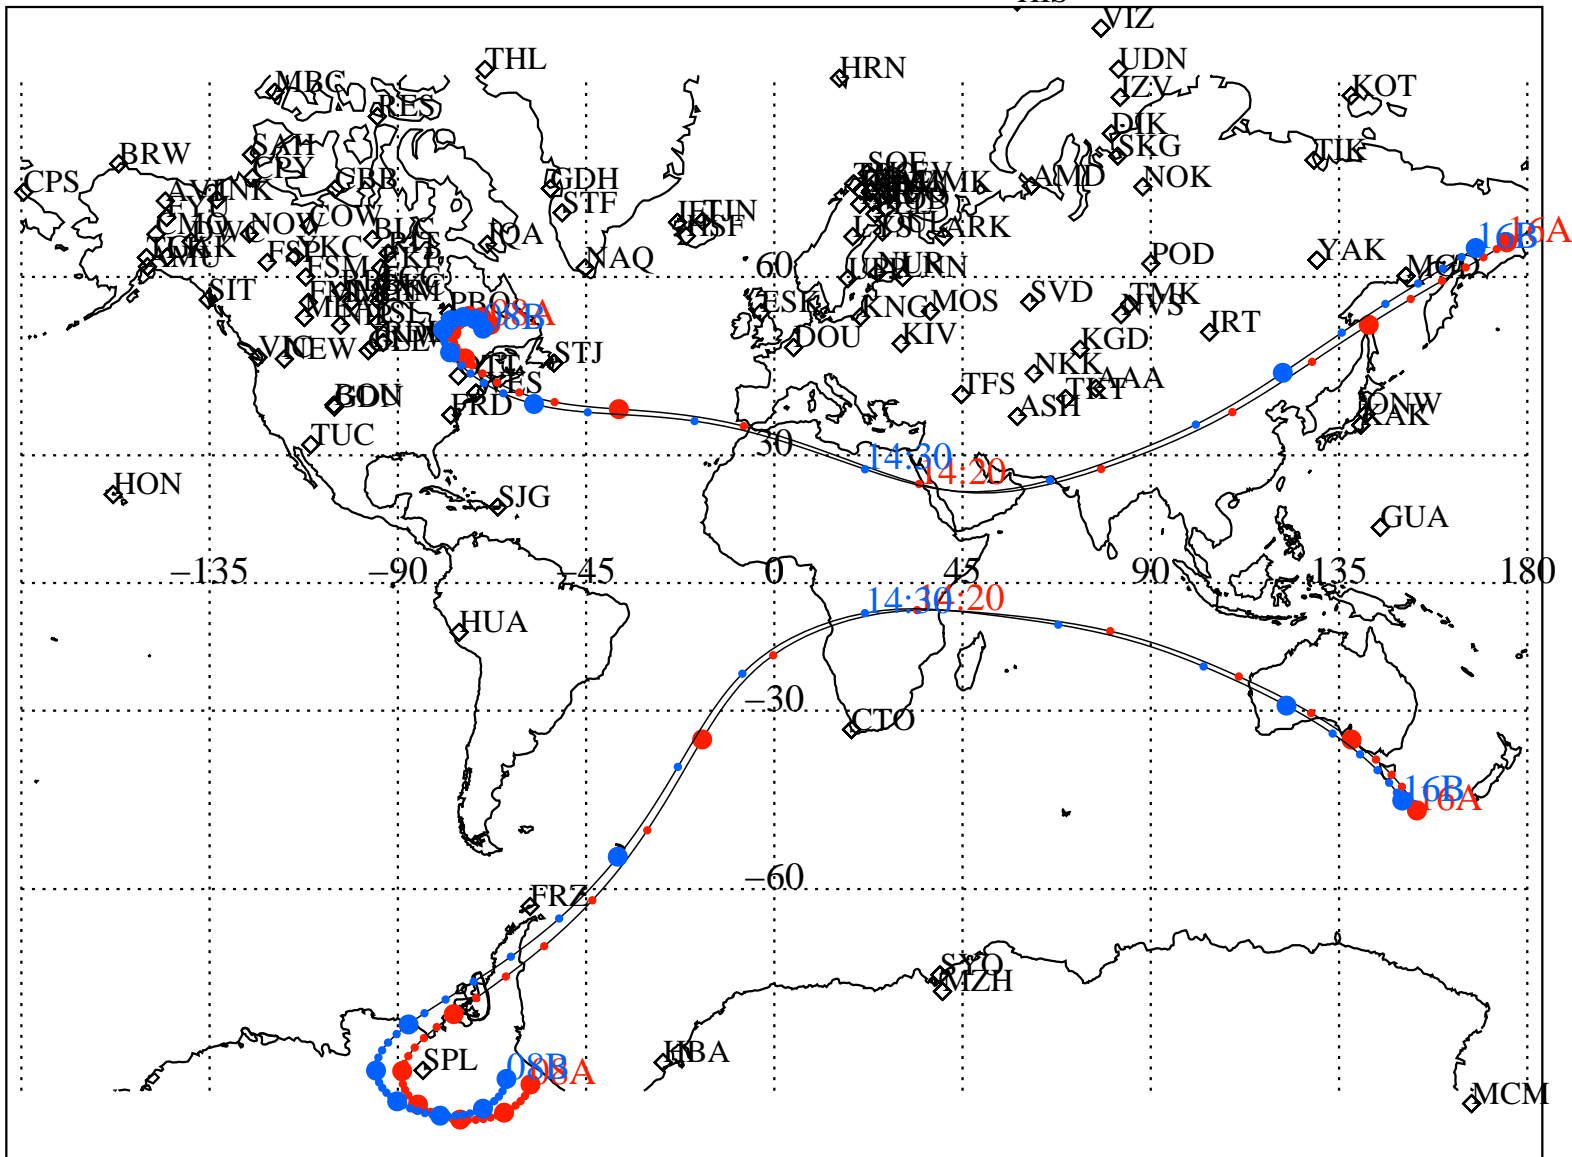

ALE
 VAN ALLEN PROBES 2012 315 (11/10) 08:00 to 2012 315 (11/10) 16:00

RBSPA-A, RBSPB-B,