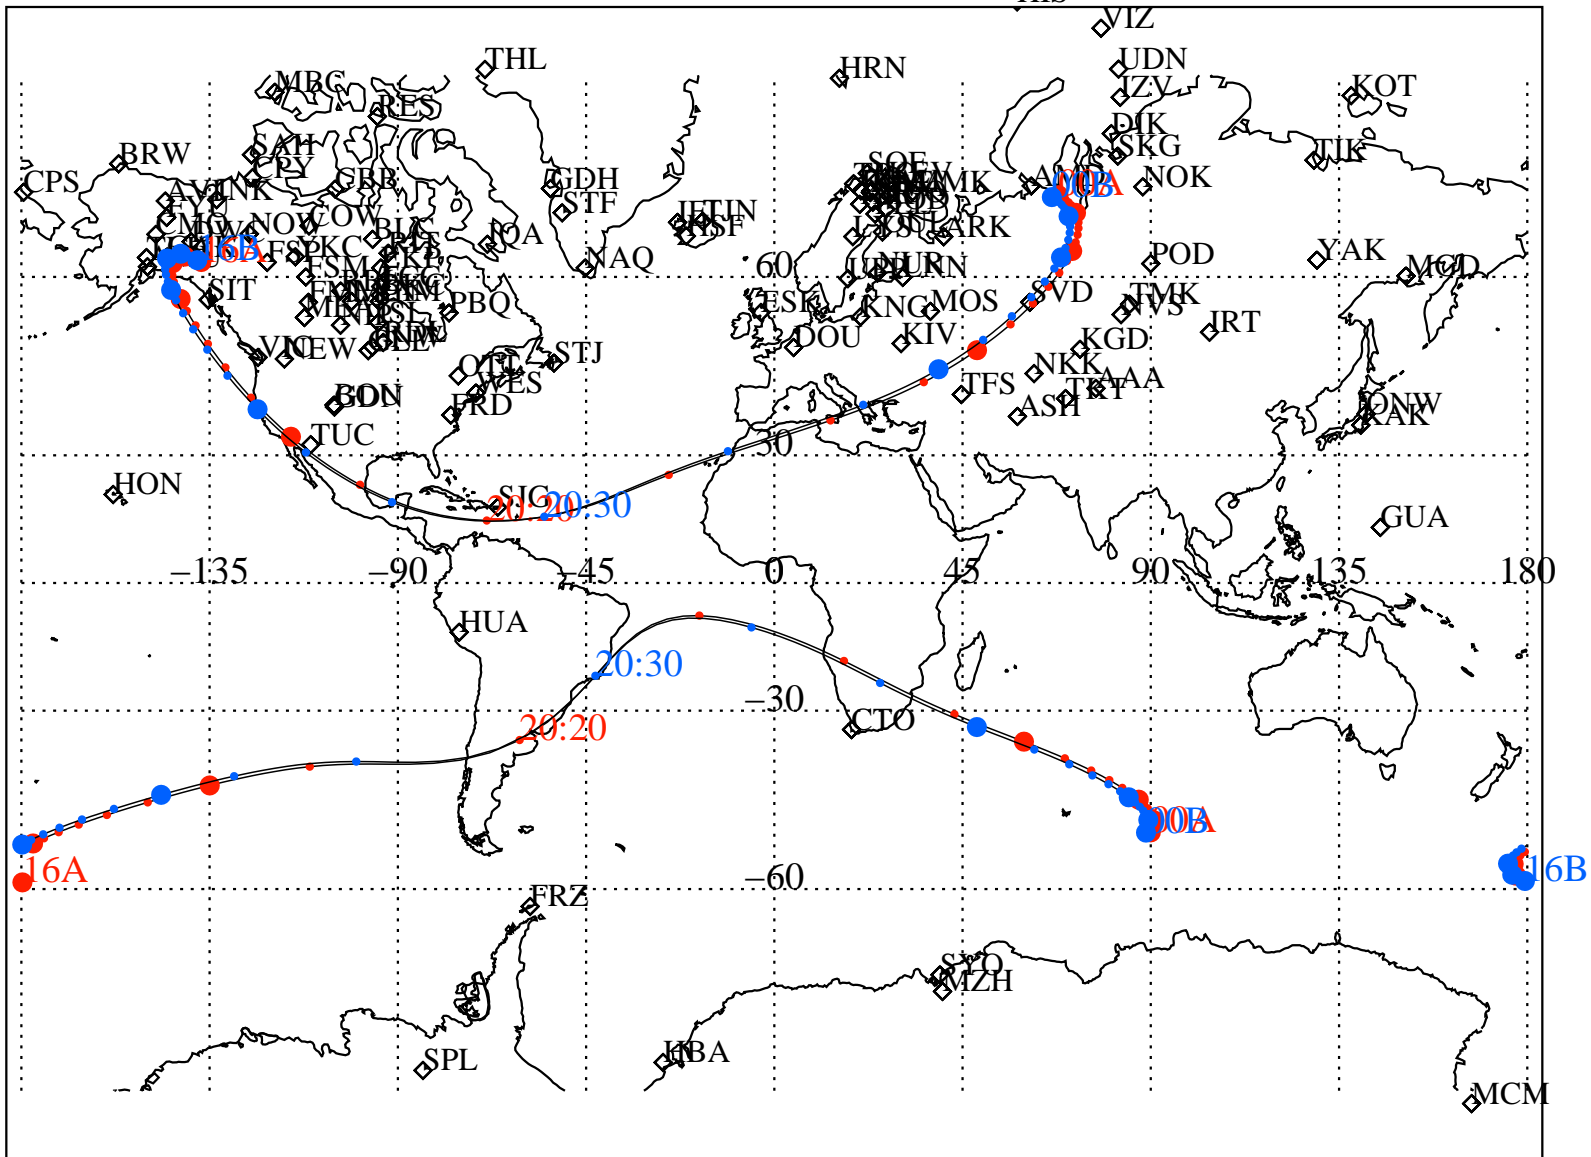

ALE
 VAN ALLEN PROBES 2012 314 (11/09) 16:00 to 2012 315 (11/10) 00:00

RBSPA-A, RBSPB-B,