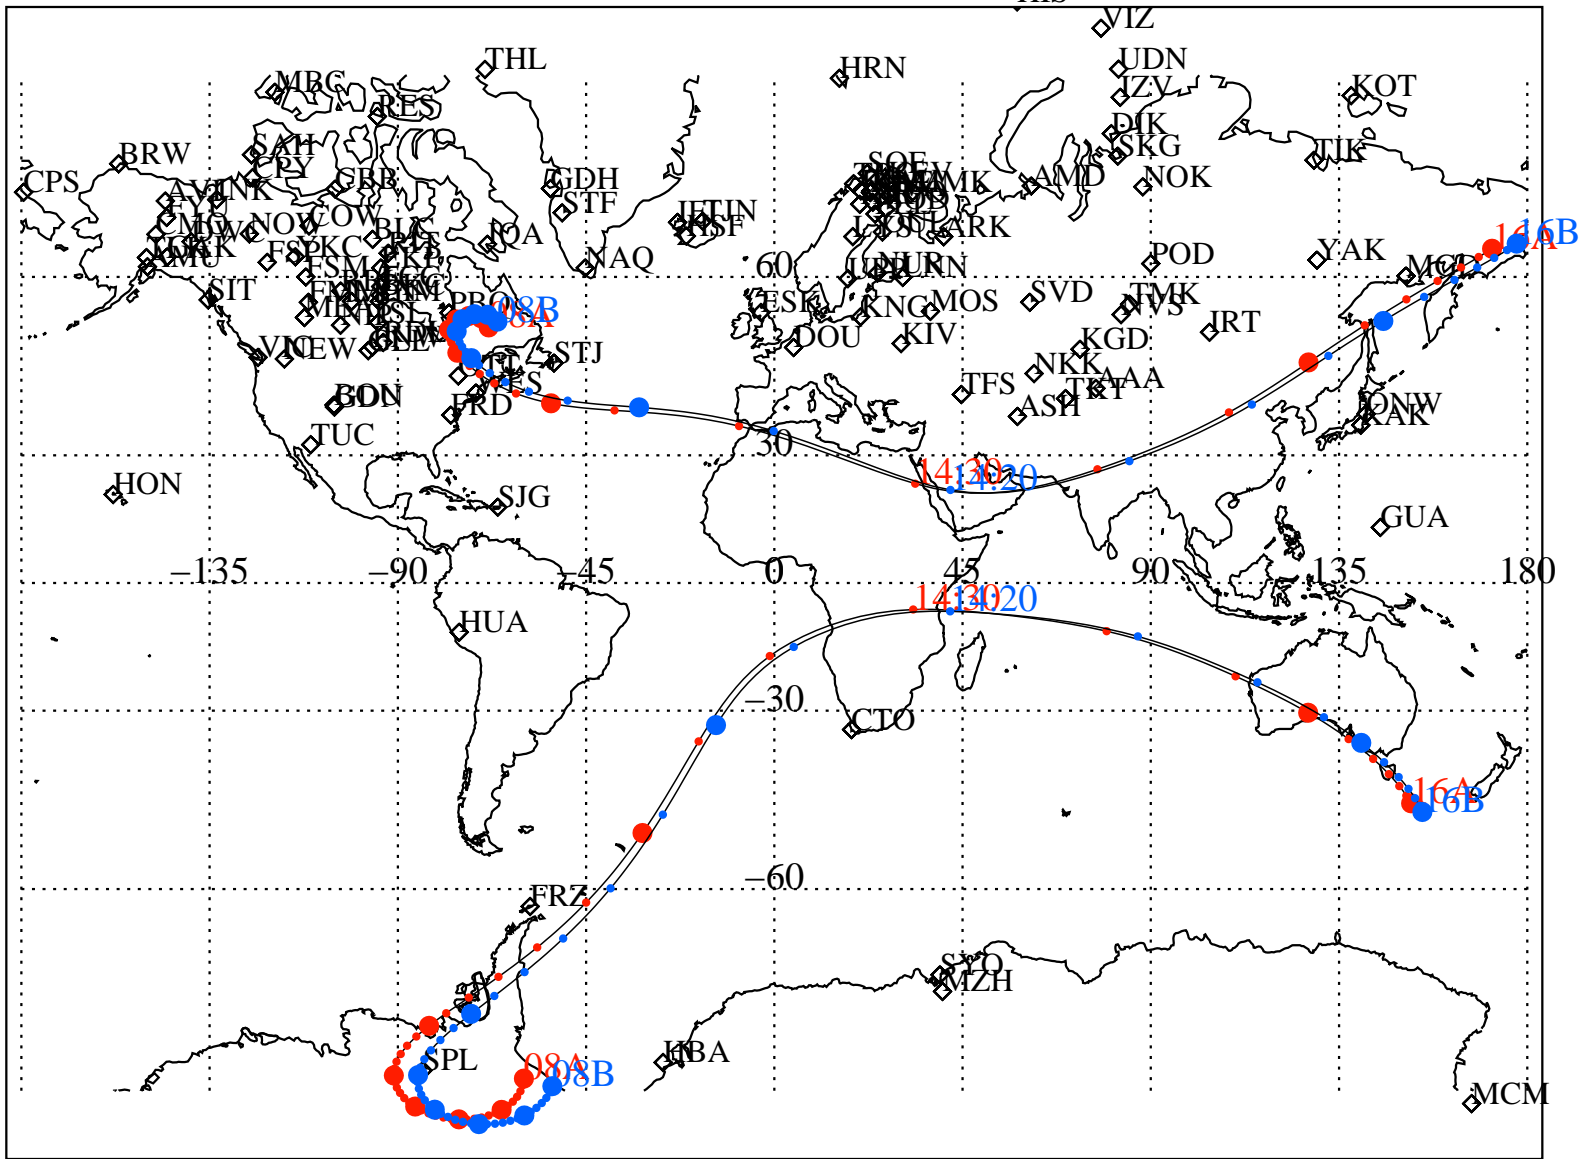

ALE
 VAN ALLEN PROBES 2012 312 (11/07) 08:00 to 2012 312 (11/07) 16:00

RBSPA-A, RBSPB-B,