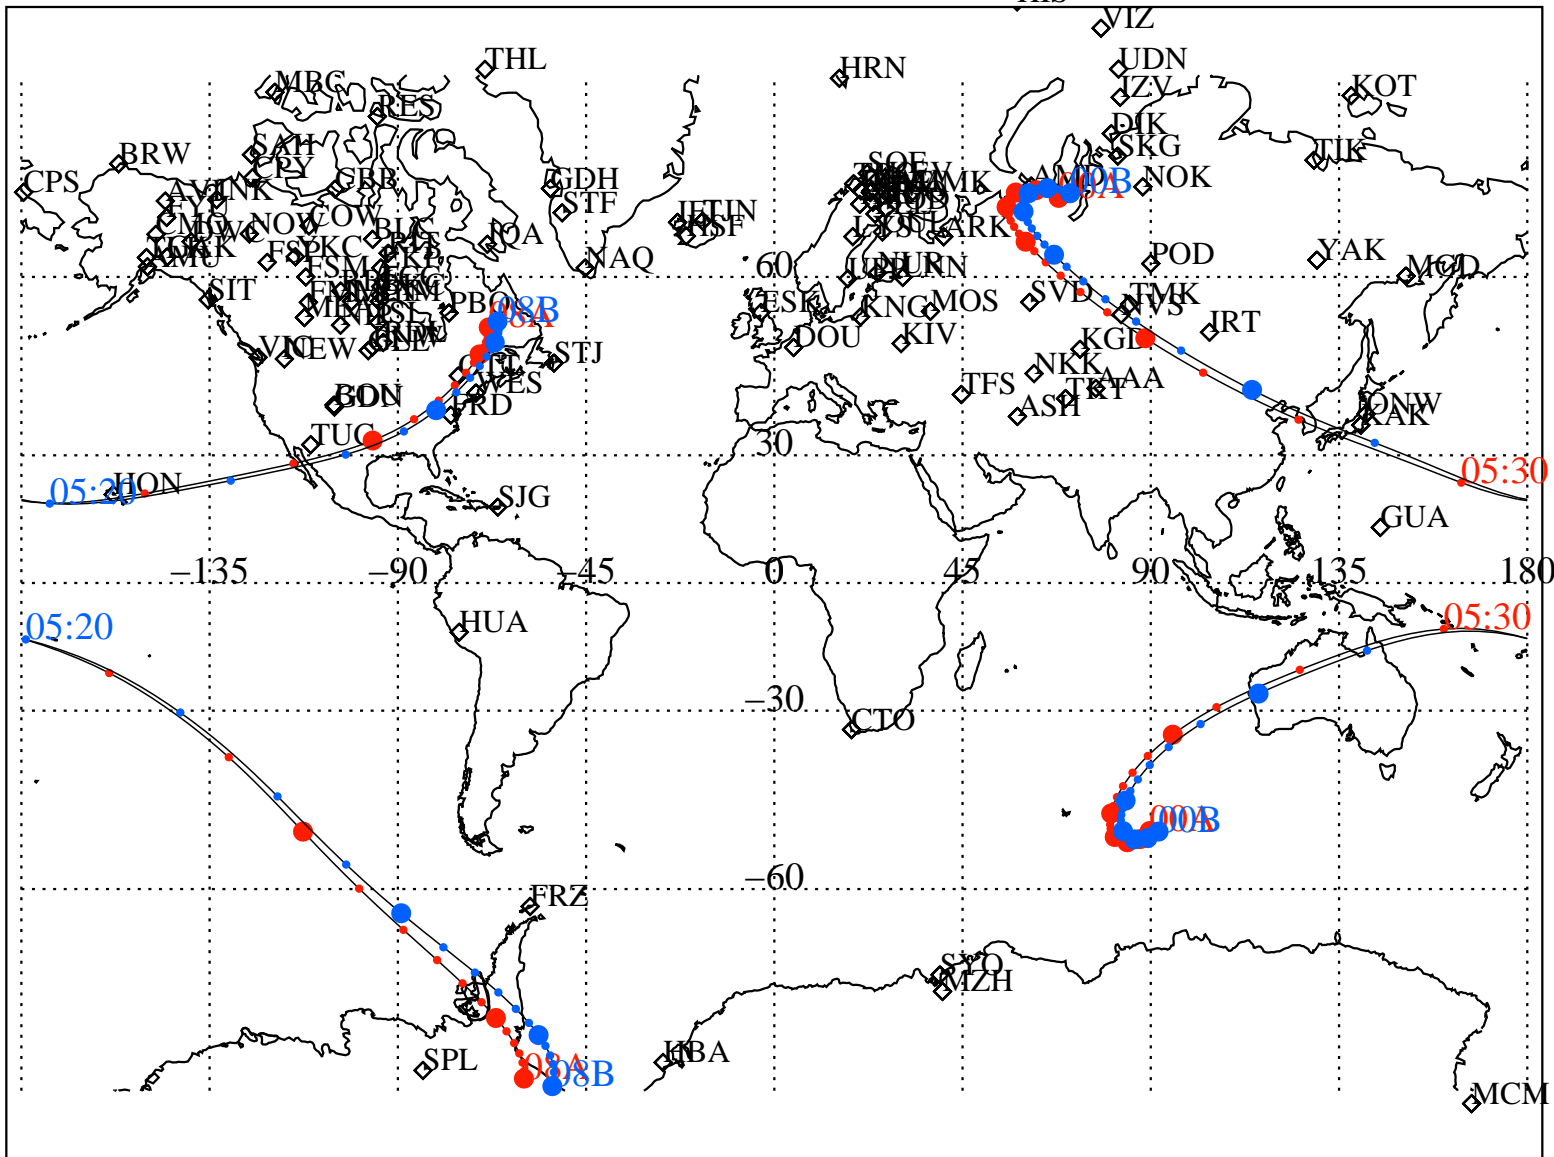

ALE  
 VAN ALLEN PROBES 2012 312 (11/07) 00:00 to 2012 312 (11/07) 08:00

RBSPA-A, RBSPB-B,