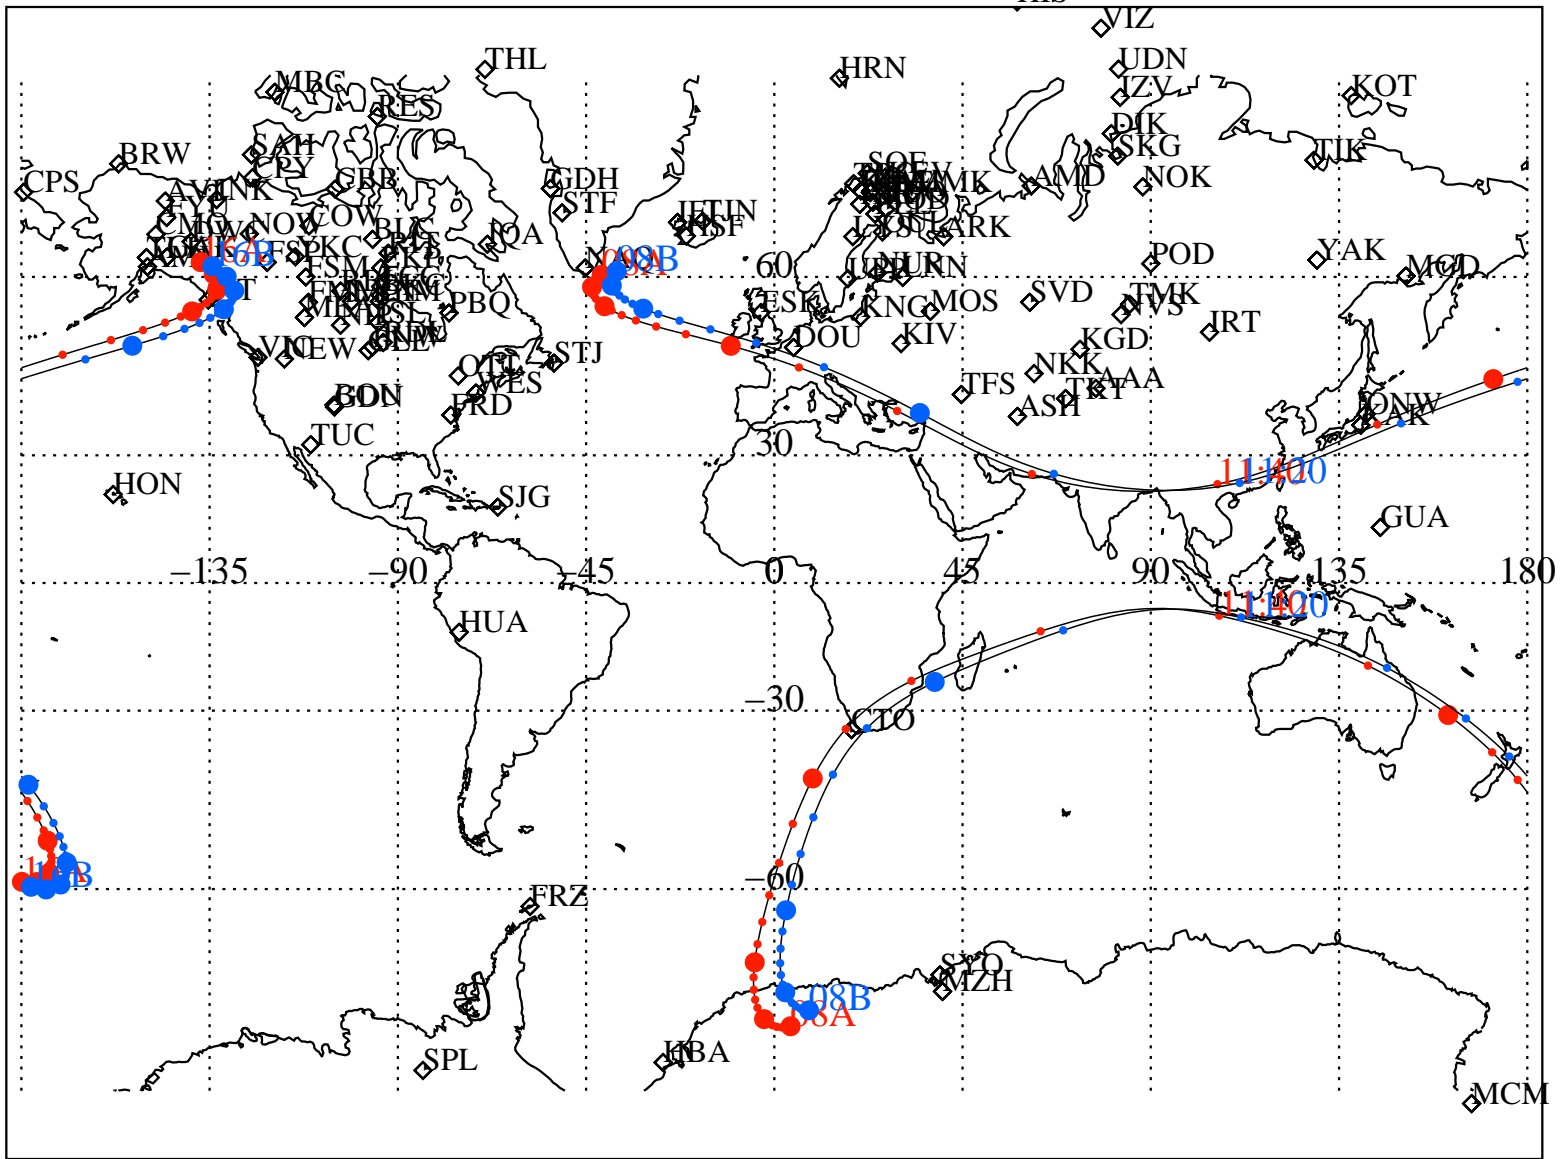

ALE
 VAN ALLEN PROBES 2012 311 (11/06) 08:00 to 2012 311 (11/06) 16:00

RBSPA-A, RBSPB-B,