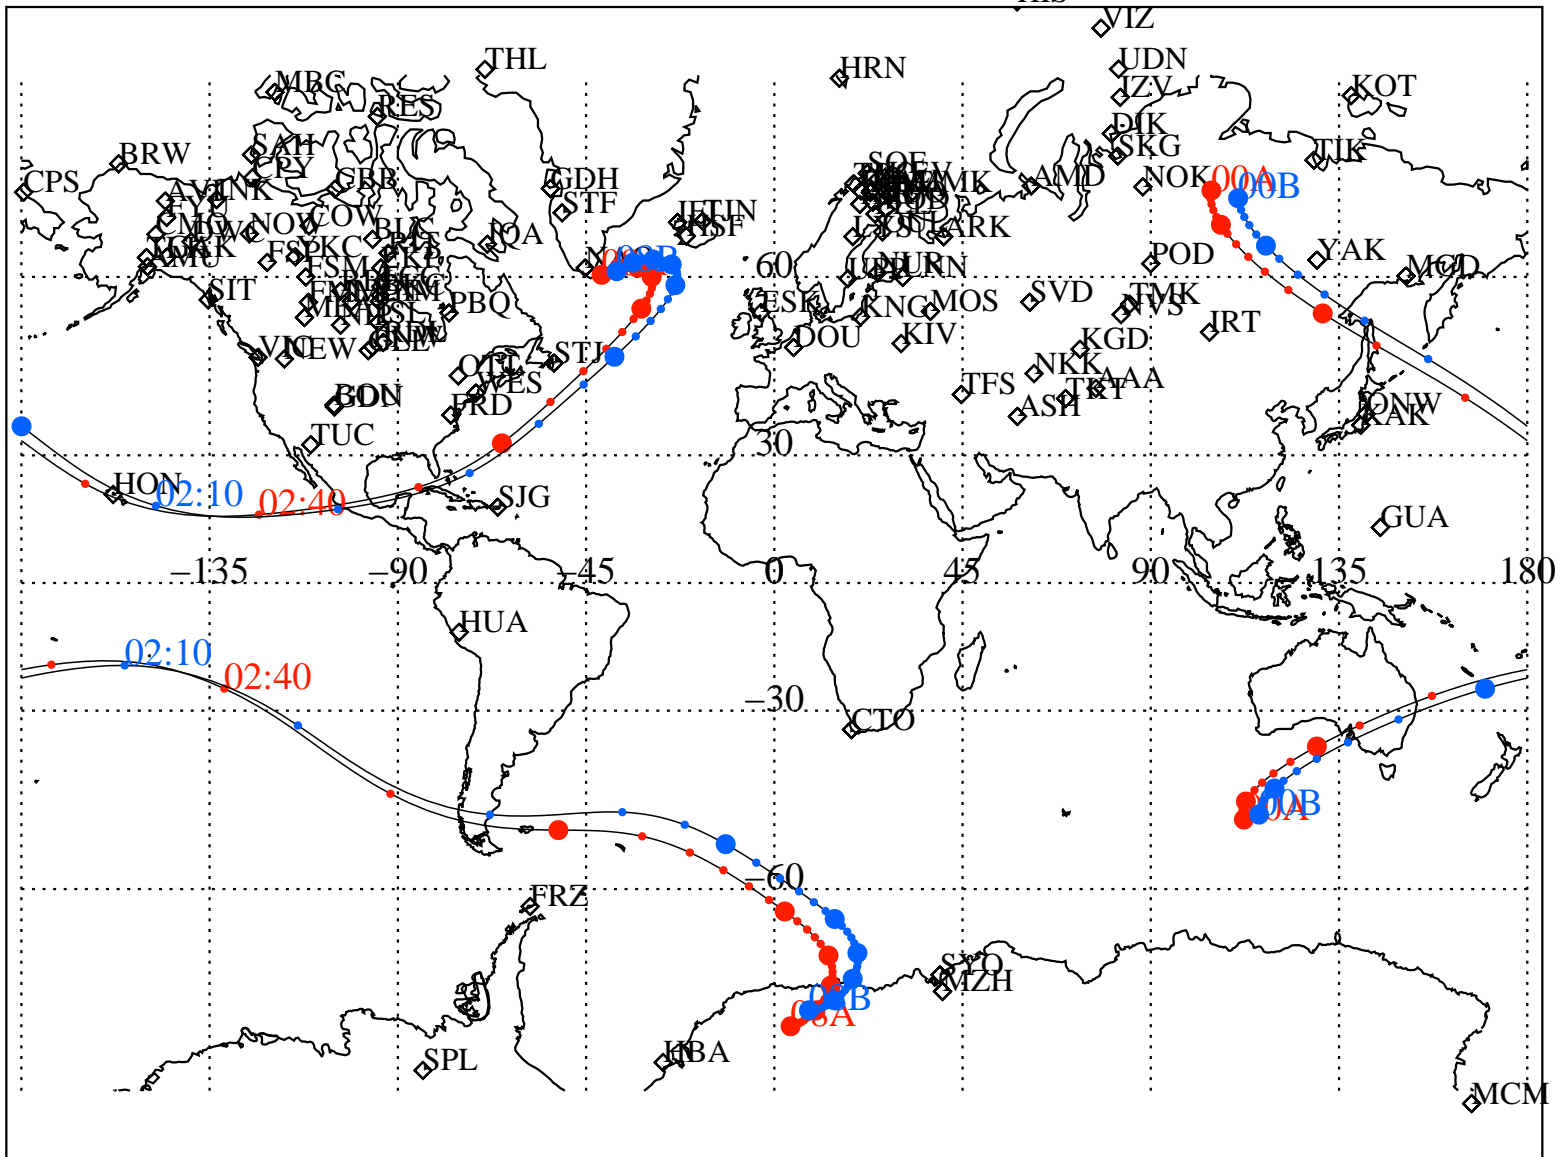

ALE
 VAN ALLEN PROBES 2012 311 (11/06) 00:00 to 2012 311 (11/06) 08:00

RBSPA-A, RBSPB-B,