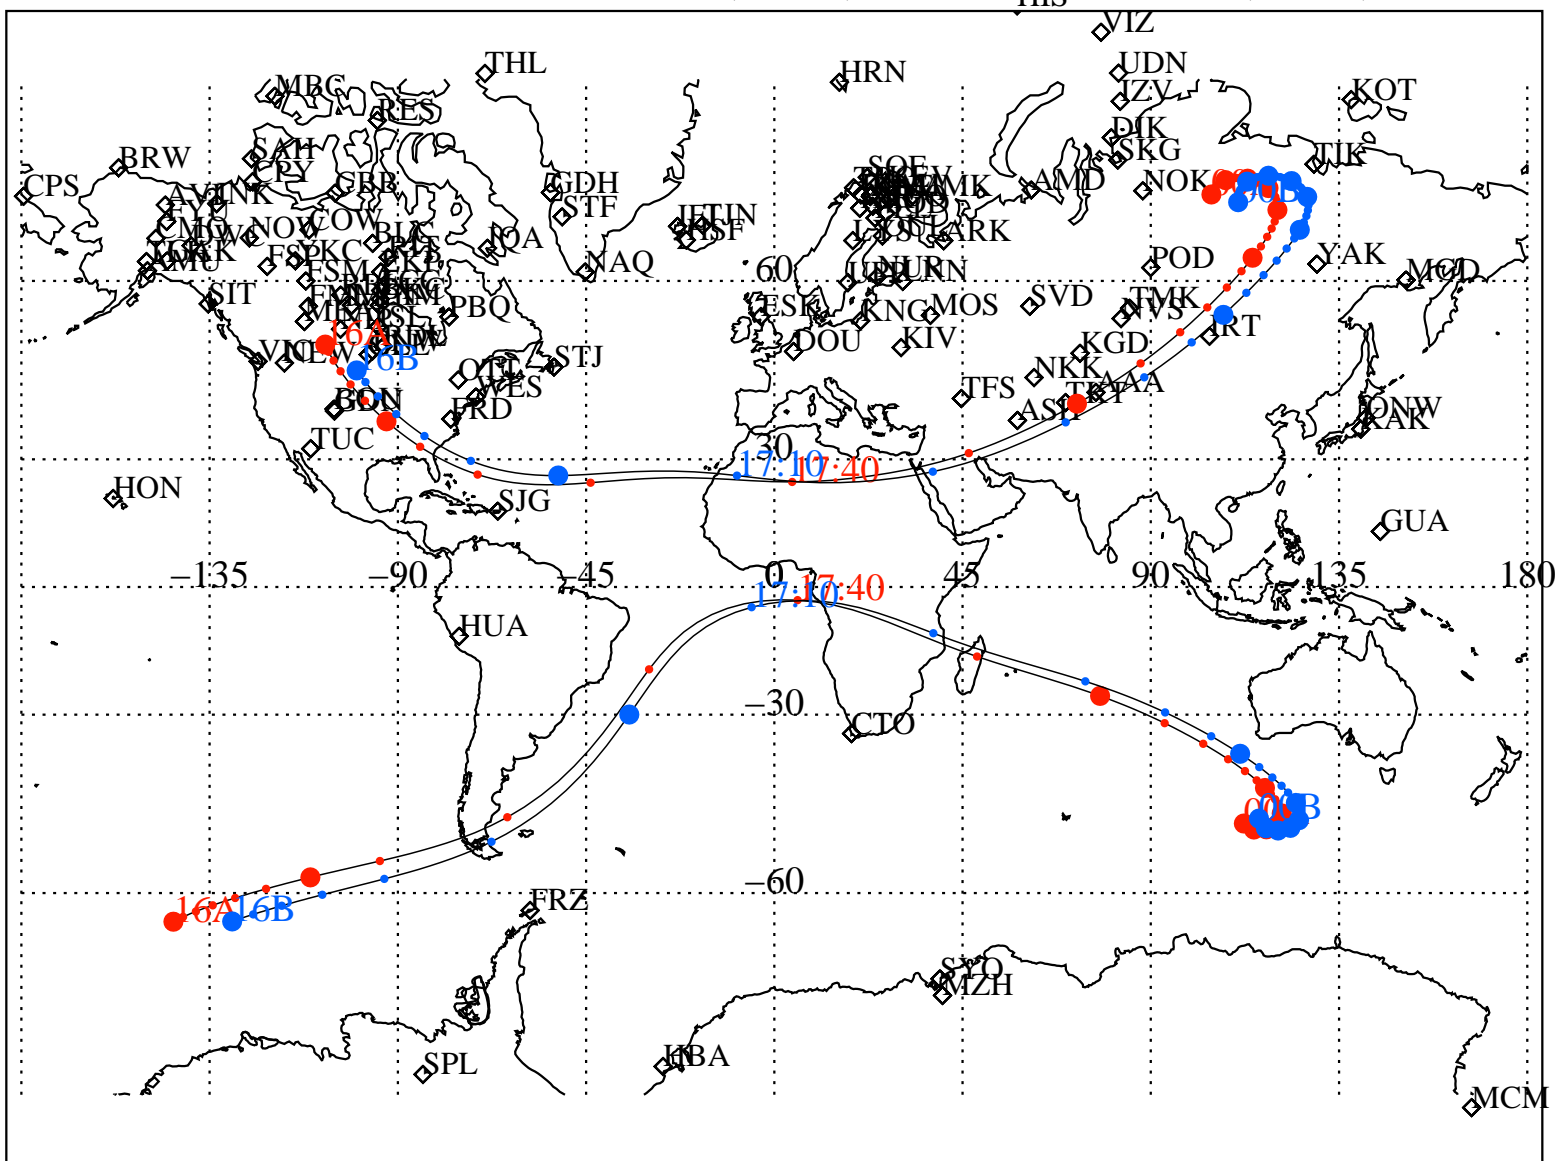

# VAN ALLEN PROBES 2012 310 (11/05) 16:00 to 2012 311 (11/06) 00:00

RBSPA-A, RBSPB-B,