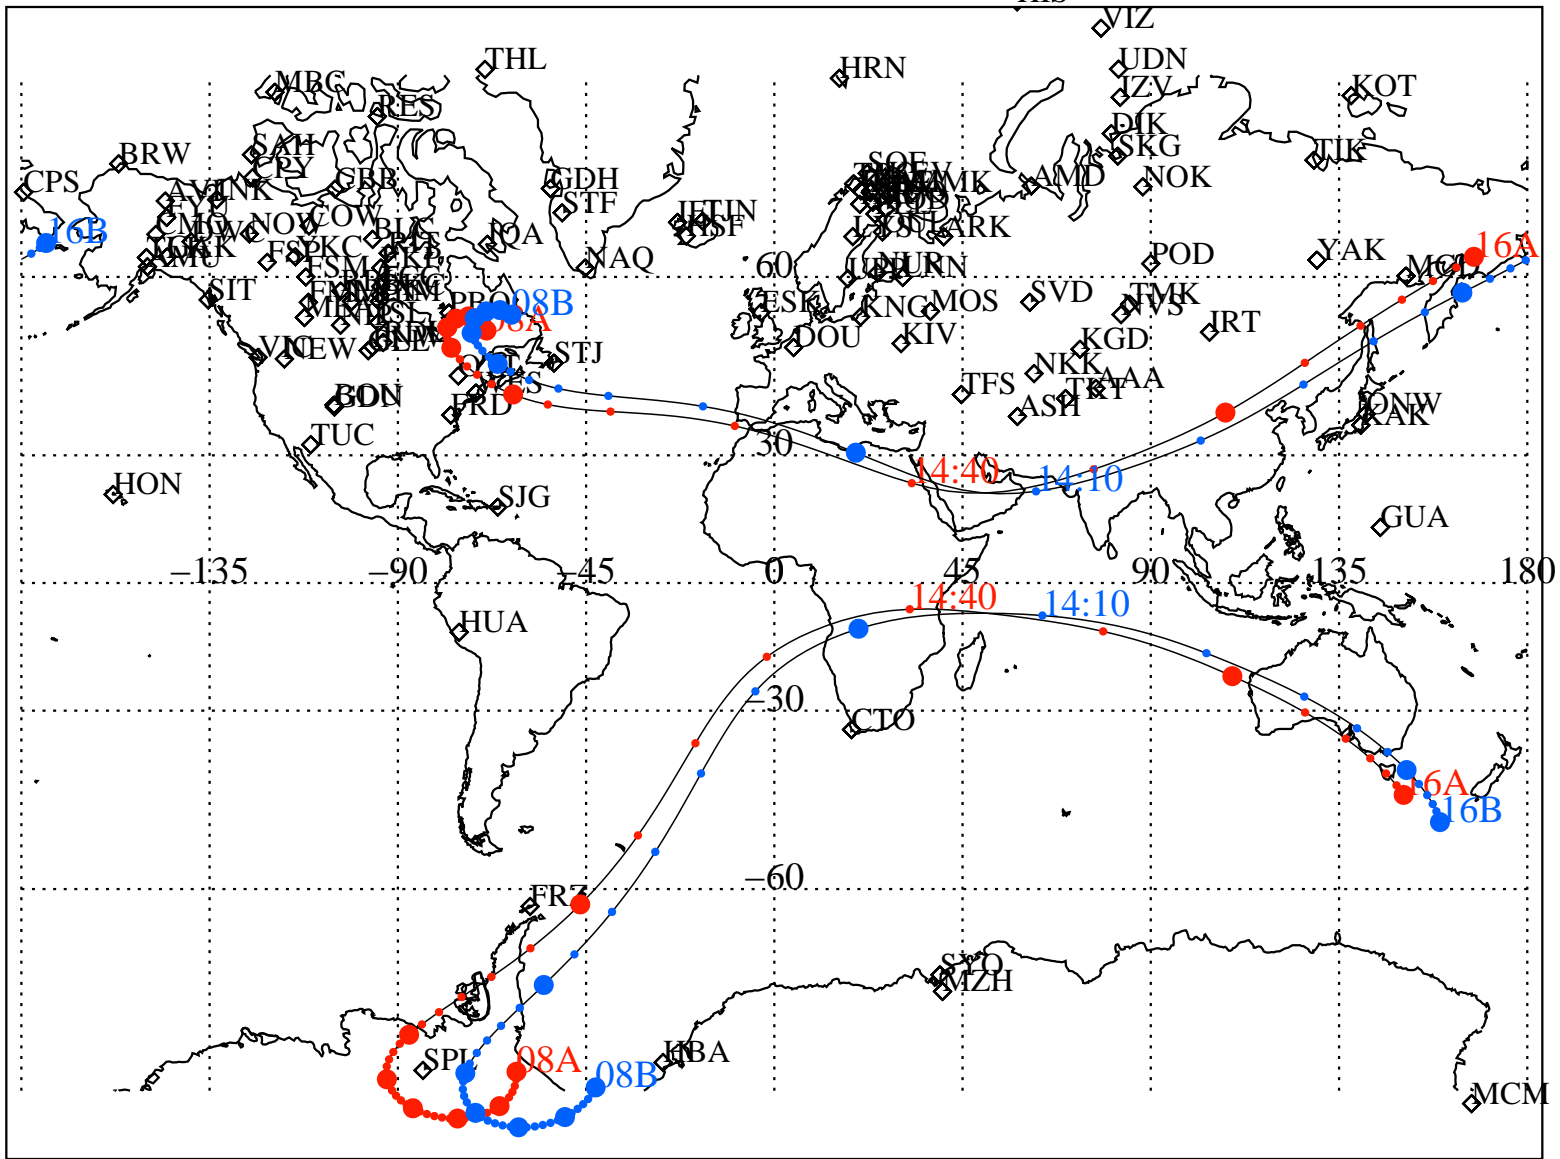

ALE
 VAN ALLEN PROBES 2012 309 (11/04) 08:00 to 2012 309 (11/04) 16:00

RBSPA-A, RBSPB-B,