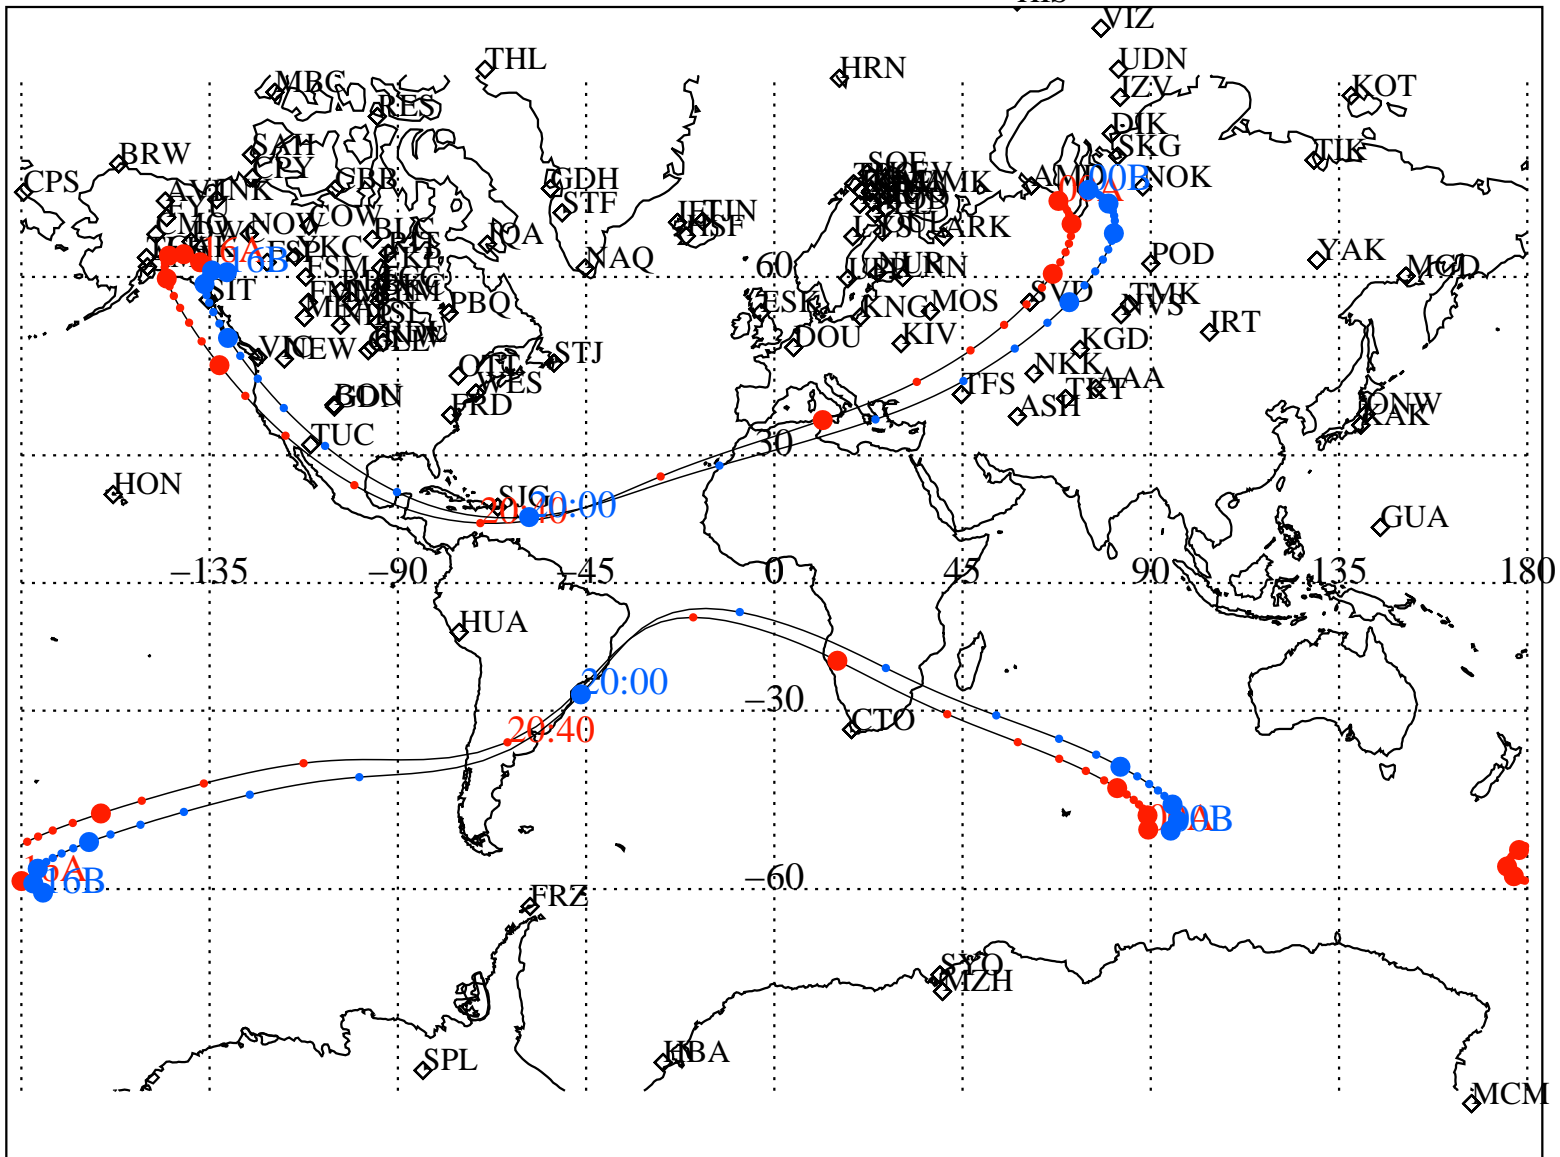

ALE  
VAN ALLEN PROBES 2012 308 (11/03) 16:00 to 2012 309 (11/04) 00:00

RBSPA-A, RBSPB-B,