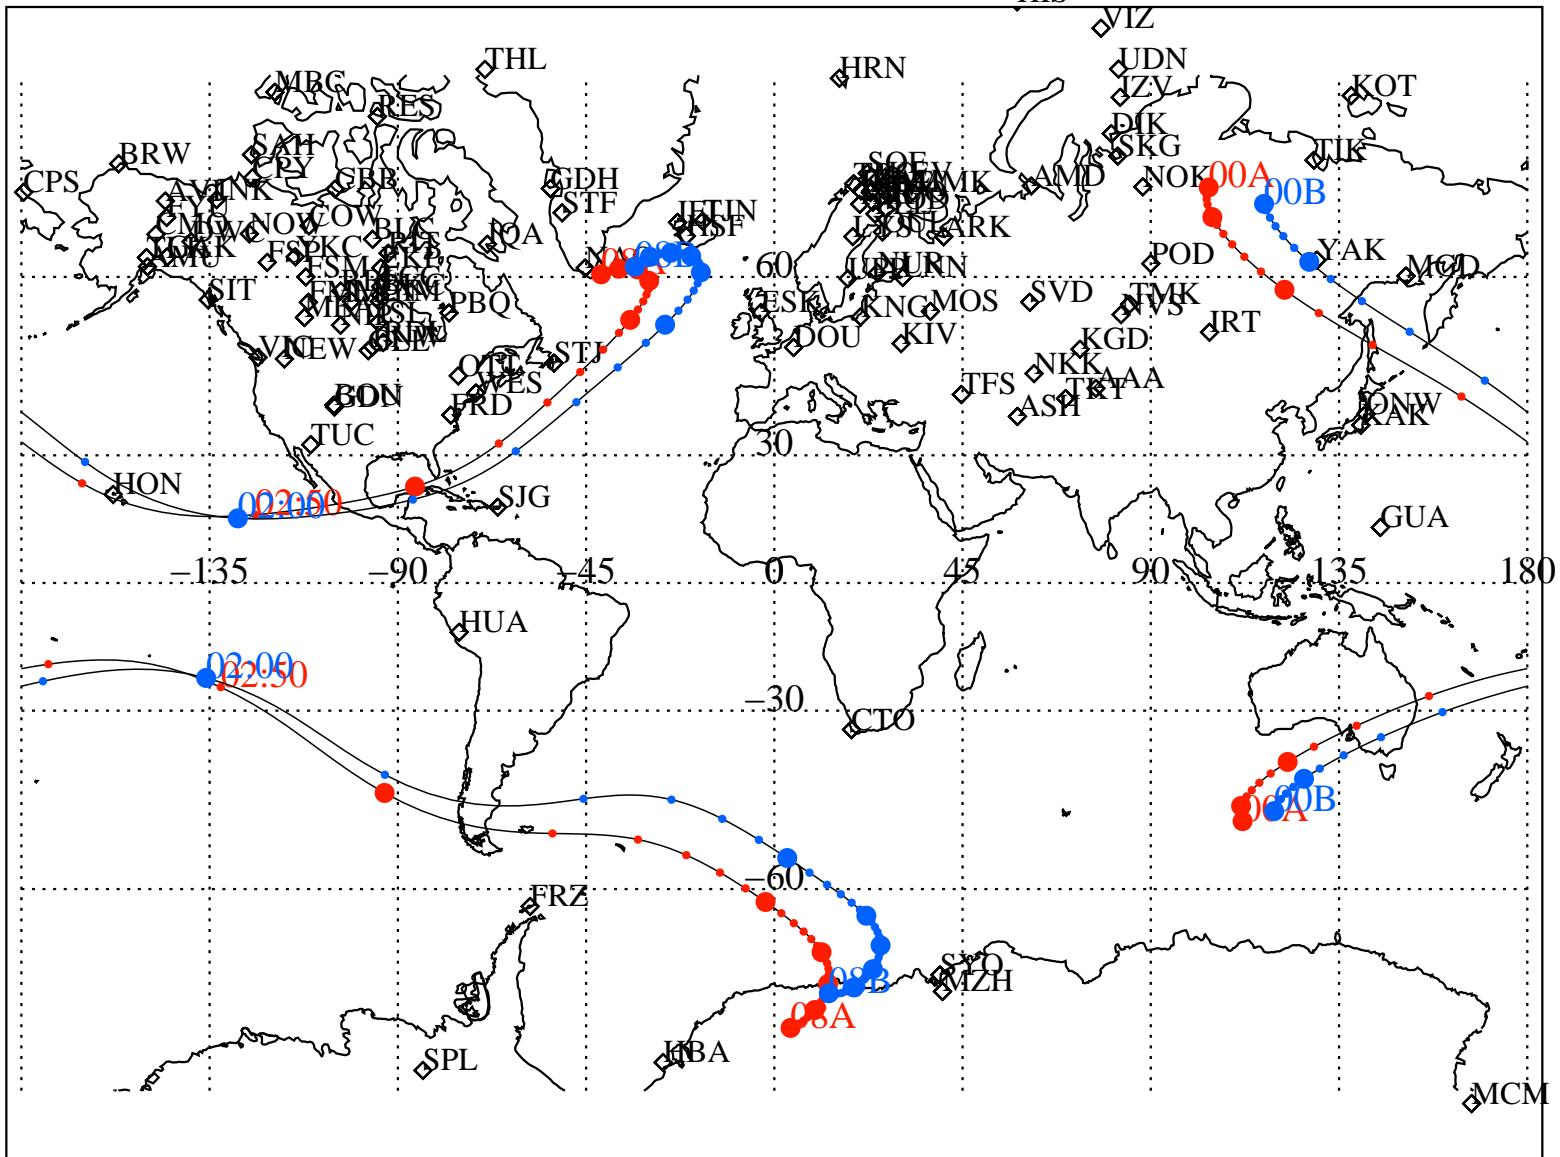

ALE
VAN ALLEN PROBES 2012 308 (11/03) 00:00 to 2012 308 (11/03) 08:00

RBSPA-A, RBSPB-B,