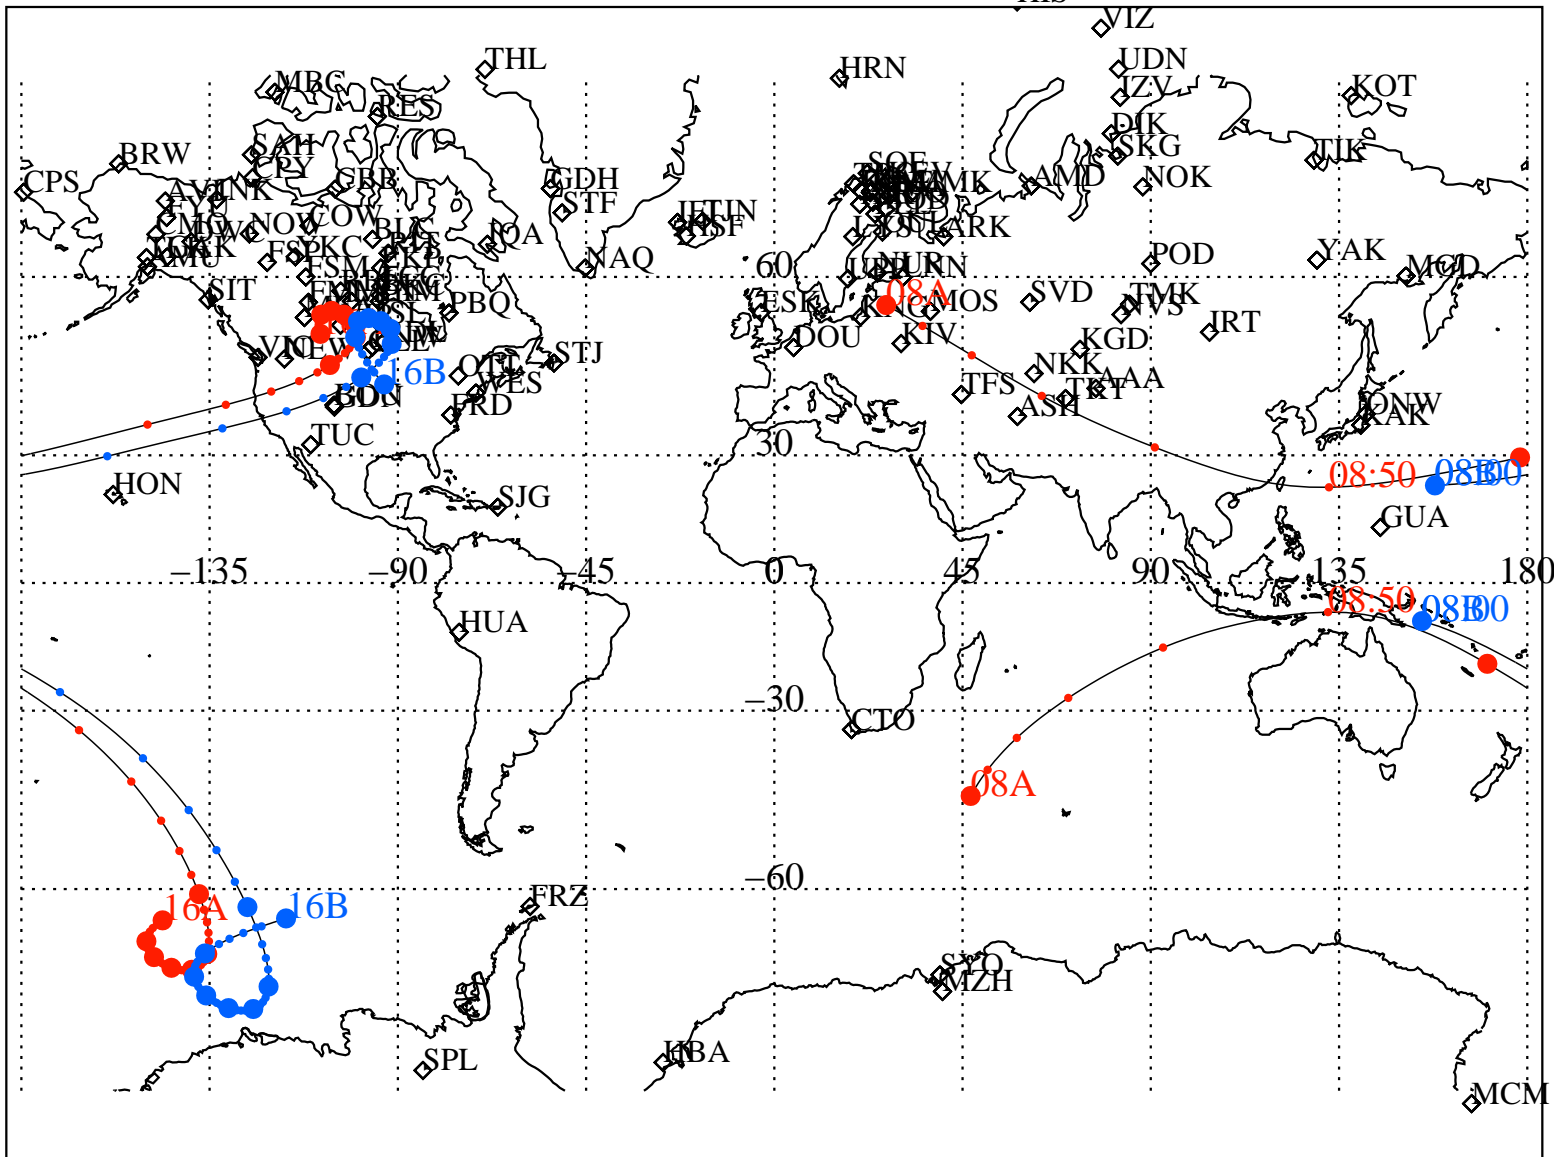

ALE
 VAN ALLEN PROBES 2012 307 (11/02) 08:00 to 2012 307 (11/02) 16:00

RBSPA-A, RBSPB-B,