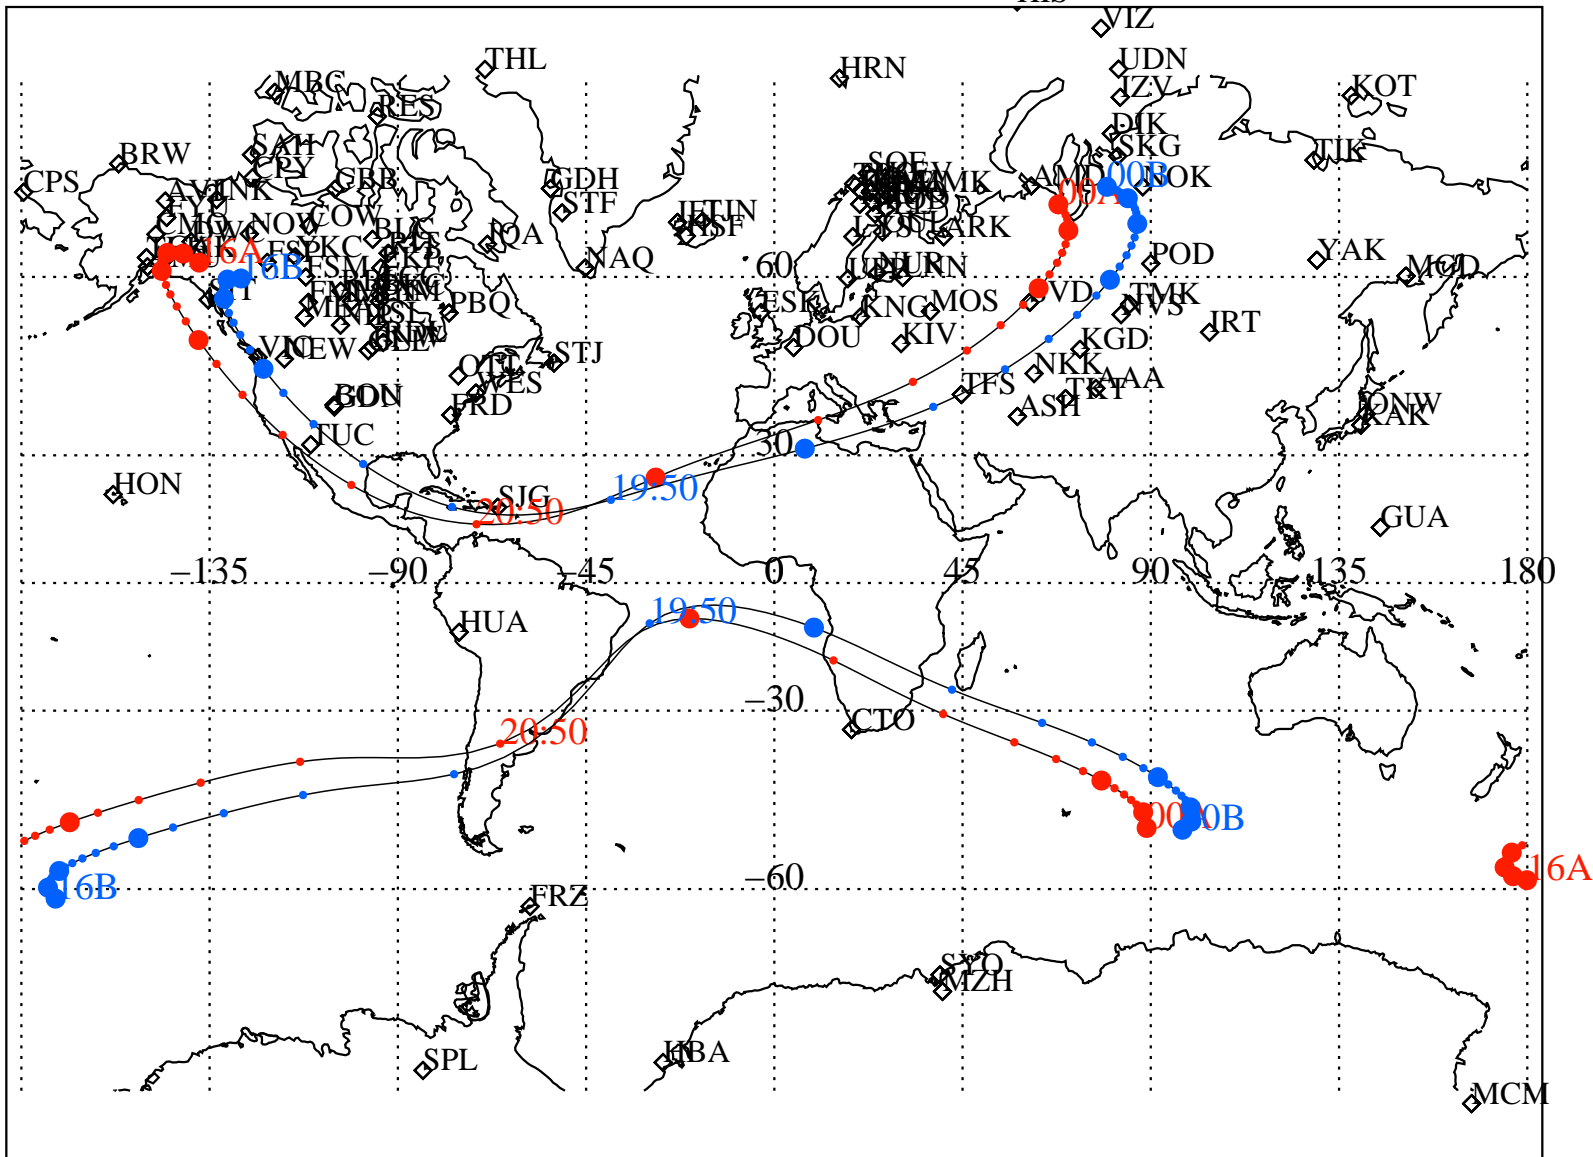

ALE
 VAN ALLEN PROBES 2012 305 (10/31) 16:00 to 2012 306 (11/01) 00:00

RBSPA-A, RBSPB-B,