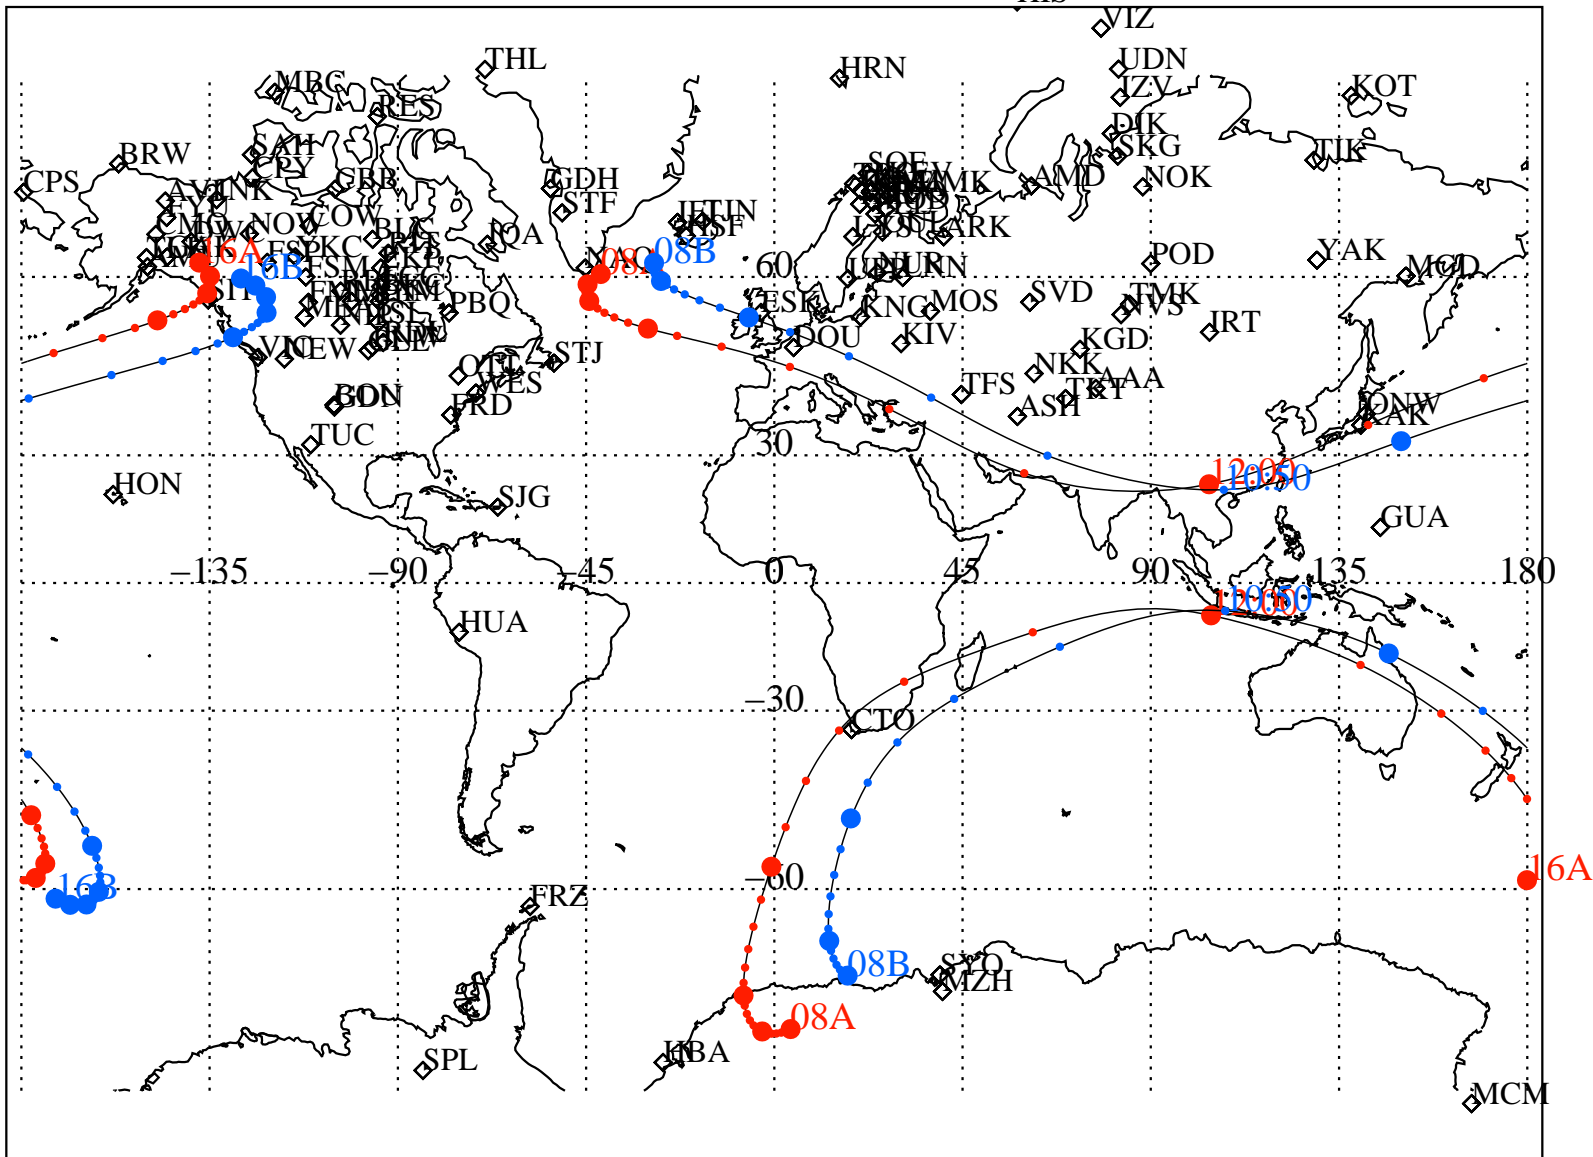

ALE
 VAN ALLEN PROBES 2012 305 (10/31) 08:00 to 2012 305 (10/31) 16:00

RBSPA-A, RBSPB-B,