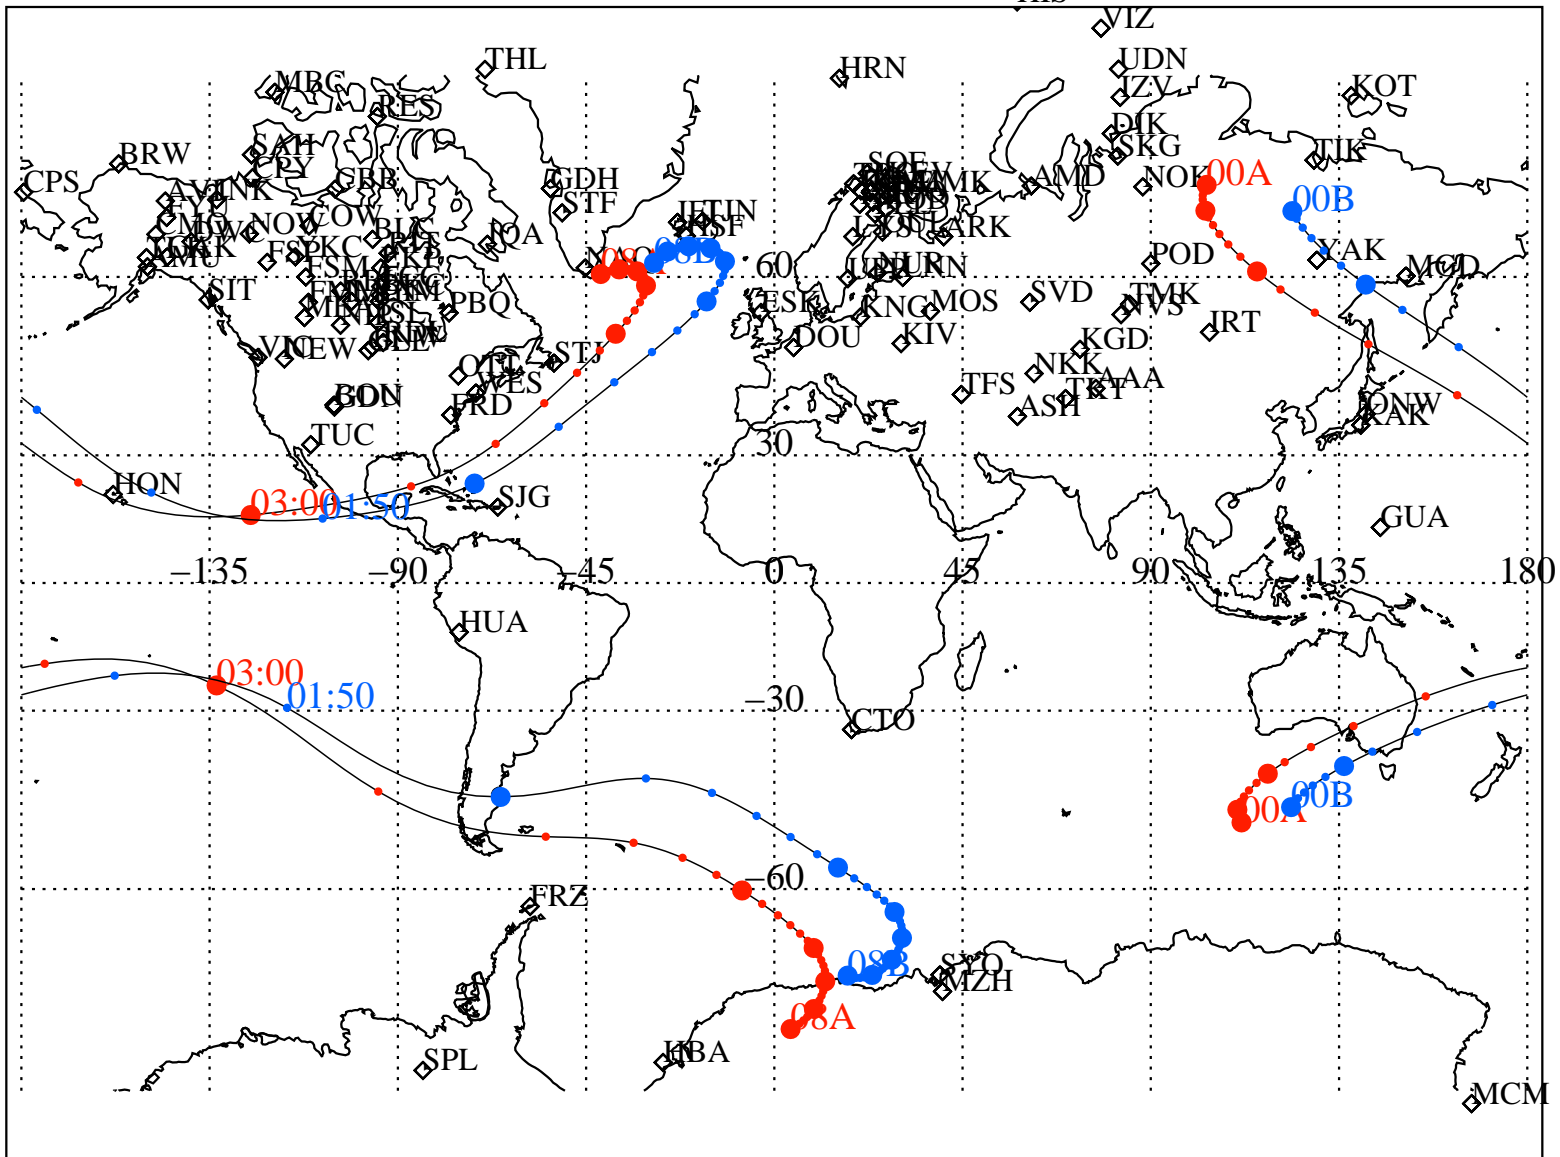

ALE
 VAN ALLEN PROBES 2012 305 (10/31) 00:00 to 2012 305 (10/31) 08:00

RBSPA-A, RBSPB-B,