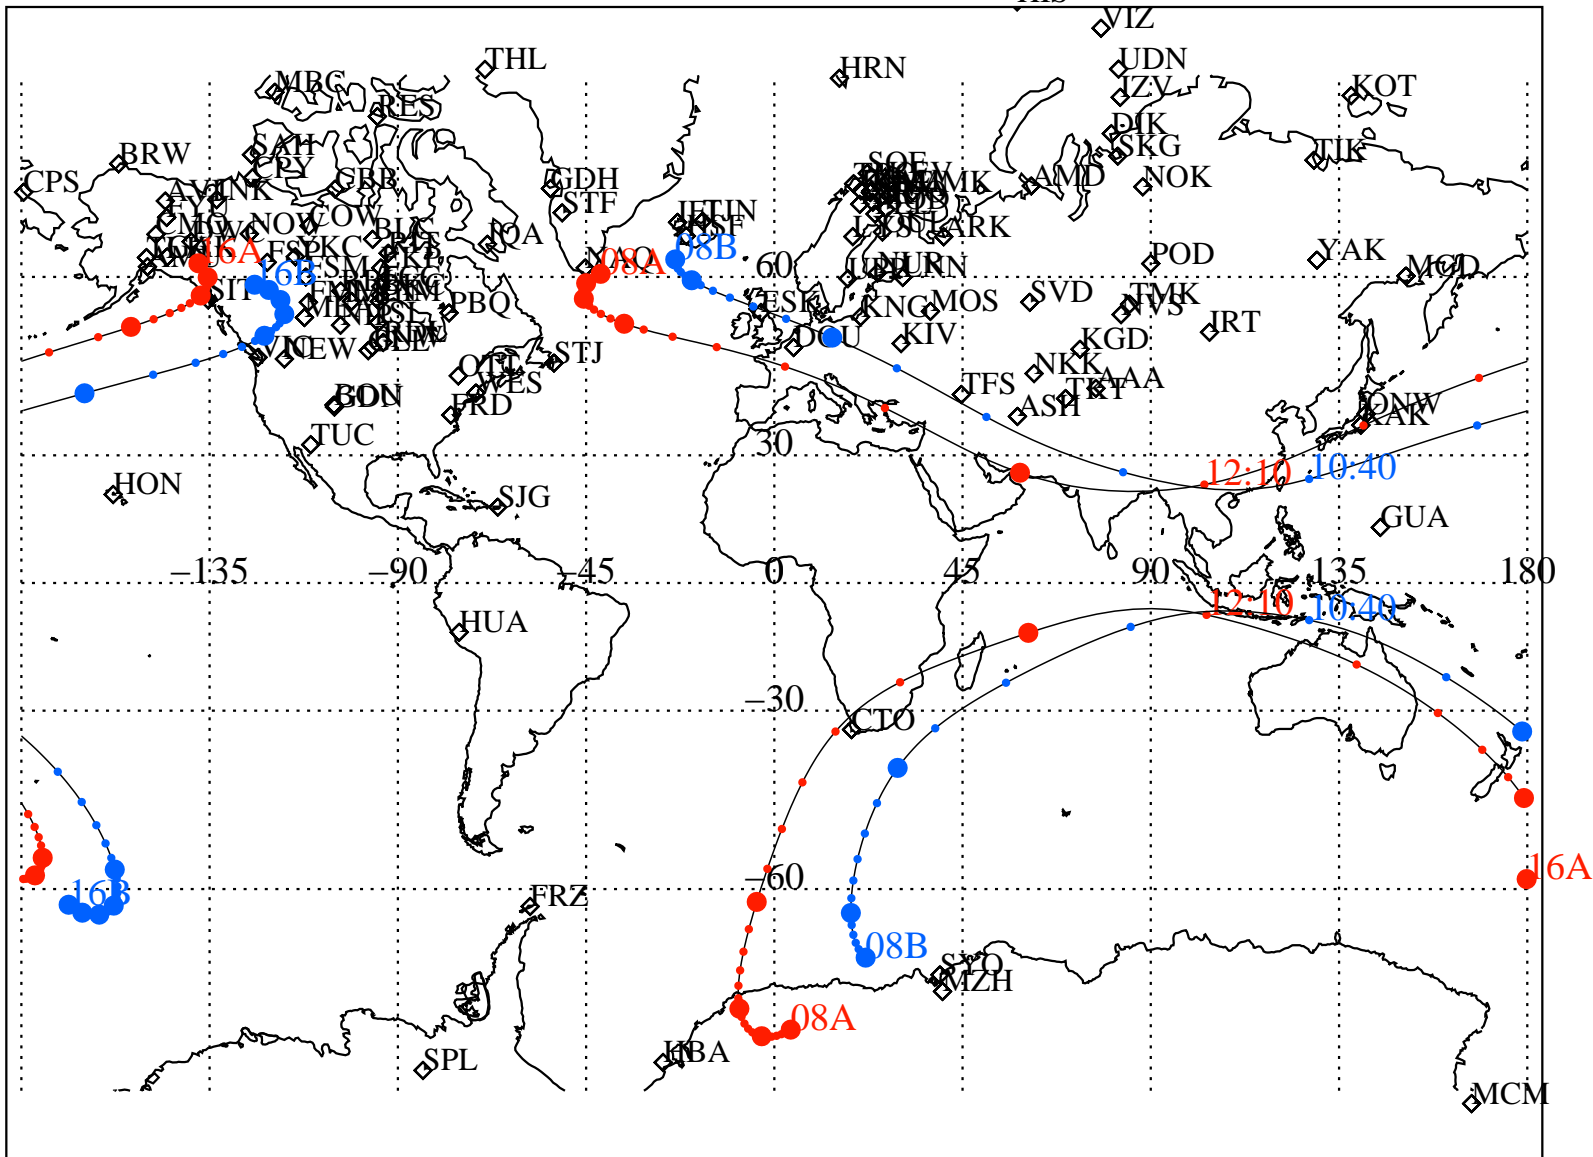

ALE  
 VAN ALLEN PROBES 2012 302 (10/28) 08:00 to 2012 302 (10/28) 16:00

RBSPA-A, RBSPB-B,