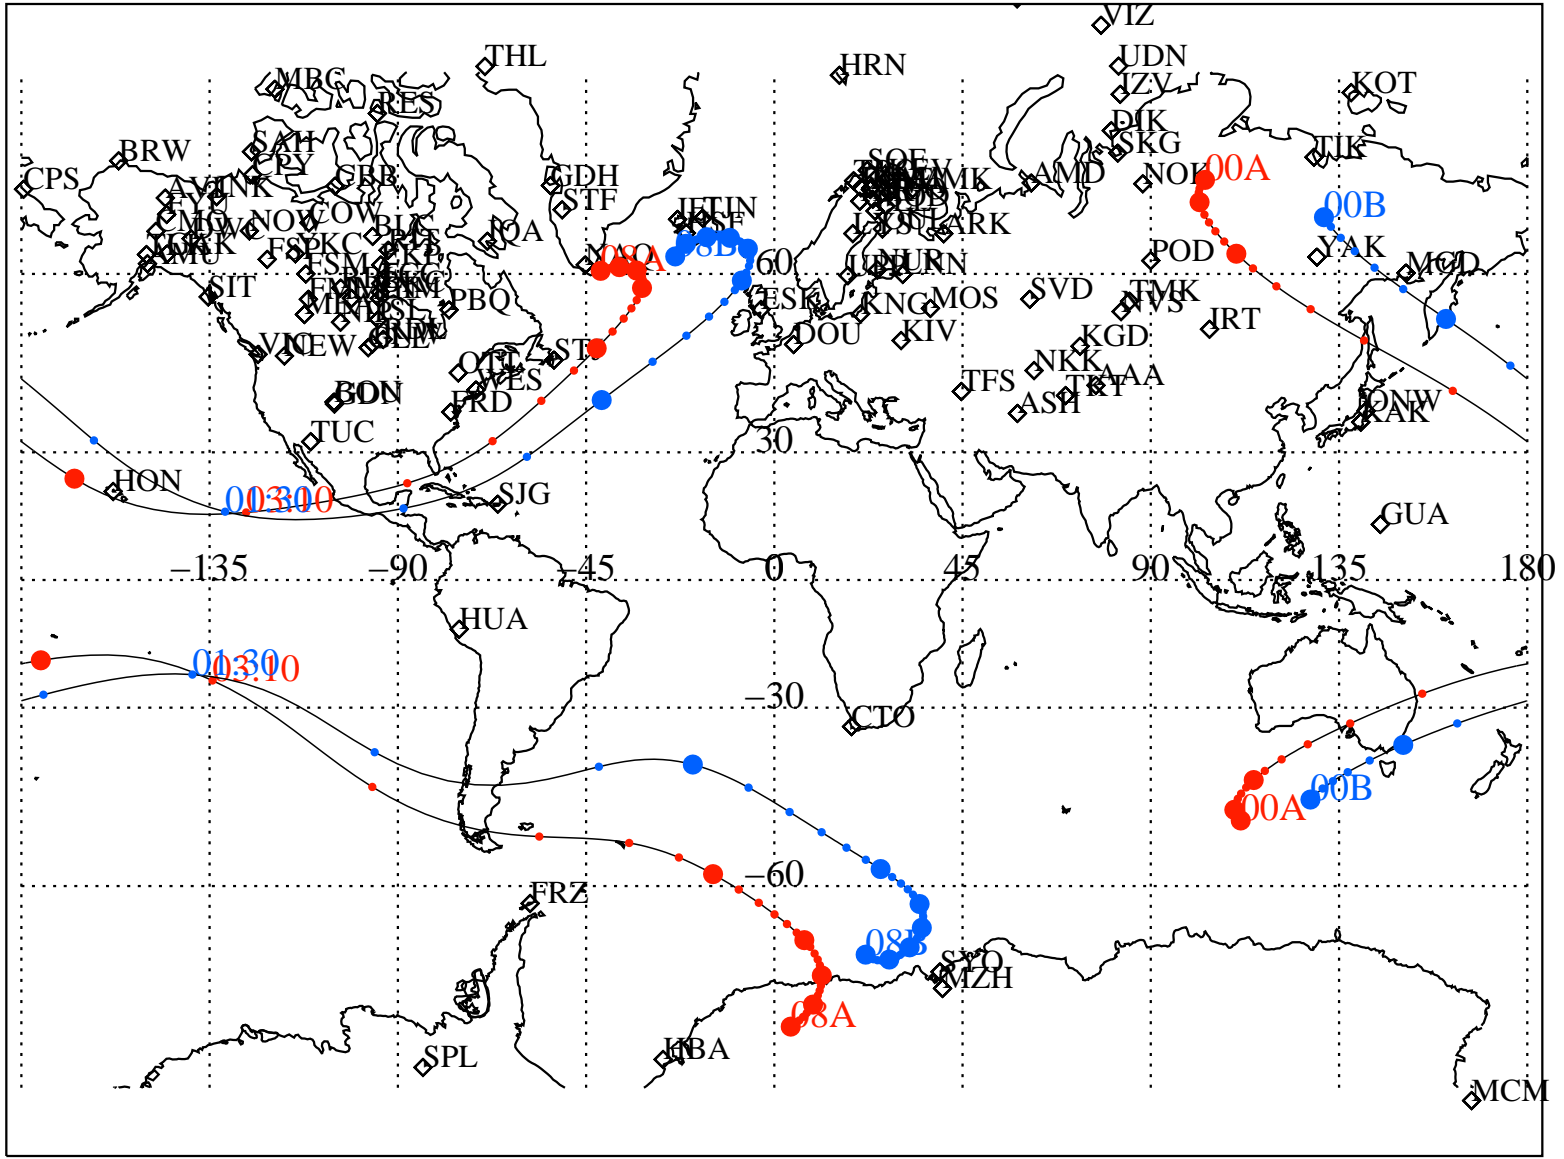

ALE

VAN ALLEN PROBES 2012 302 (10/28) 00:00 to 2012 302 (10/28) 08:00

RBSPA-A, RBSPB-B,