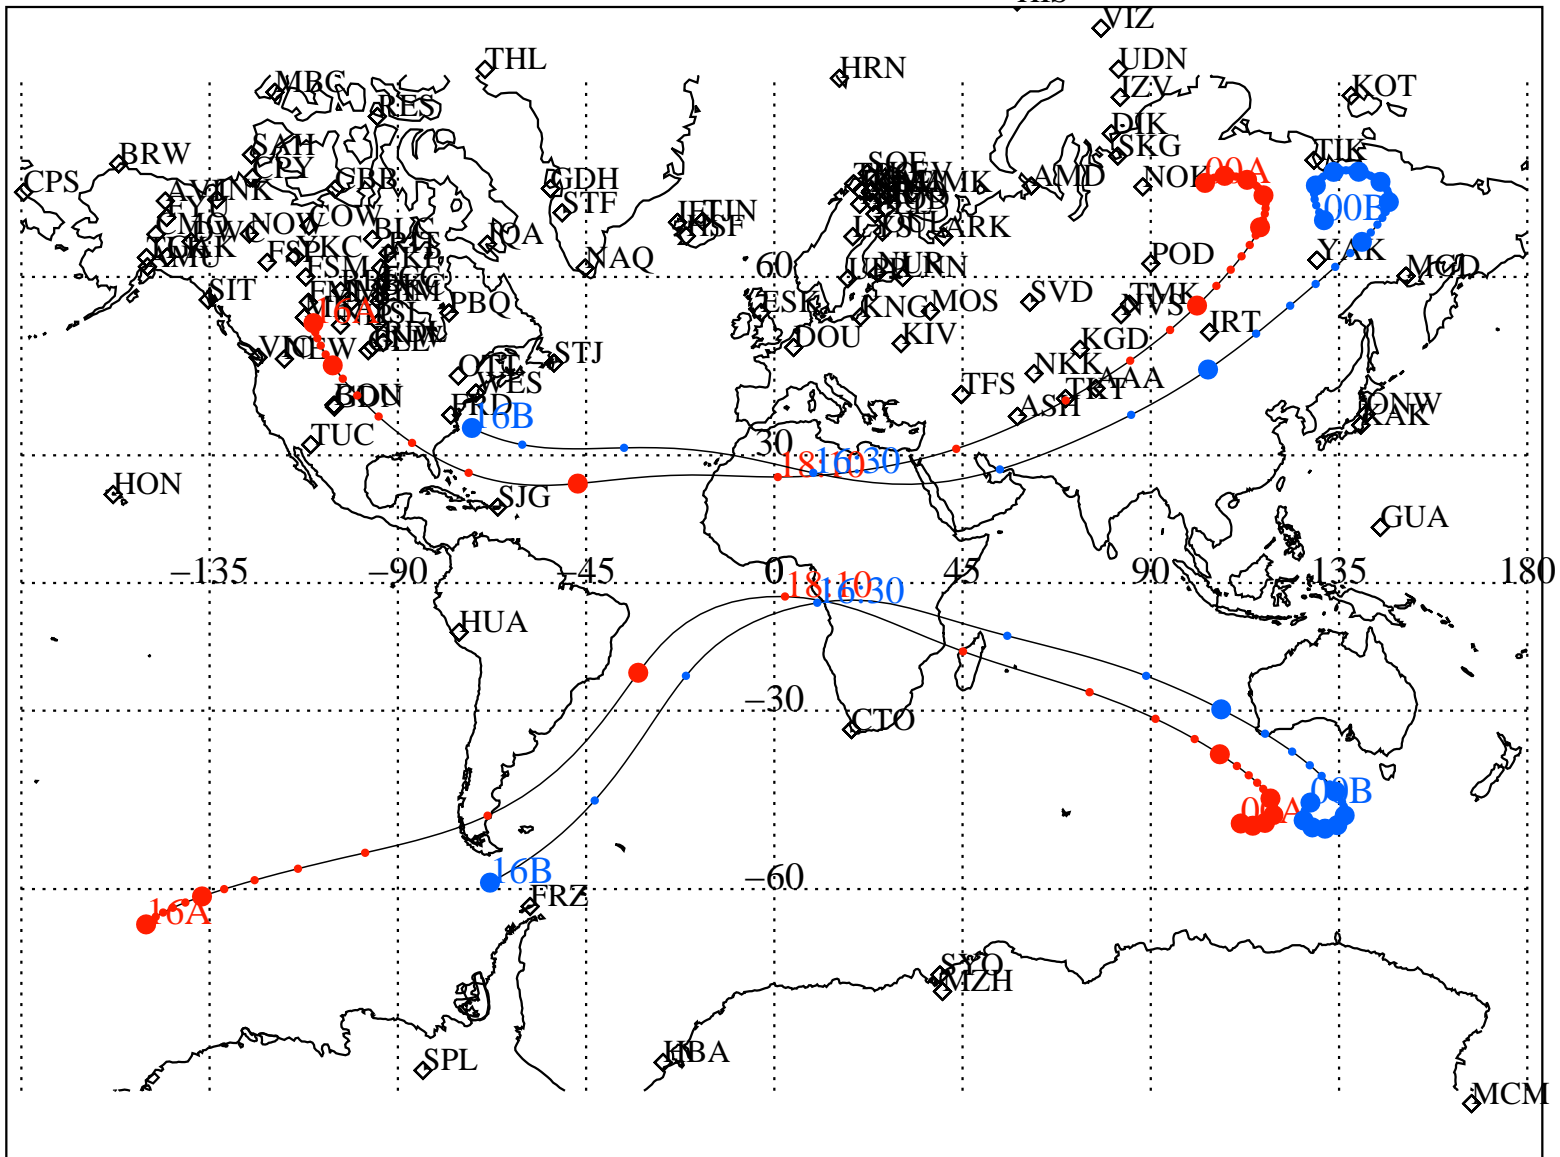

ALE
 VAN ALLEN PROBES 2012 301 (10/27) 16:00 to 2012 302 (10/28) 00:00

RBSPA-A, RBSPB-B,