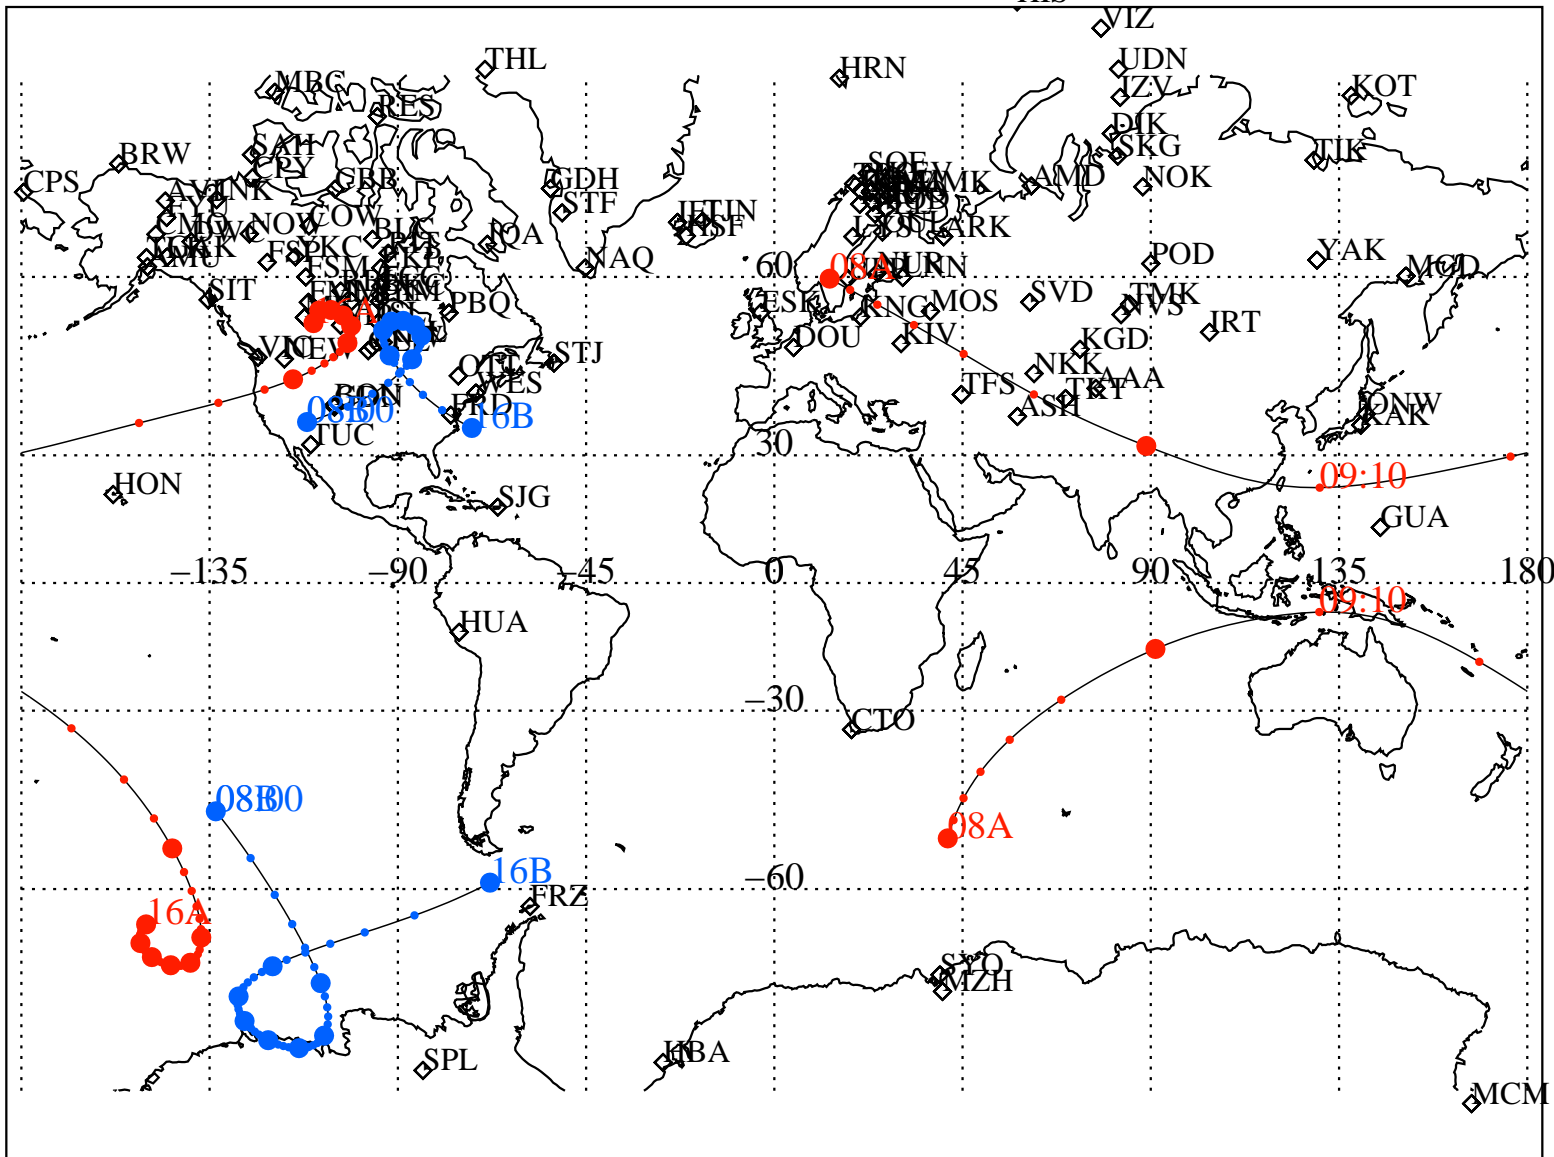

ALE  
 VAN ALLEN PROBES 2012 301 (10/27) 08:00 to 2012 301 (10/27) 16:00

RBSPA-A, RBSPB-B,