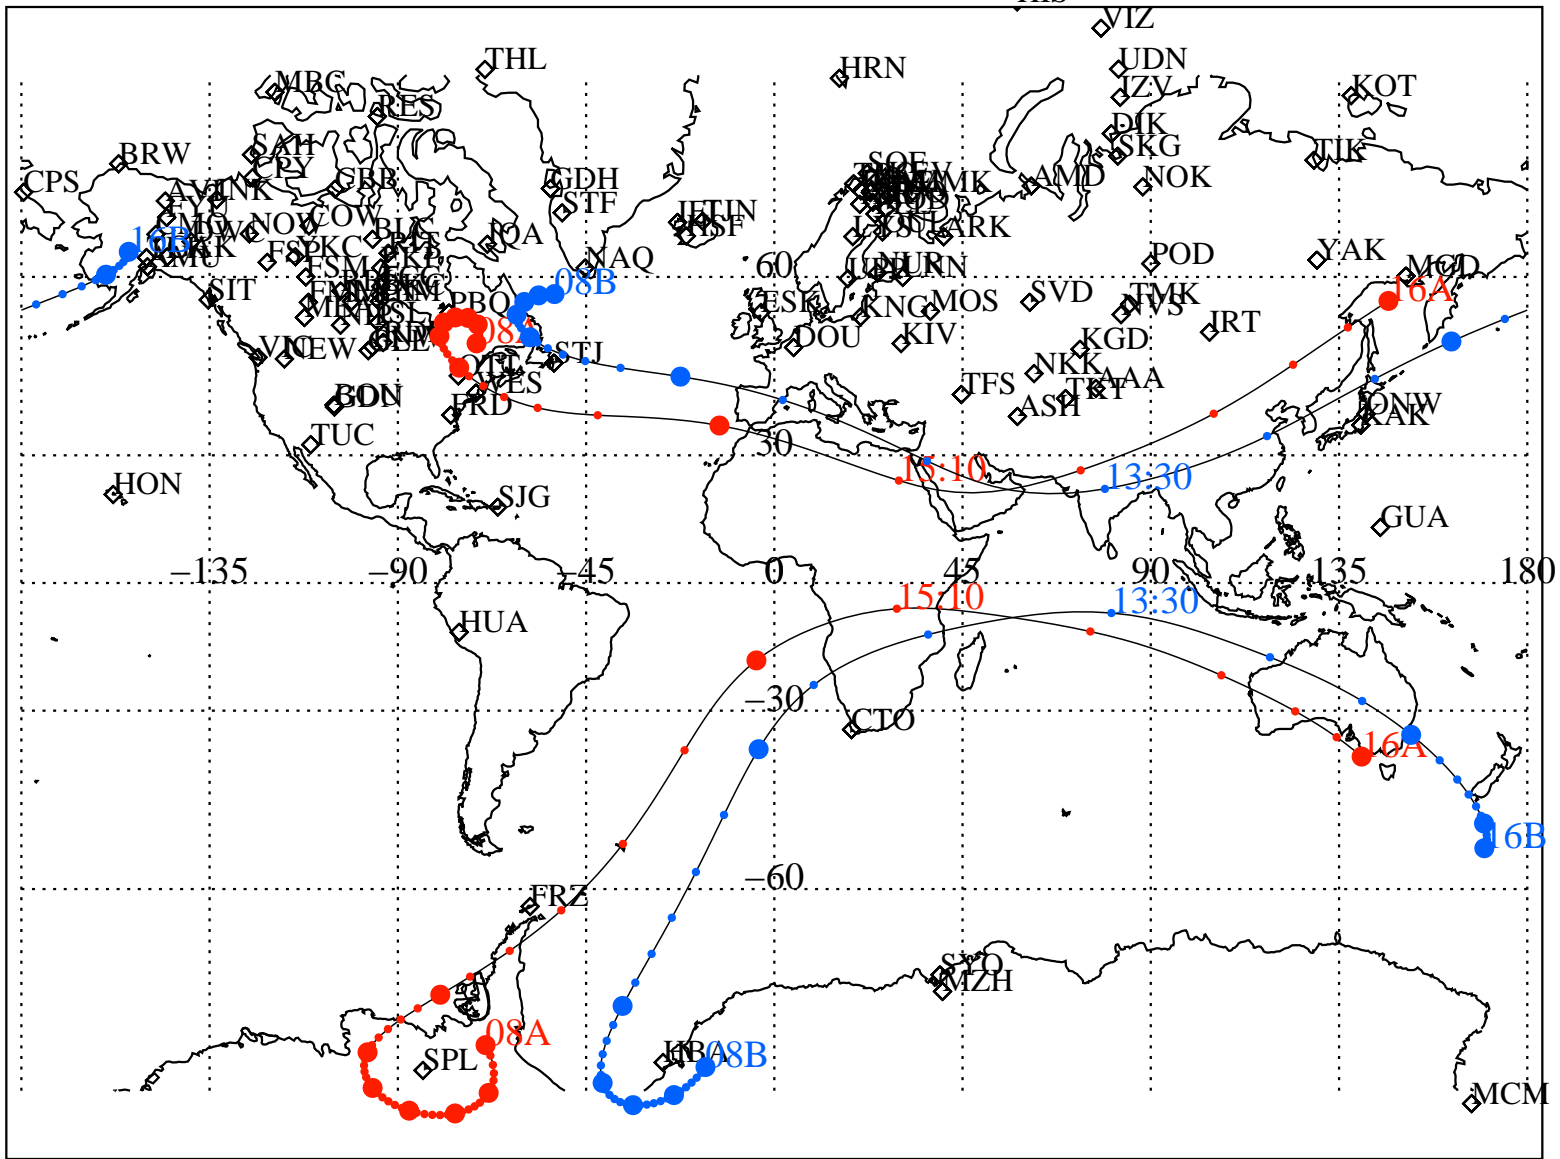

ALE  
 VAN ALLEN PROBES 2012 300 (10/26) 08:00 to 2012 300 (10/26) 16:00

RBSPA-A, RbspB-B,