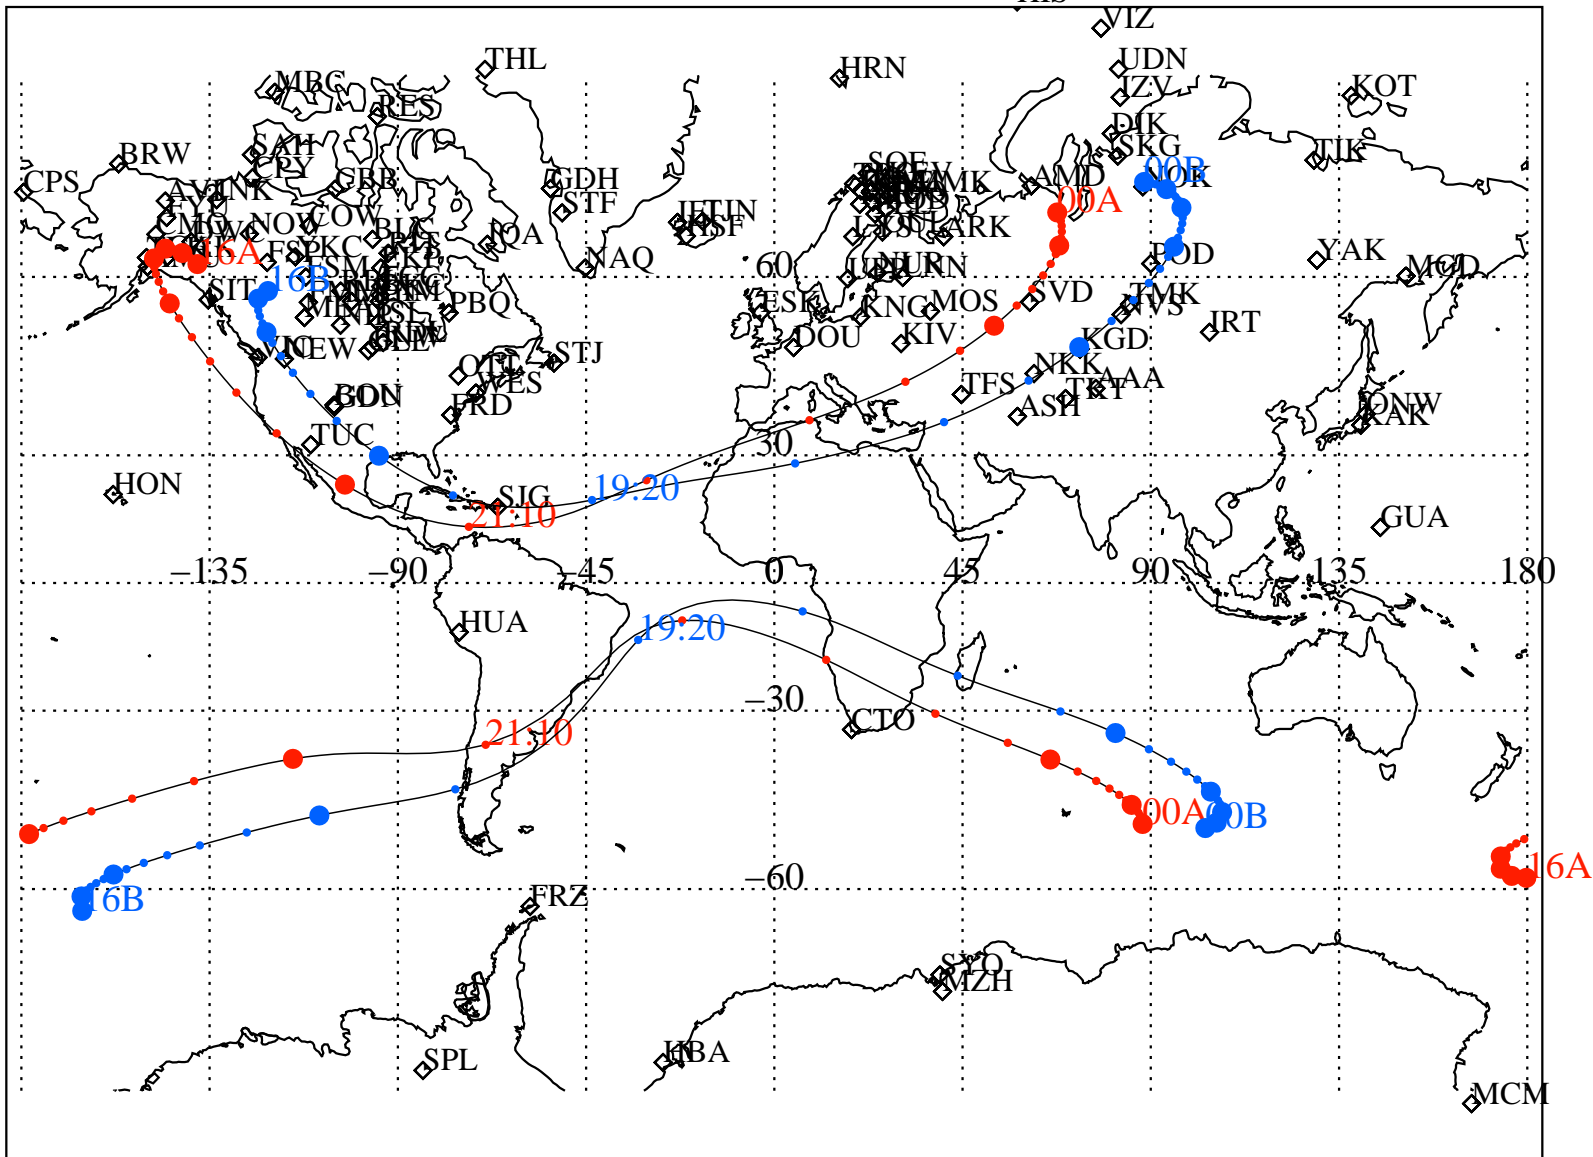

ALE
 VAN ALLEN PROBES 2012 299 (10/25) 16:00 to 2012 300 (10/26) 00:00

RBSPA-A, RBSPB-B,