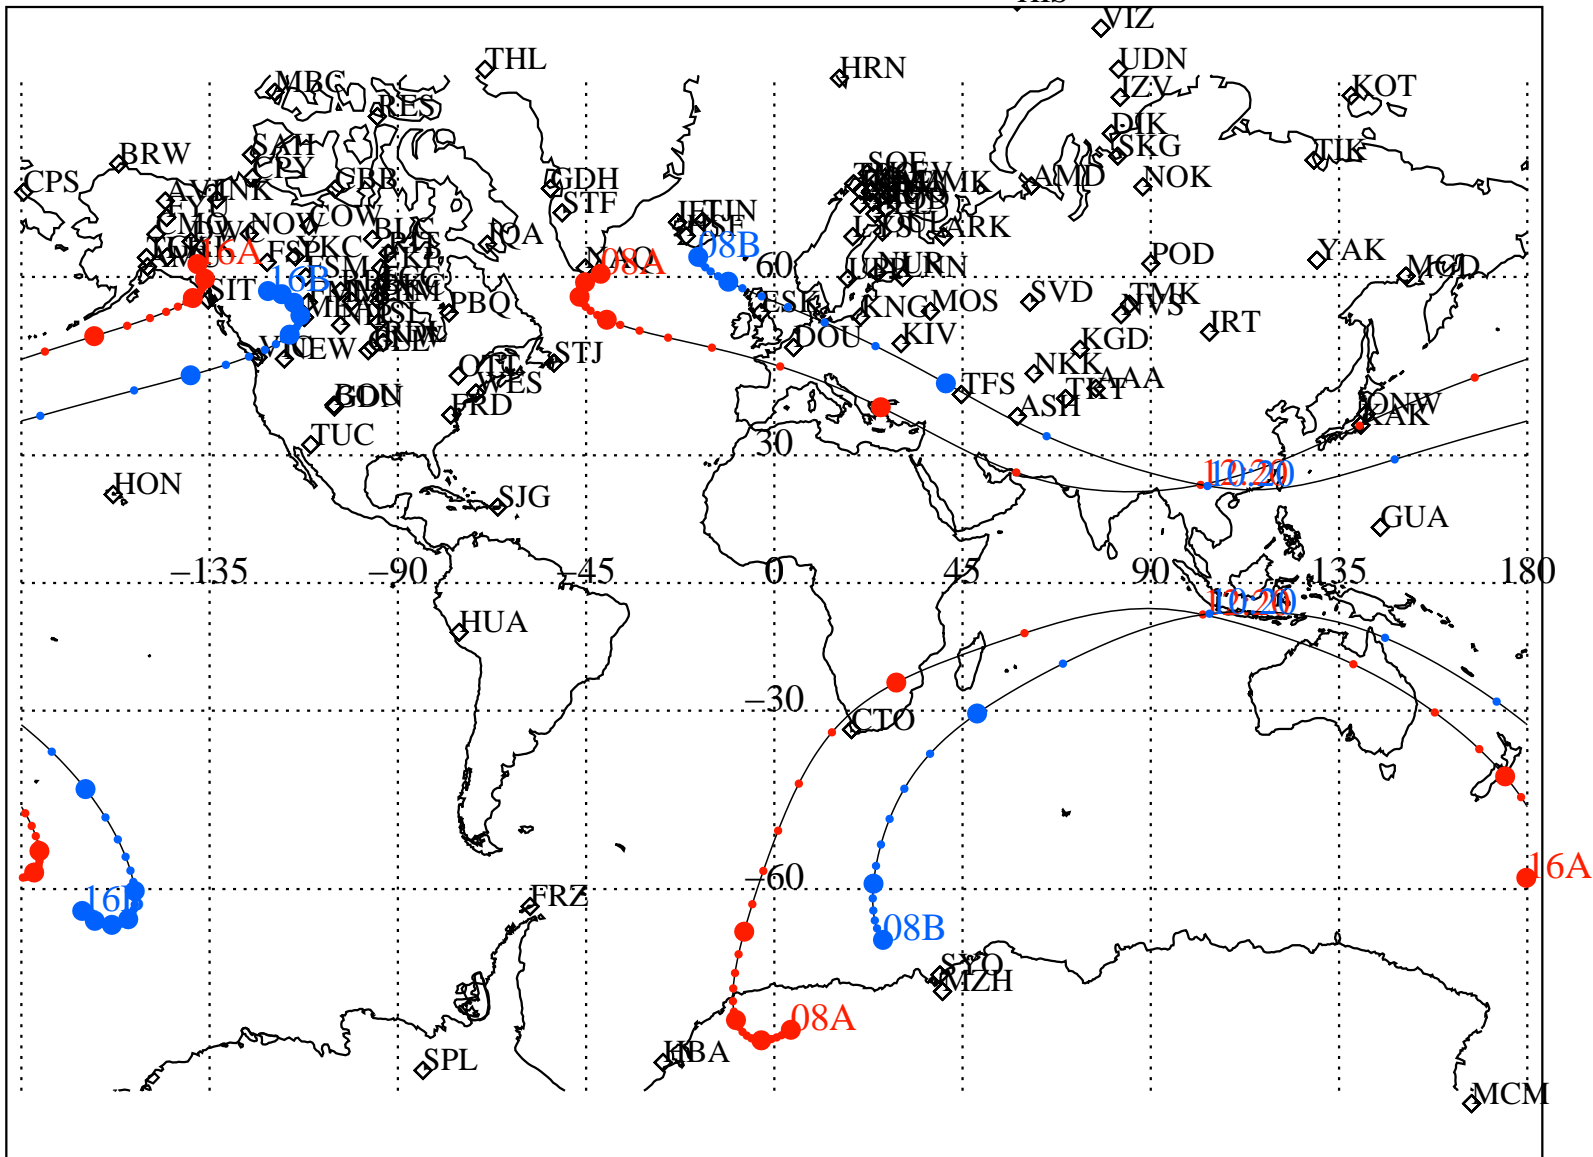

ALE
VAN ALLEN PROBES 2012 299 (10/25) 08:00 to 2012 299 (10/25) 16:00

RBSPA-A, RBSPB-B,