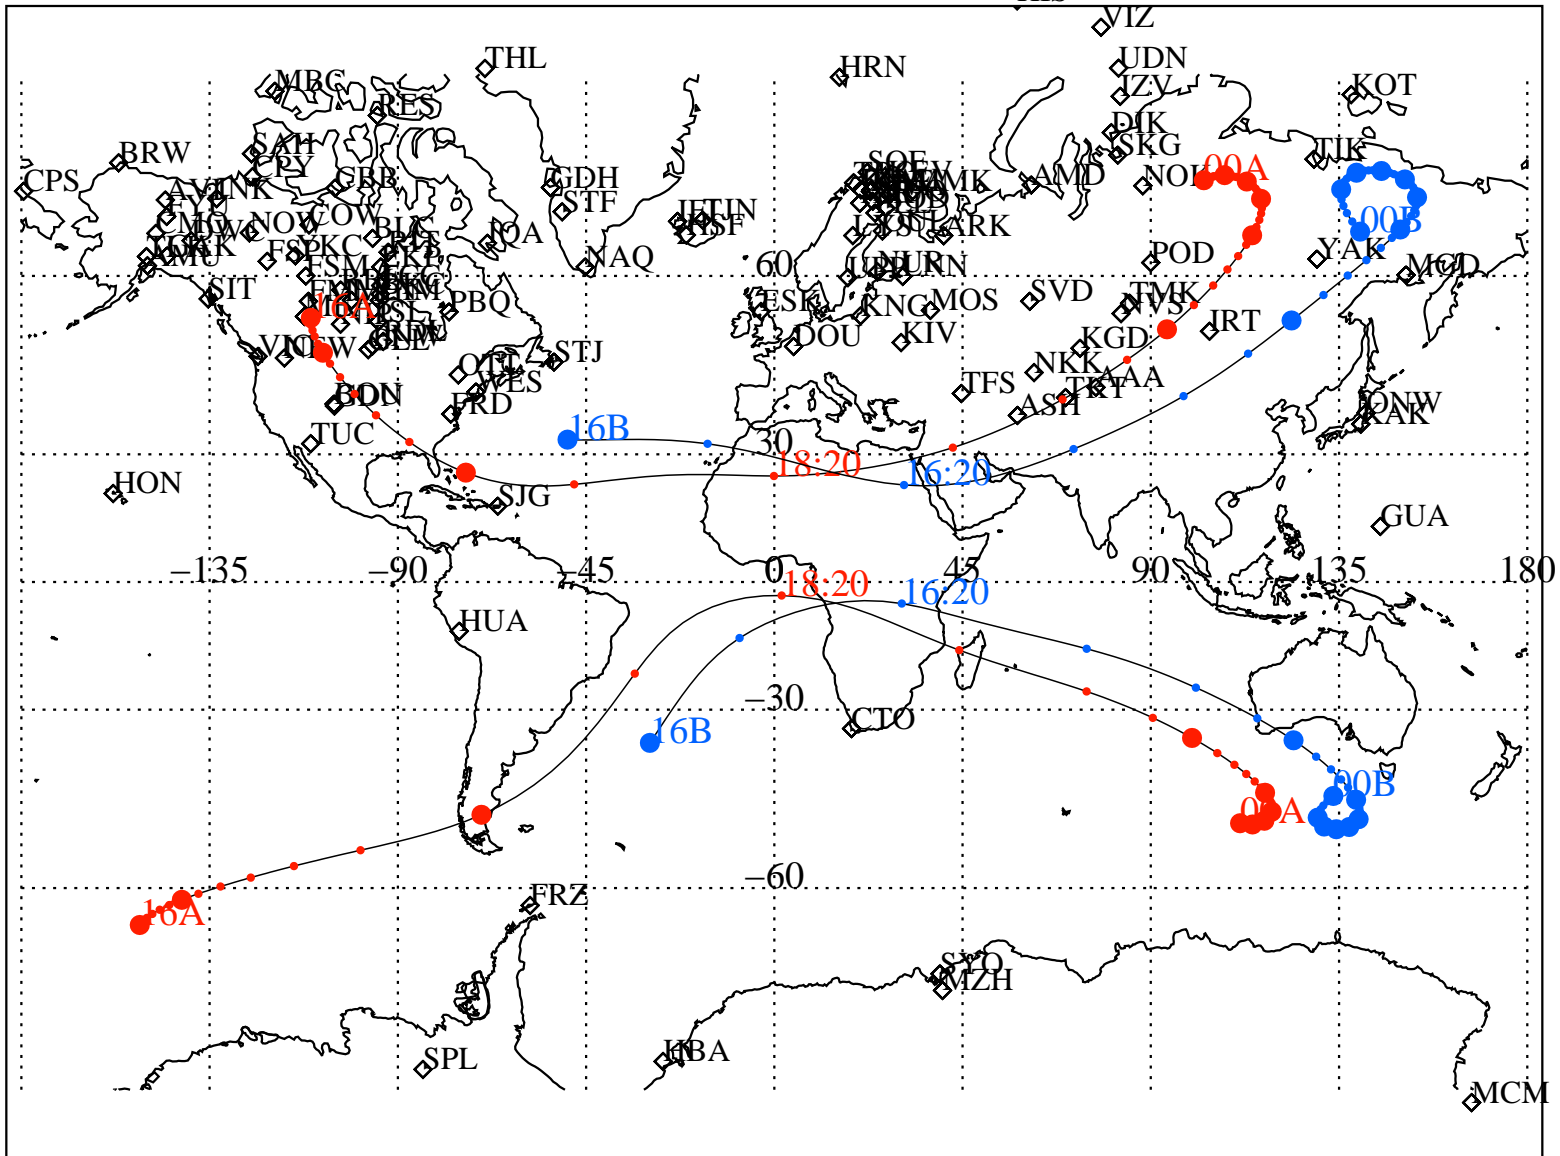

ALE
VAN ALLEN PROBES 2012 298 (10/24) 16:00 to 2012 299 (10/25) 00:00

RBSPA-A, RBSPB-B,