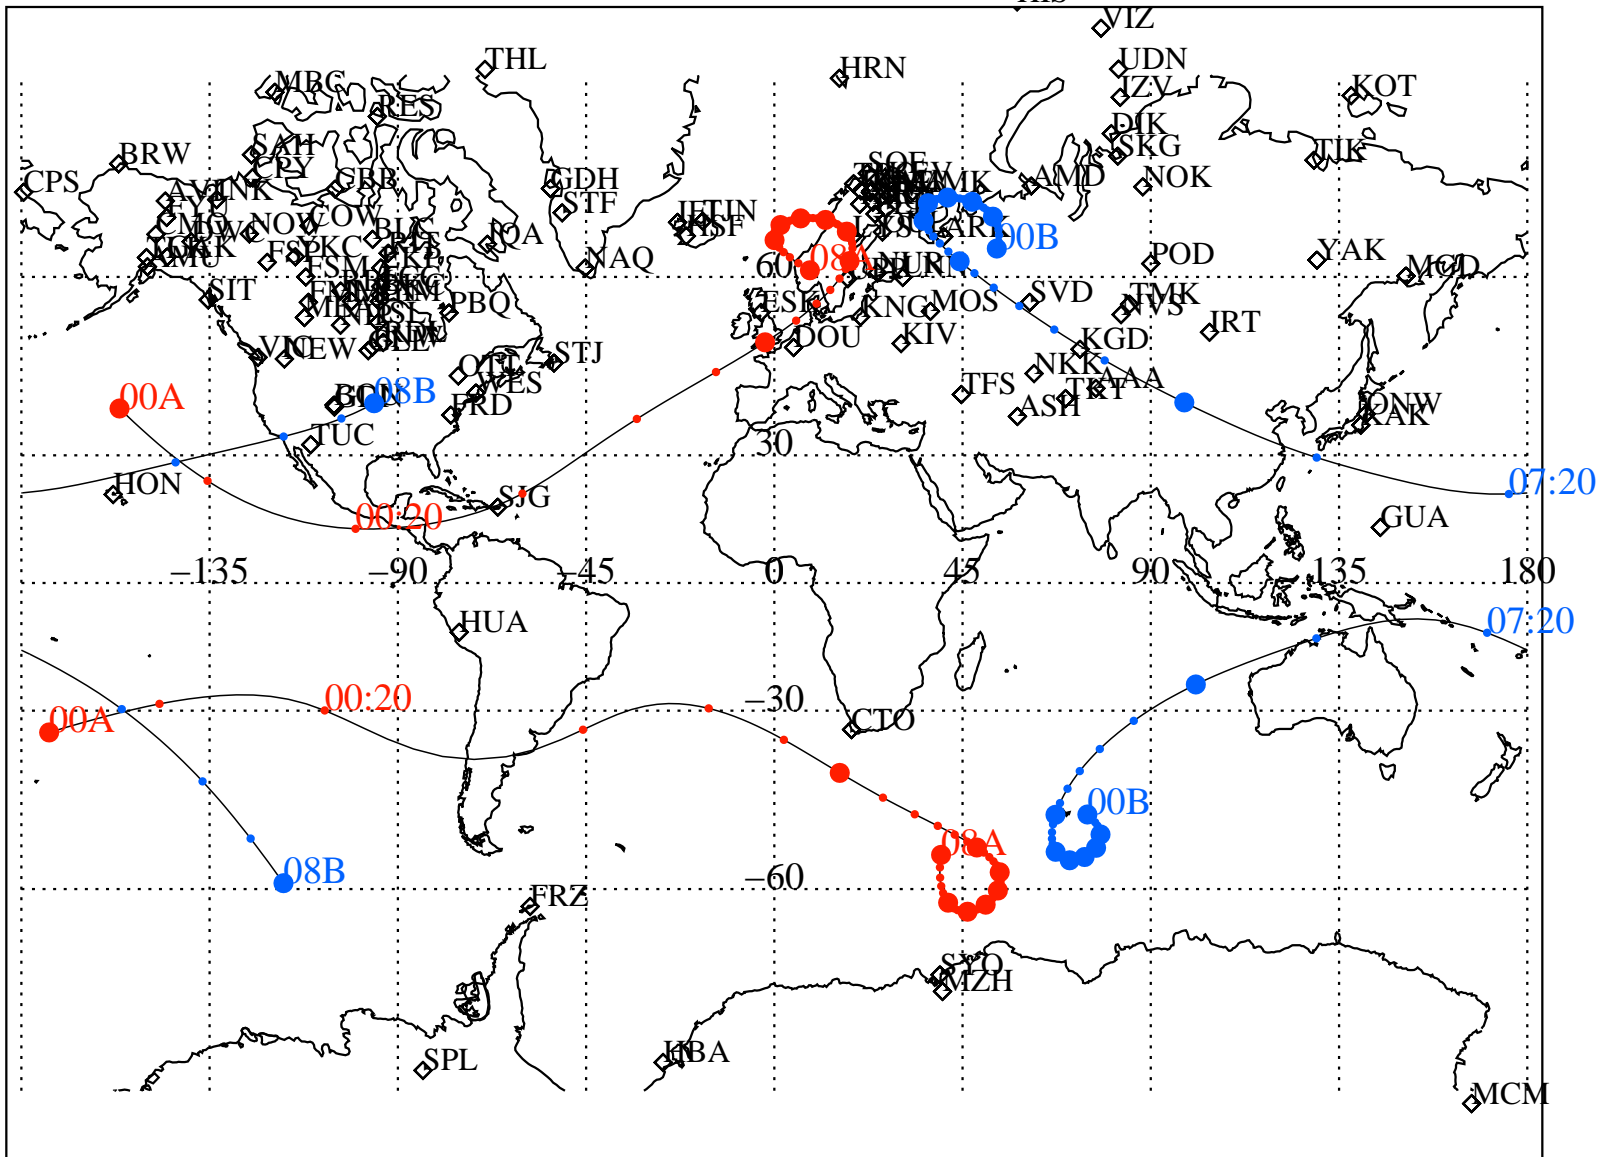

ALE
 VAN ALLEN PROBES 2012 298 (10/24) 00:00 to 2012 298 (10/24) 08:00

RBSPA-A, RBSPB-B,