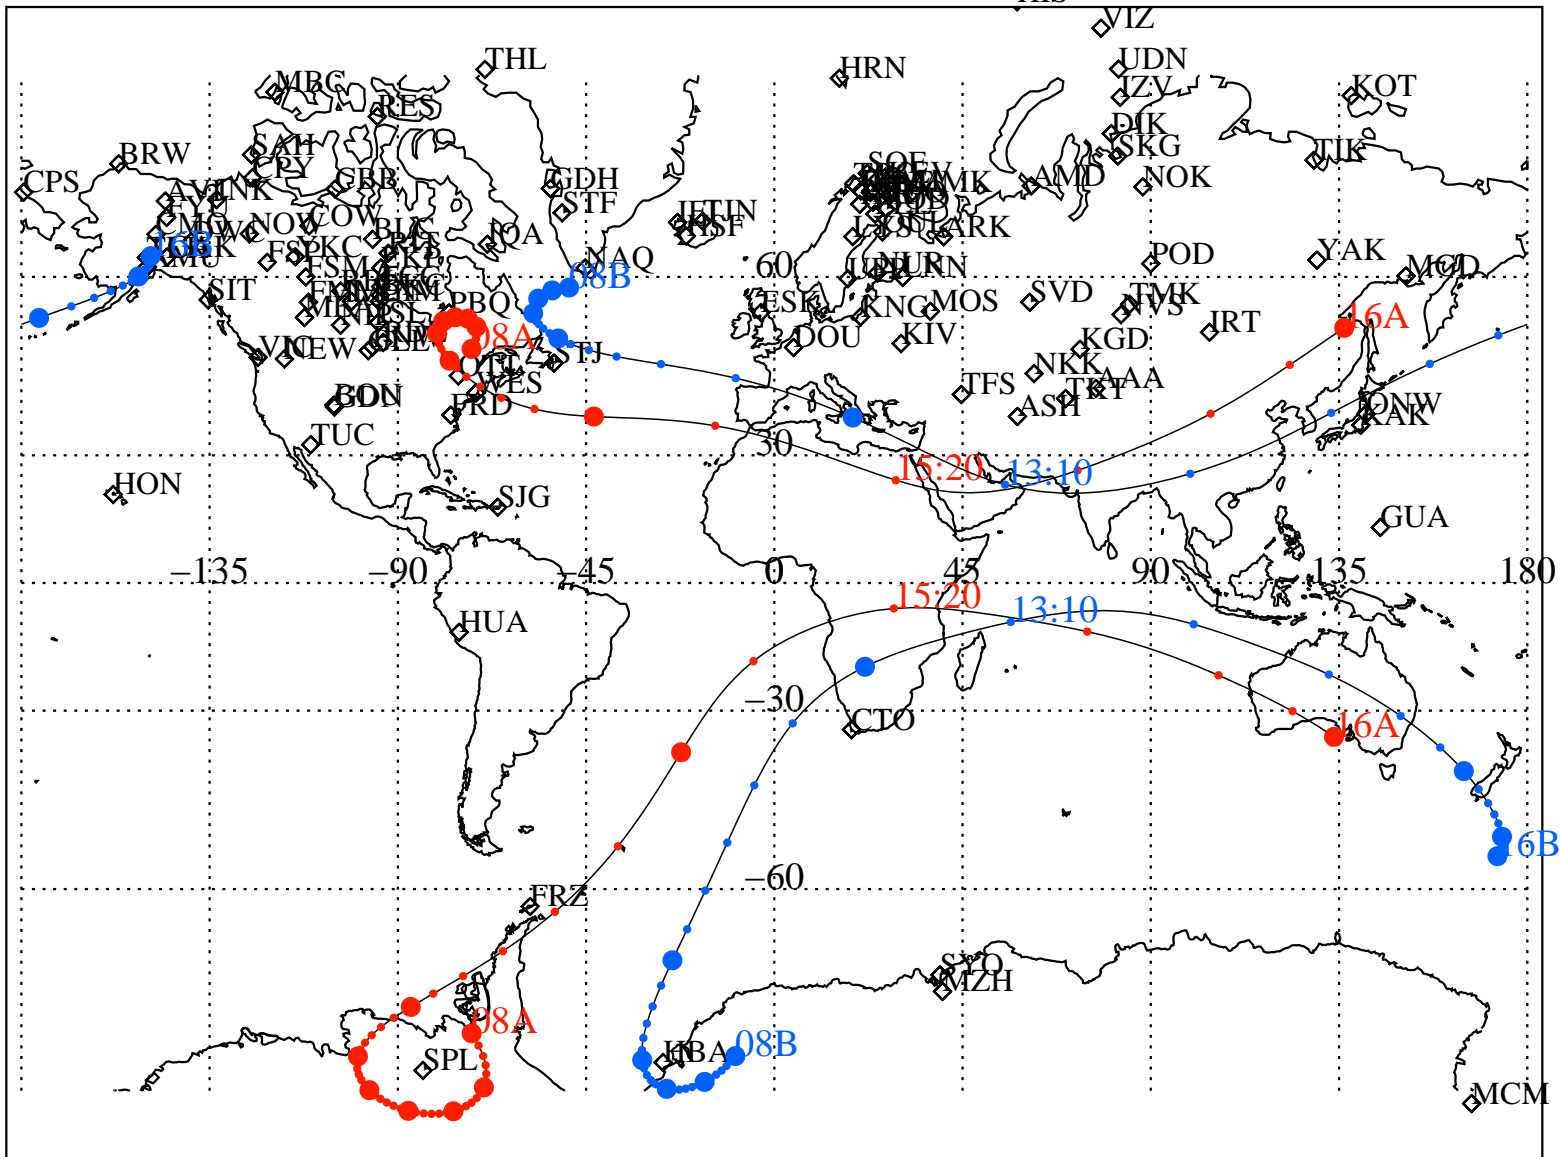

ALE  
 VAN ALLEN PROBES 2012 297 (10/23) 08:00 to 2012 297 (10/23) 16:00

RBSPA-A, RBSPB-B,