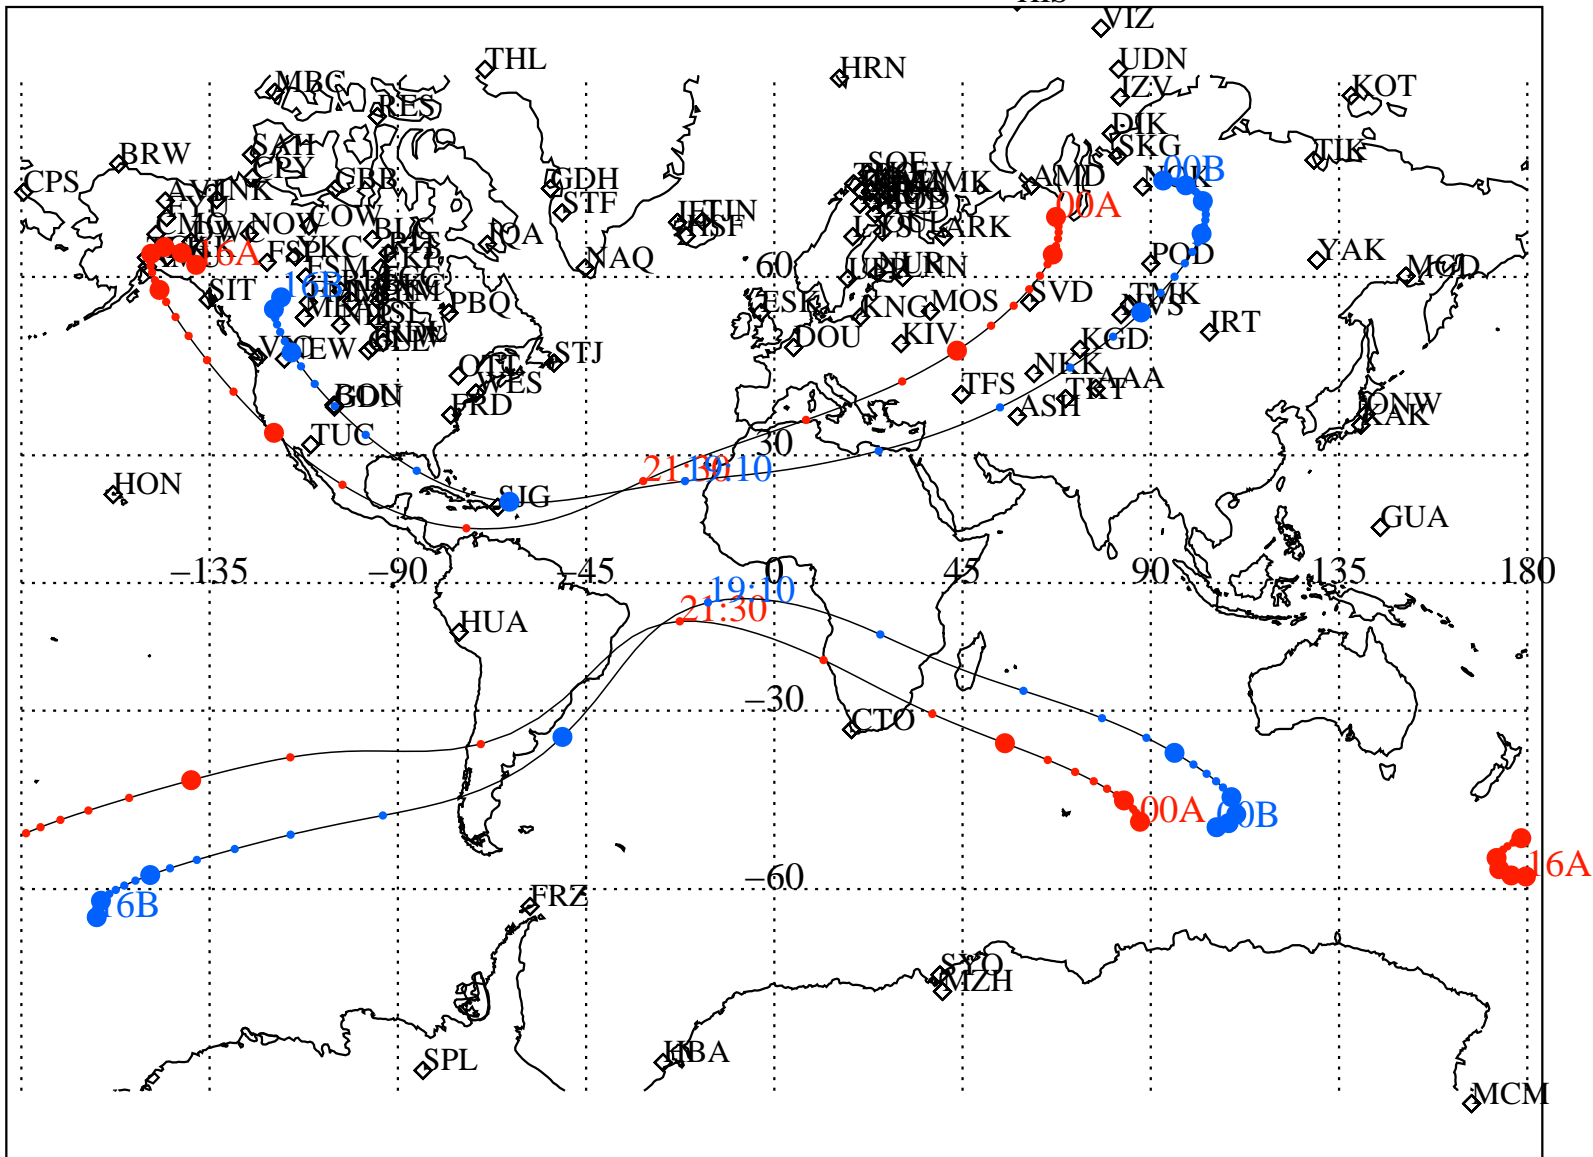

ALE
 VAN ALLEN PROBES 2012 296 (10/22) 16:00 to 2012 297 (10/23) 00:00

RBSPA-A, RBSPB-B,