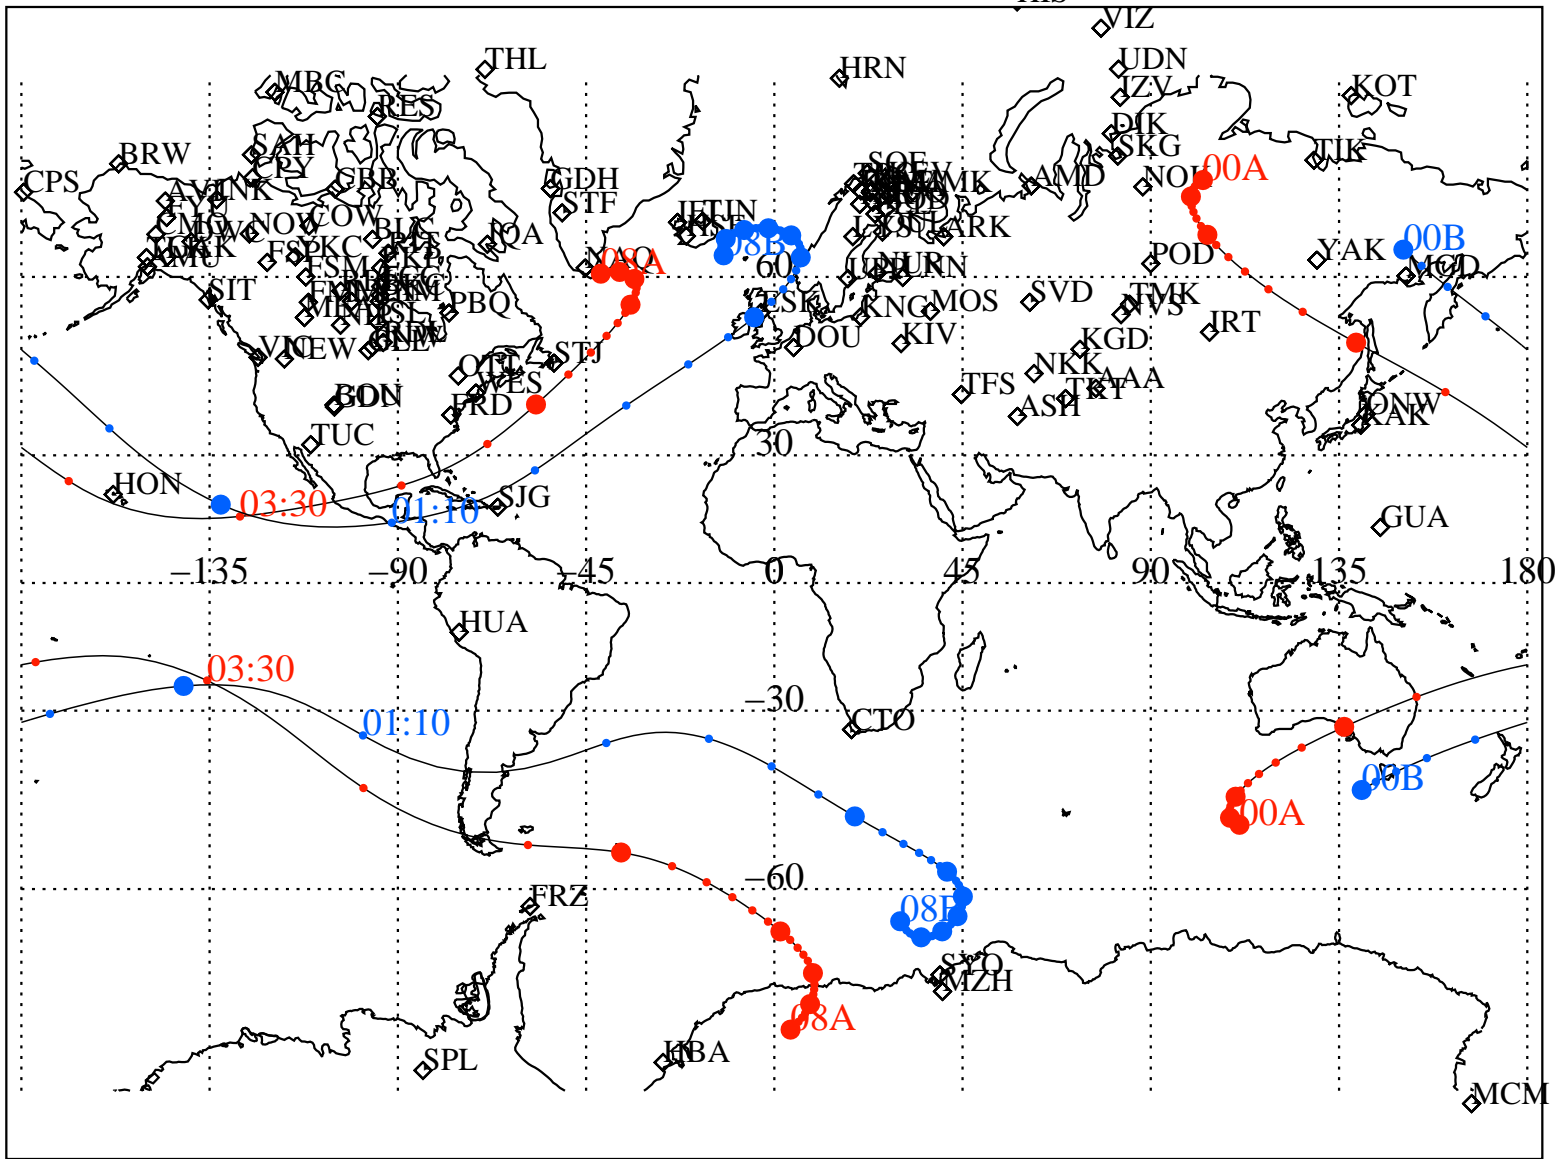

ALE
 VAN ALLEN PROBES 2012 296 (10/22) 00:00 to 2012 296 (10/22) 08:00

RBSPA-A, RBSPB-B,